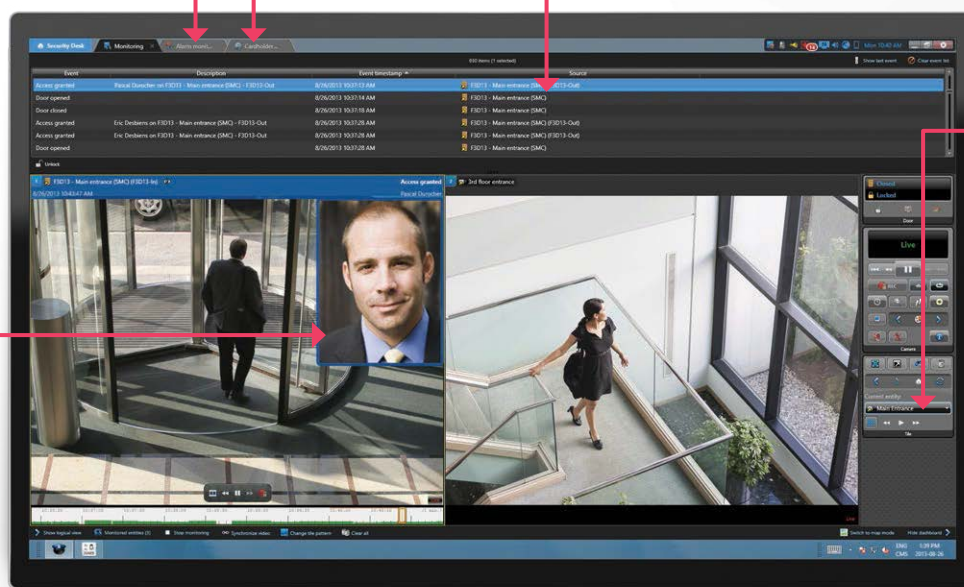

Start Every Day With Confidence.

Synergis アクセス制御は今まさに成長している組織のニーズを処理するために設計されています。カード保有者と訪問者の管理、バッジの印刷および調査実行へのアクセスを制御が、毎日のセキュリティのニーズが満たされます。高度なセキュリティ機能をSynergis マスターコントローラを使用すると、常に最新技術へのアクセスを持っていることを保証しながら、会社の人々と資産の両方が、危機的な状況を回避し保護されていることを確信できます。

Multi-Task View

複数のタスクを同時に開いたままオペレーターを参照してください、さらに多くを可能にします。会員の管理などレポートをプルし、ビデオを監視します。

Detailed Event Monitoring

すべてのイベントとアラームの基本情報、ユーザー設定フィールドおよび写真を含む詳細なカード会員情報を受け取ります。

Cardholder Video Verification

すべてのドア、監視や報告タスク内でライブまたは録画したビデオに対してカード会員の写真を検証します。

Access Control Widgets

ドアのロックを解除または専用のドアと領域のコントロールを動的なウィジェットから出力デバイスをトリガーするなど迅速な処置を行って下さい。

Synergis Benefits

Make Your Move to a Modern IP Access Control System

IP対応として建てられ、Synergisは、ネットワークと既存のアクセス制御への投資の両方を活用したIPアクセス制御システムへの明確なパスを提供しています。離れた伝統的な時代遅れのアクセスコントロールから移動して、より多くの技術オプション、スケーラビリティのレベルと、既存のセキュリティおよびビジネスシステムとの複雑な統合とオープンで近代的なIPアクセス制御システムに移行します。

Achieve Greater Security Through Unification

あなたは、ビデオ監視、インターホン、資産にSynergisを統一した場合管理、および侵入システム、あなたはより多くの情報に基づいて明確かつタイムリーなセキュリティの決定を行う従来のスタンドアロンアクセス制御システムと比較した場合、Synergis調査やレポートは、ビデオとより多くのシームレスな相関を提供するあなたは誤ったアラームからの実の脅威を識別を確実にする。

Choose Your Hardware Based on Your Needs

市場の製品の大部分を構成する独自のシステムとは異なり Synergisはソフトウェア大手メーカーから最高のアクセスコントロール ハードウェアを選択することができます。IP ワイヤレス、PoE ロックするドアコントローラーから次のようにインストールします。Synergisエコシステムが成長し続けている、あなたのセキュリティインフラストラクチャを展開するように、最新の技術の恩恵を受ける。