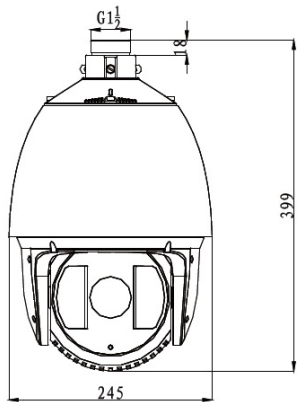

### Key features

- 1/3" Progressive Scan CMOS, up to 1280x960
- 30X Optical Zoom, 16X digital zoom
- Smart Tracking, Smart Defog
- Up to 150m IR distance
- True Day/Night, 3D DNR, D WDR, HLC/BLC
- 3D intelligent positioning
- Triple Streams
- IP66 rating

単位  
mm

オーダー番号 P/N 2DF7276D

1661ZJ	マウント: ペンダントマウンター 素材: アルミニウム合金 重量: 1000g 寸法: Φ116.5 × 200mm	
1662ZJ	マウント: ペンダントマウンター 素材: アルミニウム合金 重量: 1200g 寸法: Φ116.5 × 500mm	
1663ZJ	マウント: 天井マウンター 素材: アルミニウム合金 重量: 400g 寸法: Φ116.5 × 57mm	

1601ZJ	マウント: 壁マウンター 素材: アルミニウム合金 重量: 1070g 寸法: 97 × 182 × 305mm	
1601ZJ-pole	マウント: ポールマウンター 素材: アルミニウム合金 寸法: 117 × 194 × 310mm	
1601ZJ-corner	マウント: コーナーマウンター 素材: アルミニウム合金 寸法: 176.8 × 194 × 419.5mm	
1634ZJ	マウント: 収納ケース付 屋内/屋外の壁マウンター 特徴: 電源ユニットを収納できます。 素材: アルミニウム合金 重量: 3770g 寸法: Φ209.2 × 310 × 399.1mm	
1660ZJ	マウント: パラペット壁マウンター 素材: アルミニウム合金 重量: 5300g 寸法: Φ180 × 950 × 800mm	