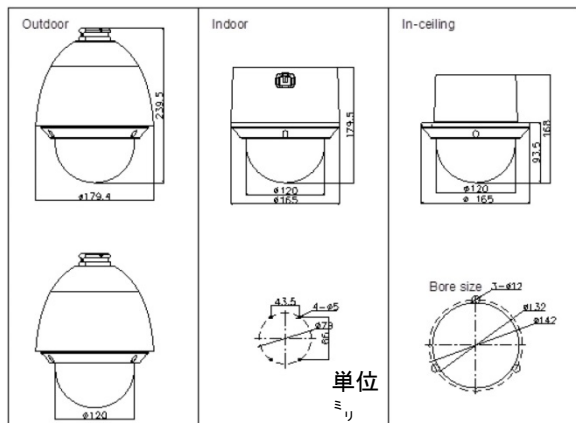

Available models

DS-2DE4120-AE, 24VAC/PoE+, 屋外
DS-2DE4120-AE3, 24VAC/PoE, 屋内

ハイコストパフォーマンス

performance in detail

Redefining cost and quality

	<p>イメージセンサ: 1/3" Progressive Scan CMOS 有効画素: 1280(H)x720(V) 信号システム: PAL/NTSC 最小照度: Color: 0.05Lux@(F1.6, AGC on) B/W: 0.01Lux@(F1.6, AGC on) ホワイトバランス: Auto/Manual/ATW/Indoor/Outdoor/Daylight lamp/Sodium lamp AGC: Auto/Manual 信号対雑音比: ≥ 52dB BLC: ON/OFF 霞抑制: Support WDR: Support シャッター速度: 1-1/10,000s デイ&ナイト: ICR デジタルズーム: 16X プライバシーマスク: 2 privacy masks programmable オートフォーカス: Auto / Semi-automatic / Manual 焦点距離: 4.7-94mm, 20x ズーム速度: Approx.3s(Optical Wide-Tele) 画角: 58.3-3.2 degree (Wide-Tele) 接写有効距離: 10-1000mm(Wide-Tele) 絞り範囲: F1.6-F3.5 旋回パン: 360°endless 旋回パン速度: Pan manual speed: 0.1° ~ 160°/s, Pan preset speed: 160°/s 上下フリット: -2°-90° (Auto Flip) 上下フリット速度: Tilt manual speed: 0.1° ~ 120°/s, Tilt preset speed: 120°/s プロポーションアルズーム: Rotation speed can be adjusted automatically according to zoom multiples プリセット数: 256 パトロール: 8 patrols, up to 32 presets per patrol 電源喪失保護: Support パークアクション: Preset / Patrol / Pattern / Pan scan / Tilt scan / Random scan / Frame scan / Panorama scan PTZ位置情報: ON/OFF フリーズフレーム: Support</p>
Camera	
Lens	
Pan & Tilt	
Alarm	<p>アラーム入力: 1 アラーム出力: 1 アラームアクション: Preset, patrol, pattern, SD/SDHC card recording, relay output, notification on client</p>
Input & Output	<p>オーディオ入力: 1 Mic in/Line in interface Line input: 2-2.4V[p-p]; output impedance: 1KΩ, ±10% オーディオ出力: 1 Audio output interface Line level, impedance: 600Ω</p>
Network	<p>イーサネット: 10Base-T, /100Base-TX, RJ45 Connector 最高解像度: 1920 × 1080 フレームレート: 50Hz: 25 fps (1280×720) 60Hz: 30 fps (1280×720) イメージ圧縮: H.264 / MJPEG ROIエンコーディング: Support 2 areas with adjustable levels オーディオ圧縮: G.711ulaw/G.711alaw/G.726/MP2L2 IPV4/IPV6, HTTP, HTTPS, 802.1x, Qos, FTP, SMTP, UPnP, SNMP, DNS, DDNS, NTP, RTSP, RTP, TCP, UDP, IGMP, ICMP, DHCP, PPPoE 同時アクセスユーザー数: Up to 6 users デュアルストリーム: Support Mini SDカード: Built-in micro SD card slot, up to 64GB, support edge recording ユーザ/ホストレベル: Up to 32 users, 3 Levels: Administrator, Operator and User セキュリティ対策: User authentication (ID and PW), host authentication (MAC address)</p>
Client GUI	<p>カメラ制御: Pan/Tilt, Zoom, Focus, Click centering, Zoom by mouse dragging, Iris, preset calling and programming, auto mode Webブラウザ: IE 7+, Chrome 18+, Firefox 5.0+, Safari 5.02+ メニュー言語: English / Chinese 電源: 24 VAC(-A model); 24 VAC/PoE+(-AE model) 消費電力: -AE: 24VAC/PoE+(802.3at), Max18W; -AE3: 24VAC/PoE(802.3af), Max 12W 稼働温度/稼働湿度: -30 °C-65°C(-22F-149F)(outdoor dome) / -10°C-50°C(14F-122F)(indoor dome) 90% or less</p>
General	<p>保護等級: IP66 standard (outdoor), TVS 3,000V lightning protection, surge protection and voltage transient protection 取り付け方法: Various mounting modes optional Φ179.4×239.5mm (Φ7.06"×9.43") (outdoor) サイズ: Φ165×179.5mm (Φ6.50"×7.07") (ceiling) Φ165×168mm (Φ6.50"×6.61") (in-ceiling) 重量 (約.): Approx. 2Kg (4.41lbs) Long-arm wall mount: DS-1601ZJ; Short-arm mount: DS-1618ZJ 取り付けオプション: Pendant mount: DS-1661ZJ(20cm) or DS-1662ZJ(50cm)</p>