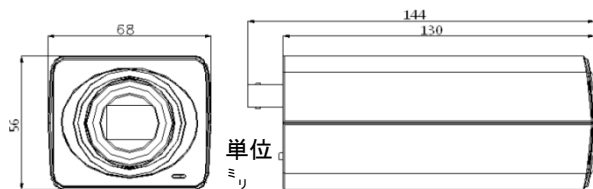

DS-2CD2810F

1.3M BOX

レンズオプション

Key features

- 1.3 megapixel high resolution
- HD real-time video
- 3D DNR & DWDR & BLC
- Audio/Alarm IO
- Support onboard storage
- PoE

ハイコストパフォーマンス

performance in detail

Redefining cost and quality

Camera	イメージセンサ:	1/3" Progressive Scan CMOS	
	信号システム:	PAL/NTSC	
	最小照度:	Color: 0.01 Lux @ (F1.2, AGC ON) B/W: 0.001 Lux @ (F1.2, AGC ON)	
	シャッター速度:	1/25 s to 1/100,000 s	
	レンズマウント:	C/CS mount	
	オートアイリス:	DC	
	デイ&ナイト:	IR cut filter with auto switch	
Compression Standard	WDR:	Digital WDR	
	ノイズリダクション:	3D DNR	
	ビデオ圧縮:	H.264/M-JPEG	
	ビットレート:	32 Kbps ~ 16 Mbps	
Image	オーディオ圧縮:	G.711/G.726/MP2L2	
	デュアルストリーム:	Yes	
	最高解像度:	1280x960	
	フレームレート:	50 Hz: 25 fps (1280 × 960), 25 fps (1280 × 720), 25 fps (704 × 576), 25 fps (640 × 480)	
		60 Hz: 30 fps (1280 × 960), 30 fps (1280 × 720), 30 fps (704 × 576), 30 fps (640 × 480)	
		画質設定:	Rotate mode, Saturation, Brightness, Contrast adjustable by client software or web browser
		BLC:	Yes, zone optional
		ROI:	Yes, up to 4 configurable areas
	Network	ネットワークストレージ:	NAS
		アラームトリガー:	Motion detection, Dynamic Analysis, Tampering alarm
プロトコル:		TCP/IP, ICMP, HTTP, HTTPS, FTP, DHCP, DNS, DDNS, RTSP, RTCP, PPPoE, NTP, UPnP, SMTP, SNMP, IGMP, 802.1X, QoS, IPv6, Bonjour	
		セキュリティ:	User Authentication, Watermark, IP address filtering, anonymous access
システム互換性:		ONVIF, PSIA, CGI, ISAPI	
オーディオ入力:		1-ch 3.5 mm audio interface, MIC IN/LINE IN	
Interface	オーディオ出力:	1-ch 3.5mm audio interface (line level, 600 Ω)	
	通信インターフェイス:	1 RJ45 10M / 100M ethernet interface and 1 RS-485 interface	
	アラーム入力:	1	
	アラーム出力:	1	
General	映像出力:	1Vp-p Composite Output (75 Ω, BNC)	
	オンボードストレージ:	Support Micro SD/SDHC/SDXC card, up to 64GB	
	稼働要件:	-30 °C ~ 60 °C (-22 °F ~ 140 °F) Humidity 95% or less (non-condensing)	
	電源:	12 VDC ± 10%, PoE (802.3af)	
	消費電力:	Max. 9 W	
サイズ:	68×56×144 mm (2.58" × 2.13" × 5.47")		
重量:	700g (1.54 lbs)		