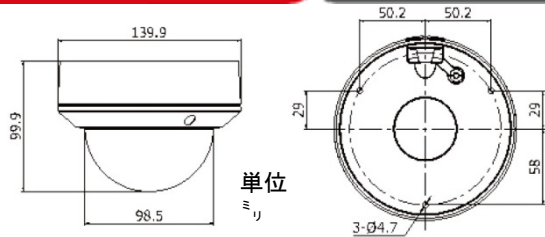

DS-2CD2712F-I(S) 1.3MP IP66 Network IR Dome

Key features

- 1.3MP high resolution
- HD real-time video
- IR LEDs: up to 20m
- DWDR & 3D DNR & BLC
- Onboard storage (up to 64GB)
- Vandal-proof: IP66
- (-S) Audio I/O, Alarm I/O

ハイコストパフォーマンス

performance in detail

Redefining cost and quality

Camera	イメージセンサ:	1/3" Progressive Scan CMOS
	信号システム:	PAL/NTSC
	最小照度:	0.01lux @(F1.2,AGC ON), 0 Lux with IR 0.014lux @(F1.4,AGC ON), 0 Lux with IR
	シャッター速度:	1/25(1/30) s to 1/100,000 s
	レンズ:	2.8 - 12 mm @ F1.4, Angle of view: 80°-28.7°
	レンズマウント:	φ14
	調整範囲:	Pan:0° - 355°, Tilt: 0° - 75°, Rotation: 0° - 355°
Compression Standard	デイ&ナイト:	IR cut filter with auto switch
	WDR:	Digital WDR
	ノイズリダクション:	3D DNR
	ビデオ圧縮:	H.264/M-JPEG
Image	ビットレート:	32 Kbps ~ 16 Mbps
	オーディオ圧縮:	-S: G.711/G.726/MP2L2
	デュアルストリーム:	Yes
Network	最高解像度:	1280x960
	フレームレート:	50 Hz: 25 fps (1280 x 960), 25 fps (1280 x 720), 25 fps (704 x 576), 25 fps (640 x 480) 60 Hz: 30 fps (1280 x 960), 30 fps (1280 x 720), 30 fps (704 x 576), 30 fps (640 x 480)
	画質設定:	Saturation, brightness, contrast adjustable through client software or web browser
	BLC:	Yes, zone configurable
Interface	ネットワークストレージ:	NAS
	アラームトリガー:	Motion detection, Dynamic Analysis, Tampering alarm, Network disconnect, IP address conflict, Storage exception
	プロトコル:	TCP/IP, ICMP, HTTP, HTTPS, FTP, DHCP, DNS, DDNS, RTP, RTSP, RTCP, PPPoE, NTP, UPnP, SMTP, SNMP, IGMP, 802.1X, QoS, IPv6, Bonjour
	セキュリティ:	User authentication, watermark
General	システム互換性:	ONVIF, PSIA, CGI, ISAPI
	通信インターフェイス:	1 RJ45 10M / 100M ethernet interface
	オンボードストレージ:	Built-in Micro SD/SDHC/SDXC card slot, up to 64 GB
	リセットボタン:	Yes
	稼働要件:	-30 °C ~ 60 °C (-22 °F ~ 140 °F) Humidity 95% or less (non-condensing)
	電源:	12 VDC ± 10%, PoE (802.3af)
	消費電力:	Max. 5.5 W
耐衝撃性:	IEC60068-2-75Eh, 50J; EN50102, up to IK10	
耐候性:	IP66	
IR範囲:	Up to 20m	
サイズ:	Φ 140 × 99.9 mm (Φ 5.51" × 3.94")	
重量:	1000g	