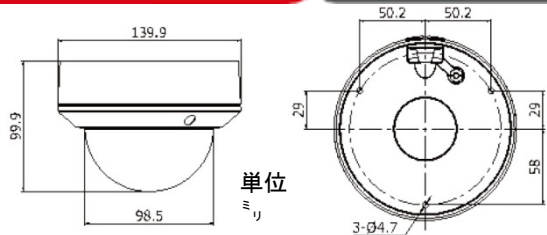

DS-2CD2732F-I(S) 3MP IP66 Network IR Dome

Key features

- 3MP high resolution
- HD real-time video
- IR LEDs: up to 20m
- DWDR & 3D DNR & BLC
- Onboard storage (up to 64GB)
- Vandal-proof: IP66
- (-S) Audio I/O, Alarm I/O

ハイコストパフォーマンス

performance in detail

Redefining cost and quality

Camera	イメージセンサ:	1/3" Progressive Scan CMOS
	信号システム:	PAL/NTSC
	最小照度:	0.07Lux @(F1.2,AGC ON), 0 Lux with IR 0.1Lux @(F1.4,AGC ON), 0 Lux with IR
	シャッター速度:	1/25(1/30) s to 1/100,000 s
	レンズ:	2.8 - 12 mm @ F1.4, Angle of view: 105.2°-31.9°
	レンズマウント:	φ14
	調整範囲:	Pan:0° - 355°, Tilt: 0° - 75°, Rotation: 0° - 355°
	デイ&ナイト:	IR cut filter with auto switch
Compression Standard	WDR:	Digital WDR
	ノイズリダクション:	3D DNR
	ビデオ圧縮:	H.264/M-JPEG
Image	ビットレート:	32 Kbps ~ 16 Mbps
	オーディオ圧縮:	-S: G.711/G.726/MP2L2
	デュアルストリーム:	Yes
Network	最高解像度:	2048 × 1536
	フレームレート:	50Hz: 20fps (2048 × 1536), 25fps (1920 × 1080), 25fps (1280 × 720) 60Hz: 20fps (2048 × 1536), 30fps (1920 × 1080), 30fps (1280 × 720)
	画質設定:	Saturation, brightness, contrast adjustable through client software or web browser
	BLC:	Yes, zone configurable
Interface	ネットワークストレージ:	NAS
	アラームトリガー:	Motion detection, Dynamic Analysis, Tampering alarm, Network disconnect, IP address conflict, Storage exception
	プロトコル:	TCP/IP, ICMP, HTTP, HTTPS, FTP, DHCP, DNS, DDNS, RTP, RTSP, RTCP, PPPoE, NTP, UPnP, SMTP, SNMP, IGMP, 802.1X, QoS, IPv6, Bonjour(SIP optional)
	セキュリティ:	User authentication, watermark
General	システム互換性:	ONVIF, PSIA, CGI, ISAPI
	通信インターフェイス:	1 RJ45 10M / 100M ethernet interface
	オンボードストレージ:	Built-in Micro SD/SDHC/SDXC card slot, up to 64 GB
	リセットボタン:	Yes
	稼働要件:	-30 °C ~ 60 °C (-22 °F ~ 140 °F) Humidity 95% or less (non-condensing)
	電源:	12 VDC ± 10%, PoE (802.3af)
General	消費電力:	Max. 5.5 W
	耐衝撃性:	IEC60068-2-75Eh, 50J; EN50102, up to IK10
	耐候性:	IP66
	IR範囲:	Up to 20m
サイズ:	Φ 140 × 99.9 mm (Φ 5.51" × 3.94")	
重量:	1000g	