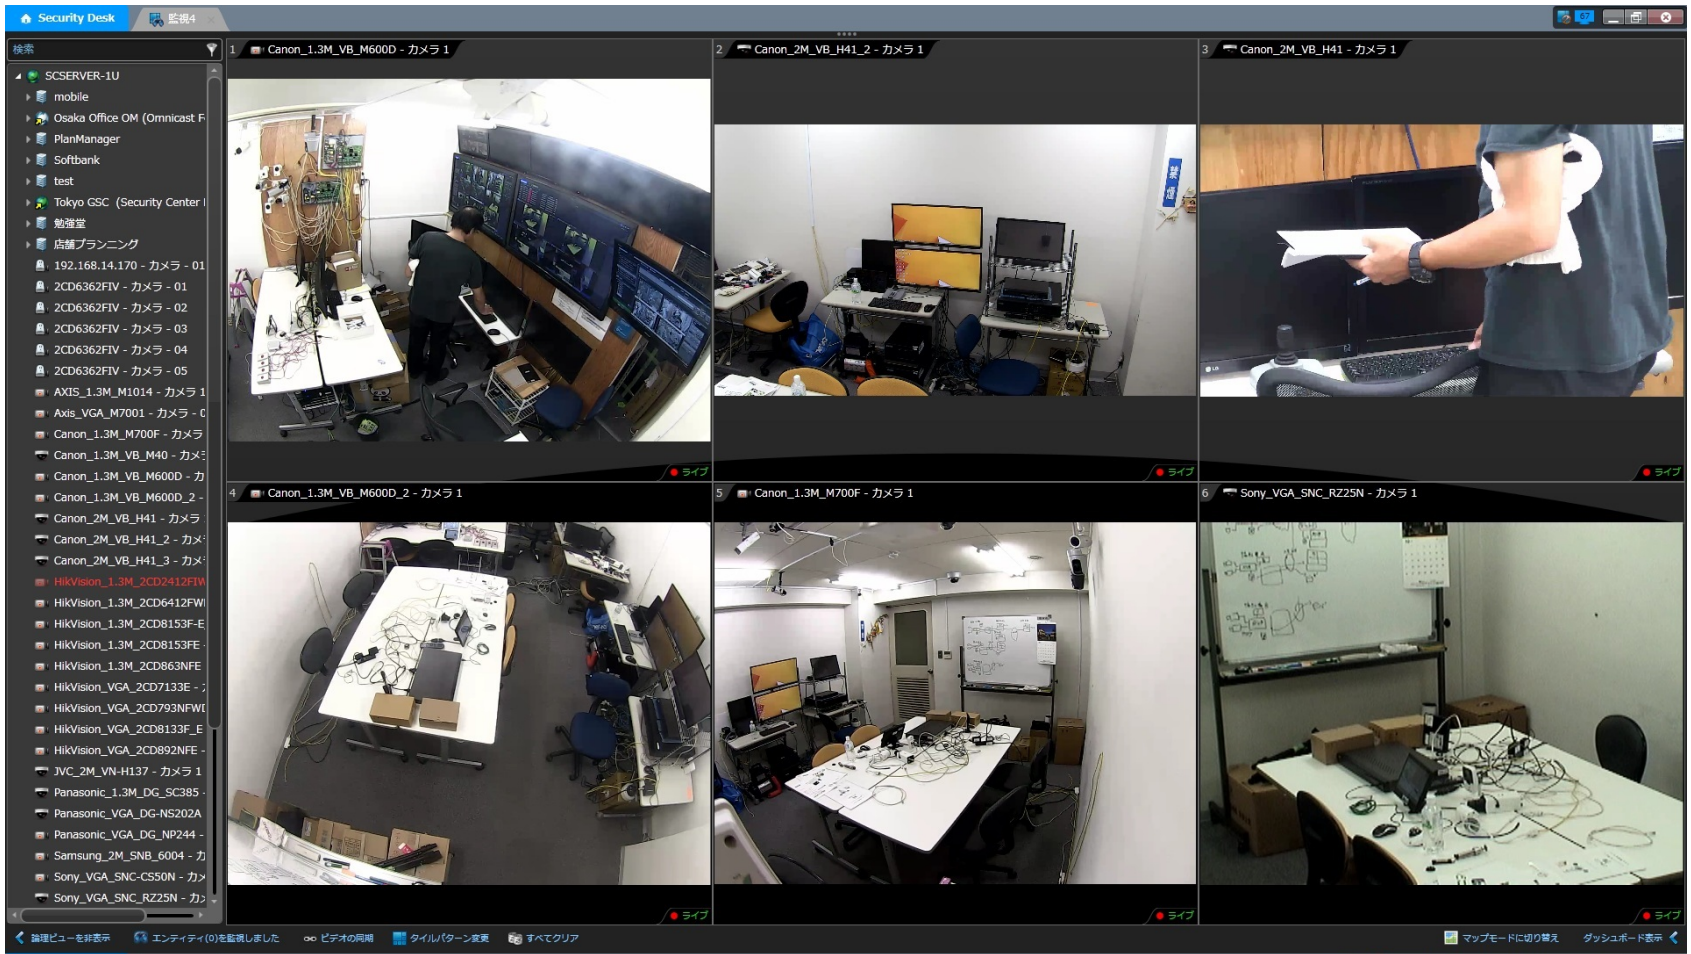

ワイドスクリーン

ワイドスクリーン

ワイドスクリーン アラーム

The screenshot displays a security monitoring interface. At the top, a table lists alarm events:

ID	アラーム	優先順位	ソース	トリガーイベント	トリガー時間	状況
723587	センサー-ポストアラーム	高	テストセンサ	テストセンサ	2014/10/28 14:26:59	有効
723588	センサー-アラーム	高	テストセンサ	テストセンサ	2014/10/28 14:26:59	有効

Below the table, a video feed is shown in a 2x2 grid. The top-left and top-right quadrants show a live camera feed of a control room with a person at a desk. The bottom-left and bottom-right quadrants are currently black, indicating a video feed failure or a transition to a different view. The interface includes various control buttons and a timeline at the bottom.

ワイドスクリーン

ワイドスクリーン ビジュアルトラッキング

ワイドスクリーン ビジュアルトラッキング

フルHD

フルHD

The screenshot displays a 'Security Desk' software interface for monitoring multiple cameras. The main area is a 3x3 grid of video feeds from various cameras, including Sony, AXIS, HikVision, and Canon. A search sidebar on the left lists camera models and locations. A control panel on the right features playback controls, a live view button, and a camera selection menu. The interface is designed for efficient monitoring and management of a security system.