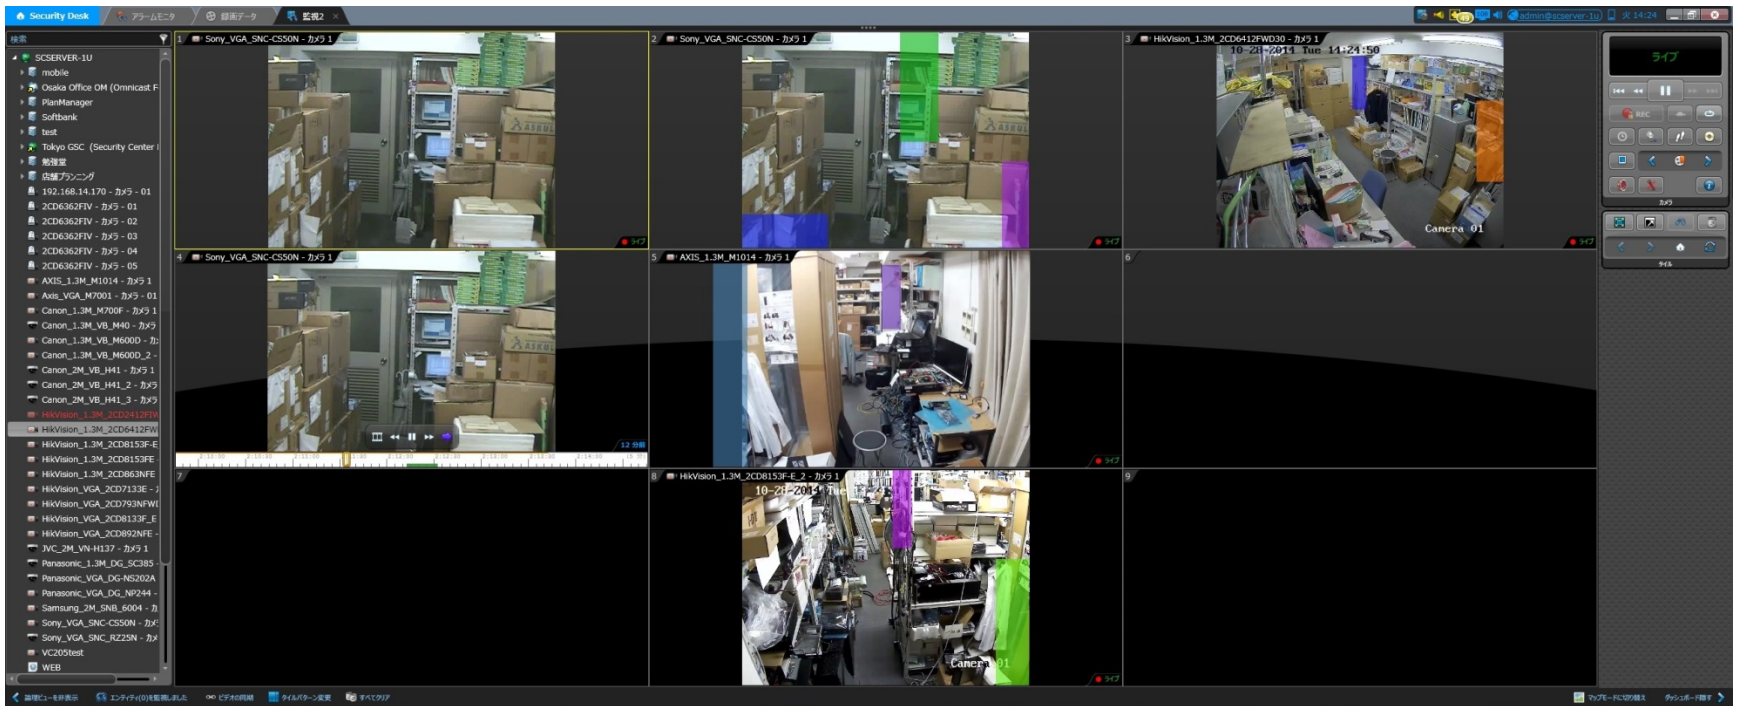

ワイドスクリーン

ワイドスクリーン

ワイドスクリーン アラーム

The screenshot displays a security monitoring interface. At the top, a table lists alarm events:

ID	アラーム	優先順位	ソース	トリガーイベント	トリガー時間	状況
723587	センサー-ポストアラーム	高	テストセンサ	テストセンサ	2014/10/28 14:26:59	有効
723588	センサー-アラーム	高	テストセンサ	テストセンサ	2014/10/28 14:26:59	有効

Below the table, a video feed is shown in a 2x2 grid. The top-left and top-right quadrants show a live camera feed of a control room with a person at a desk. The bottom-left and bottom-right quadrants are currently black, indicating a video feed failure or a transition to a different view. The interface includes various control buttons and a timeline at the bottom.

ワイドスクリーン

ワイドスクリーン ビジュアルトラッキング

ワイドスクリーン ビジュアルトラッキング

フルHD

フルHD

The screenshot displays a 'Security Desk' software interface for monitoring multiple cameras. The main area is a 3x3 grid of video feeds from various cameras, including Sony, AXIS, HikVision, and Canon. A search sidebar on the left lists camera models and locations. A control panel on the right features playback controls, a live view button, and a camera selection menu. The interface is designed for efficient monitoring and management of a security system.