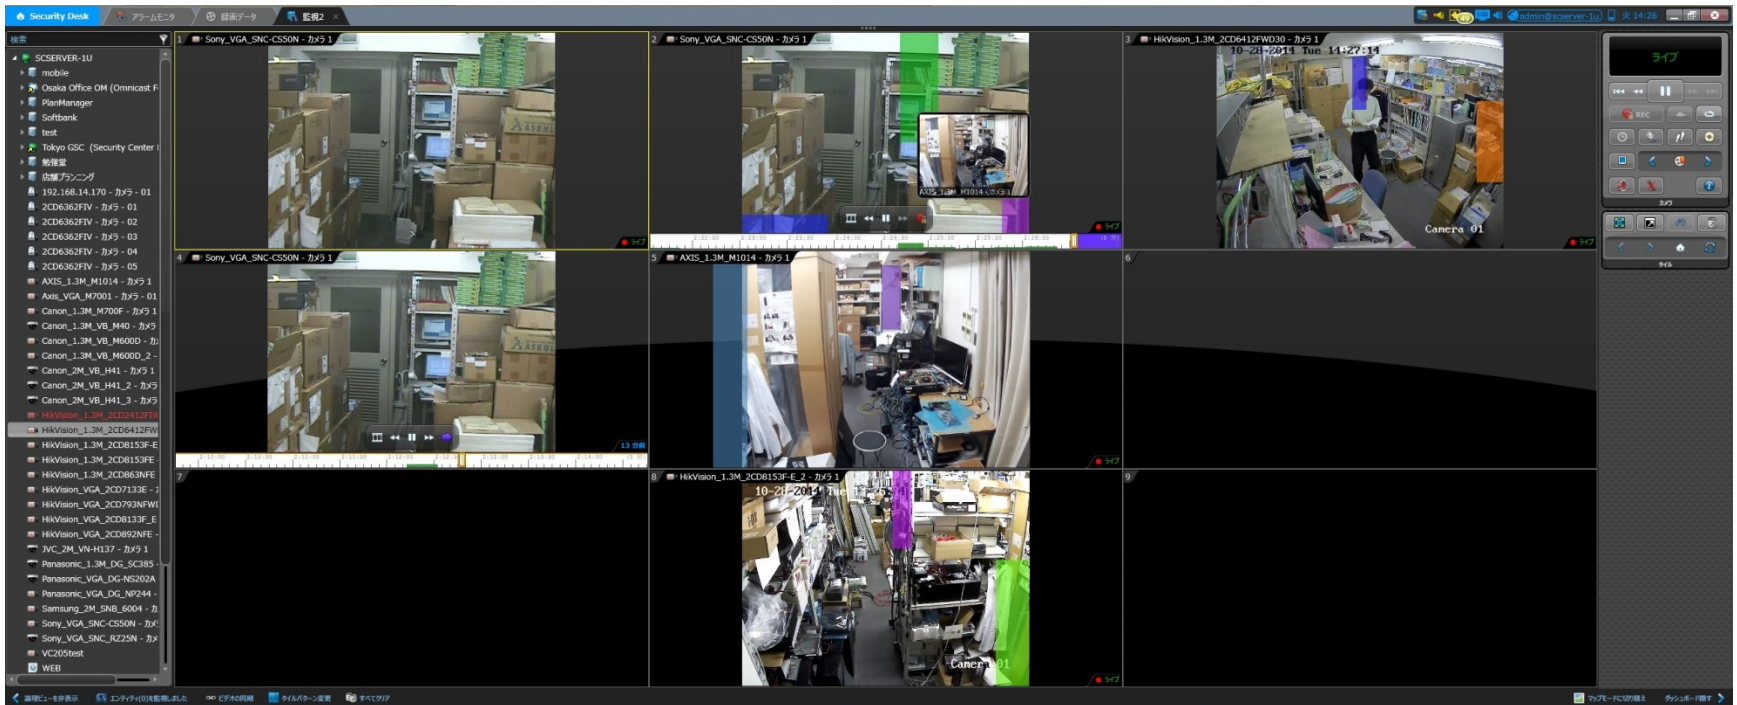

ワイドスクリーン

ワイドスクリーン

ワイドスクリーン アラーム

The screenshot displays a security monitoring interface. At the top, a table lists alarm events:

ID	アラーム	優先順位	ソース	トリガーイベント	トリガー時間	状況
723587	センサー-ポストアラーム	高	テストセンサ	テストセンサ	2014/10/28 14:26:59	有効
723588	センサー-アラーム	高	テストセンサ	テストセンサ	2014/10/28 14:26:59	有効

Below the table, a video feed is shown in a 2x2 grid. The top-left and top-right quadrants show a live camera feed of a control room with a person at a desk. The bottom-left and bottom-right quadrants are currently black, indicating a video feed failure or a transition to a different view. The interface includes various control buttons and a timeline at the bottom.

ワイドスクリーン

ワイドスクリーン ビジュアルトラッキング

ワイドスクリーン ビジュアルトラッキング

フルHD

フルHD

The screenshot displays a 'Security Desk' software interface for monitoring multiple cameras. The main area is a 3x3 grid of video feeds from various cameras, including Sony, AXIS, HikVision, and Canon. A search sidebar on the left lists camera models and locations. A control panel on the right features playback controls, a live view button, and a camera selection menu. The interface is designed for efficient monitoring and management of a security system.