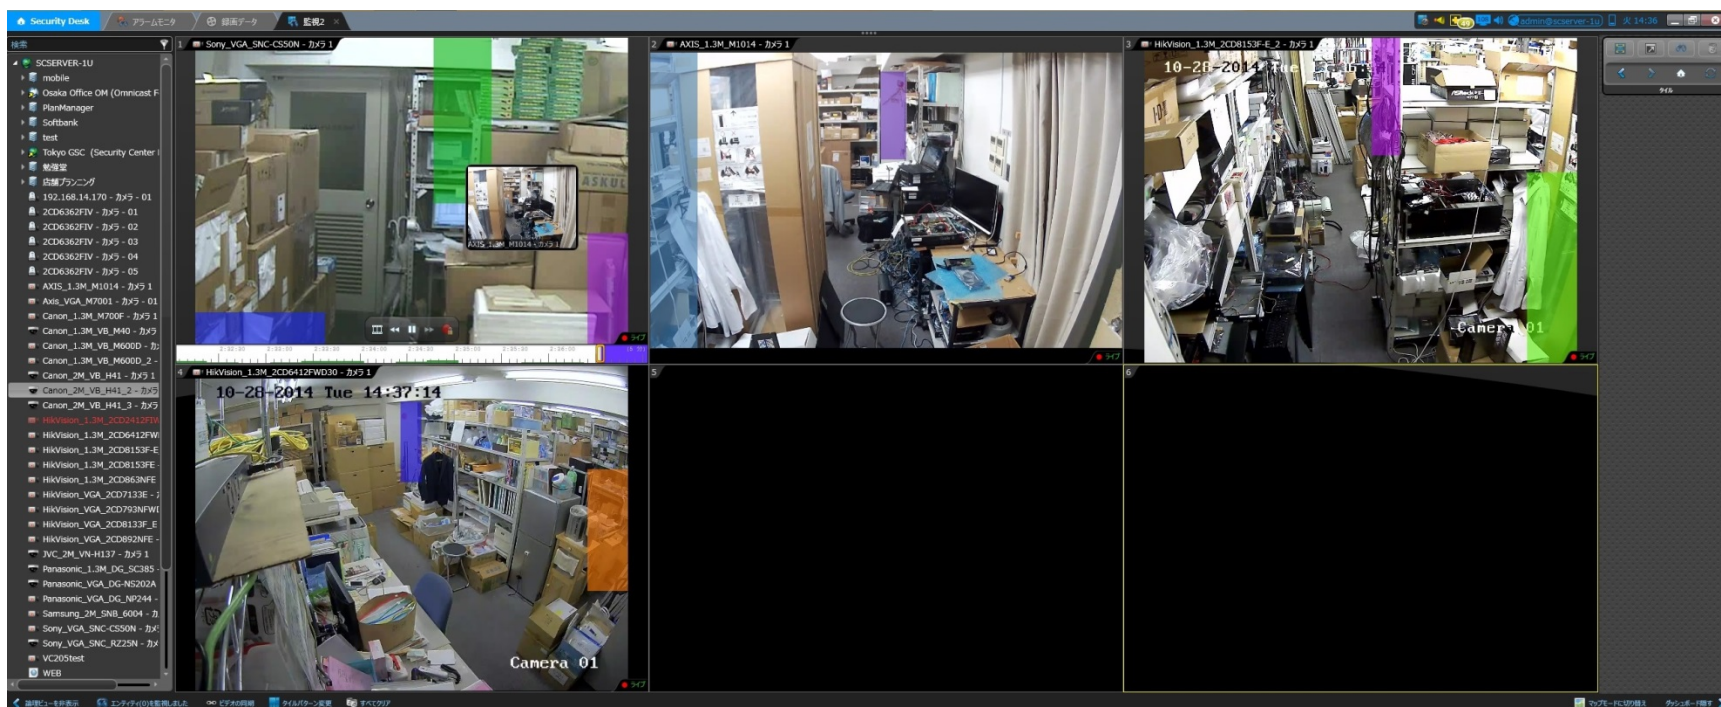

ワイドスクリーン

ワイドスクリーン

ワイドスクリーン アラーム

The screenshot displays a security monitoring interface. At the top, a table lists alarm events:

ID	アラーム	優先順位	ソース	トリガーイベント	トリガー時間	状況
723587	センサー-ポストアラーム	高	テストセンサ	テストセンサ	2014/10/28 14:26:59	有効
723588	センサー-アラーム	高	テストセンサ	テストセンサ	2014/10/28 14:26:59	有効

Below the table, a video feed is shown in a 2x2 grid. The top-left and top-right quadrants show a live camera feed of a control room with a person at a desk. The bottom-left and bottom-right quadrants are currently black, indicating a video feed failure or a transition to a different view. The interface includes various control buttons and a timeline at the bottom.

ワイドスクリーン

ワイドスクリーン ビジュアルトラッキング

ワイドスクリーン ビジュアルトラッキング

フルHD

フルHD

The screenshot displays a 'Security Desk' software interface for monitoring multiple cameras. The main area is a 3x3 grid of video feeds from various cameras, including Sony, AXIS, HikVision, and Canon. A search sidebar on the left lists camera models and locations. A control panel on the right features playback controls, a live view button, and a camera selection menu. The interface is designed for efficient monitoring and management of a security system.