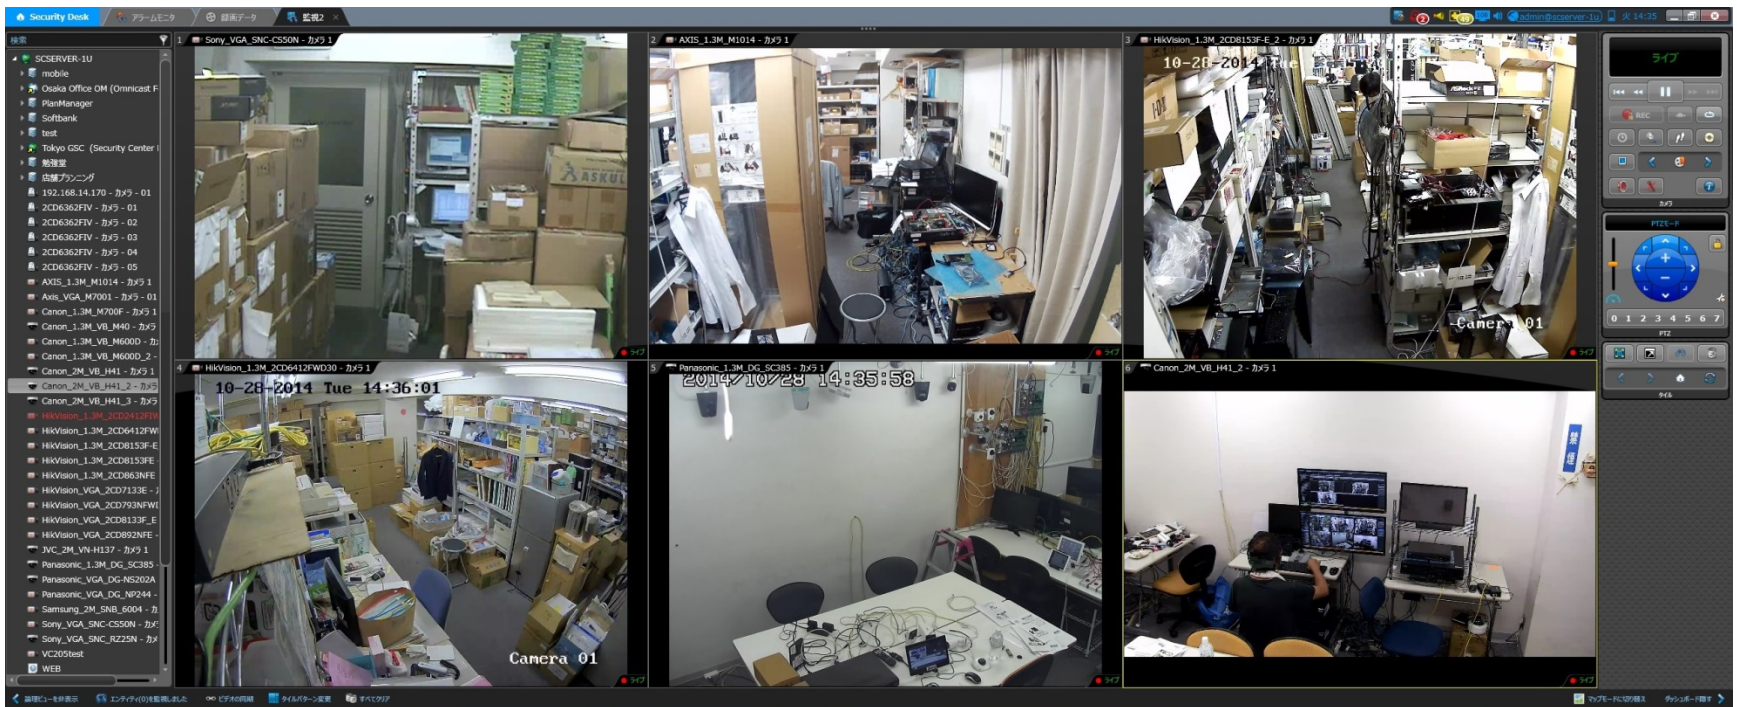

ワイドスクリーン

ワイドスクリーン

ワイドスクリーン アラーム

The screenshot displays a security monitoring interface. At the top, a table lists alarm events:

ID	アラーム	優先順位	ソース	トリガーイベント	トリガー時間	状況
723587	センサー-ポストアラーム	高	テストセンサ	テストセンサ	2014/10/28 14:26:59	有効
723588	センサー-アラーム	高	テストセンサ	テストセンサ	2014/10/28 14:26:59	有効

Below the table, a video feed is shown in a 2x2 grid. The top-left and top-right quadrants show a live camera feed of a control room with a person at a desk. The bottom-left and bottom-right quadrants are currently black, indicating a video feed failure or a transition to a different view. The interface includes various control buttons and a timeline at the bottom.

ワイドスクリーン

ワイドスクリーン ビジュアルトラッキング

ワイドスクリーン ビジュアルトラッキング

フルHD

フルHD

The screenshot displays a 'Security Desk' software interface for monitoring multiple cameras. The main area is a 3x3 grid of video feeds from various cameras, including Sony, AXIS, HikVision, and Canon. A search sidebar on the left lists camera models and locations. A control panel on the right features playback controls, a live view button, and a camera selection menu. The interface is designed for efficient monitoring and management of a security system.