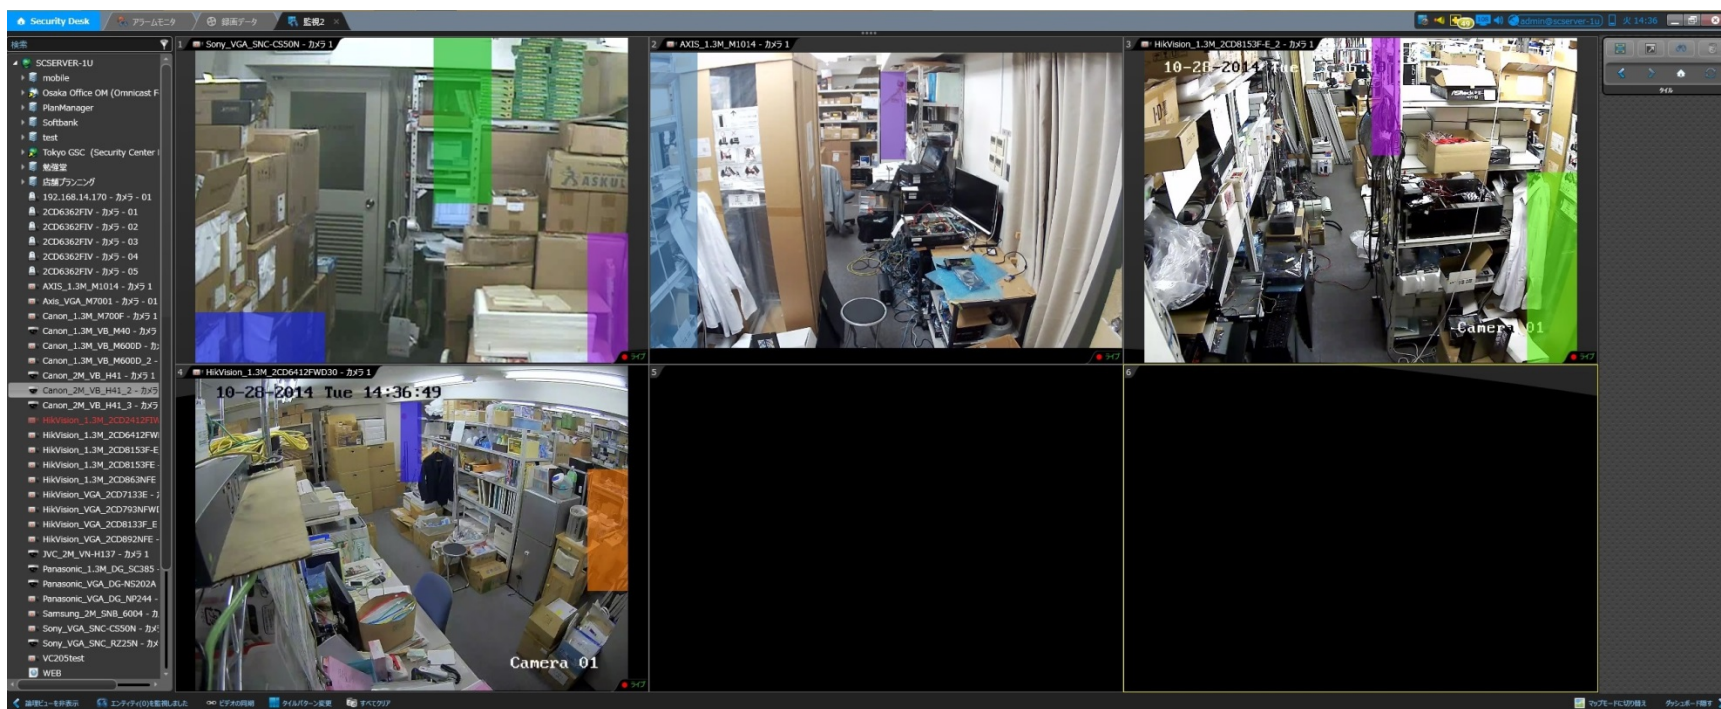

ワイドスクリーン

ワイドスクリーン

ワイドスクリーン アラーム

The screenshot displays a security monitoring interface. At the top, a table lists alarm events:

ID	アラーム	優先順位	ソース	トリガーイベント	トリガー時間	状況
723587	センサー-ポストアラーム	高	テストセンサ	テストセンサ	2014/10/28 14:26:59	有効
723588	センサー-アラーム	高	テストセンサ	テストセンサ	2014/10/28 14:26:59	有効

Below the table, a video feed is shown in a 2x2 grid. The top-left and top-right quadrants show a live camera feed of a control room with a person at a desk. The bottom-left and bottom-right quadrants are currently black, indicating a video feed failure or a transition to a different view. The interface includes various control buttons and a timeline at the bottom.

ワイドスクリーン

ワイドスクリーン ビジュアルトラッキング

ワイドスクリーン ビジュアルトラッキング

フルHD

フルHD

The screenshot displays a 'Security Desk' software interface for monitoring multiple cameras. The main area is a 3x3 grid of video feeds from various cameras, including Sony, AXIS, HikVision, and Canon. A search sidebar on the left lists camera models and locations. A control panel on the right features playback controls, a live view button, and a camera selection menu. The interface is designed for efficient monitoring and management of a security system.