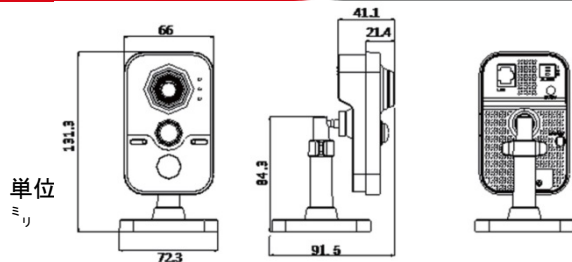

単位
mm

オーダー番号 P/N 2CD2432I28 2.8mmレンズ
P/N 2CD2432I40 4mmレンズ
P/N 2CD2432I60 6mmレンズ