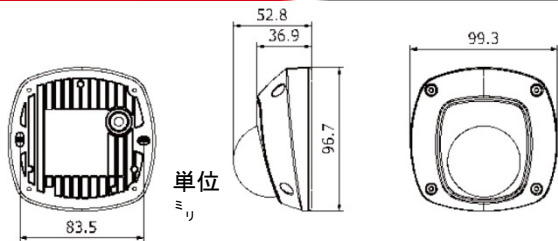

DS-2CD2512F-I(S) 1.3MP IP66 Network Mini Dome

Key features

- 1.3MP high resolution
- HD real-time video
- IR LEDs (up to 10m)
- DWDR & 3D DNR & BLC
- Onboard storage (up to 64GB)
- IP66 protection
- -S: Audio/Alarm I/O

ハイコストパフォーマンス

performance in detail

Redefining cost and quality

Camera	イメージセンサ:	1/3" Progressive Scan CMOS
	最小照度:	0.01lux @(F1.2,AGC ON),0 Lux with IR
	シャッター速度:	1/25(1/30) s to 1/100,000 s
	レンズ:	4mm@ F2.0 (2.8mm, 6mm optional) Angle of view: 92.5°(2.8mm), 73.1°(4mm), 46°(6mm)
	レンズマウント:	M12
	調整範囲:	Pan: -30°-30°, Tilt: 0°-75°, Rotation: 0-360°
Compression Standard	デイ&ナイト:	IR cut filter with auto switch
	WDR:	Digital WDR
	ノイズリダクション:	3D DNR
	ビデオ圧縮:	H.264/M-JPEG
Image	ビットレート:	32 Kbps ~ 16 Mbps
	オーディオ圧縮:	-S: G.711/G.726/MP2L2
	オーディオビットレート:	64Kbps(G.711) / 16Kbps(G.726) / 32-128Kbps(MP2L2)
	デュアルストリーム:	Yes
Network	最高解像度:	1280x960
	フレームレート:	50 Hz: 25 fps (1280 × 960), 25 fps (1280 × 720), 25 fps (704 × 576), 25 fps (640 × 480) 60 Hz: 30 fps (1280 × 960), 30 fps (1280 × 720), 30 fps (704 × 576), 30 fps (640 × 480)
	画質設定:	Rotate mode, Saturation, Brightness, Contrast adjustable by client software or web browser
	BLC:	Yes, zone configurable
Interface	ROI:	Yes, up to 4 configurable areas
	ネットワークストレージ:	NAS
	アラームトリガー:	Motion detection, Tampering alarm
	プロトコル:	TCP/IP,ICMP,HTTP,HTTPS,FTP,DHCP,DNS,DDNS, RTP,RTSP,RTCP, PPPoE,NTP,UPnP,SMTP,SNMP,IGMP,802.1X,QoS, IPv6,Bonjour
General	セキュリティ:	User Authentication, Watermark, IP address filtering, anonymous access
	システム互換性:	ONVIF, PSIA, CGI, ISAPI
	通信インターフェイス:	1 RJ45 10M / 100M ethernet interface
	オンボードストレージ:	Built-in Micro SD/SDHC/SDXC card slot, up to 64 GB
General	アラームインターフェイス:	-S: 1/1 alarm I/O
	リセットボタン:	Yes
	稼働要件:	-30 °C ~ 60 °C (-22 °F ~ 140 °F) Humidity 95% or less (non-condensing)
	電源:	12 VDC ± 10%, PoE (802.3af)
	消費電力:	Max. 5 W
	耐衝撃性:	IEC60068-275Eh, 50J; EN50102, up to IK08
General	耐候性:	IP66
	IR範囲:	10 meters
	サイズ:	99.3 × 96.7 × 52.8
重量:	600g (1.32 lbs)	