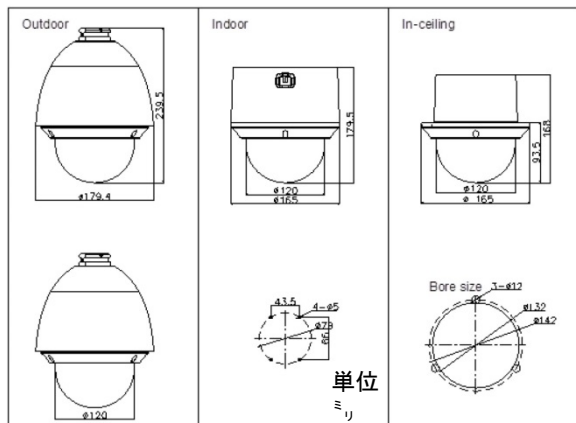

## ハイコストパフォーマンス

*performance in detail*

*Redefining cost and quality*

Camera	イメージセンサ:	1/2.8" Progressive Scan CMOS
	有効画素:	1920(H)×1080(V)
	信号システム:	PAL/NTSC
	最小照度:	Color: 0.05Lux@(F1.6, AGC on) B/W: 0.01Lux@(F1.6, AGC on)
	ホワイトバランス:	Auto/Manual/ATW/Indoor/Outdoor/Daylight lamp/Sodium lamp
	AGC:	Auto/Manual
	信号対雑音比:	≥ 52dB
	BLC:	ON/OFF
	霞抑制:	Support
	WDR:	Support
Lens	シャッター速度:	1-1/10,000s
	デイ&ナイト:	ICR
	デジタルズーム:	16X
	プライバシーマスク:	2 privacy masks programmable
	オートフォーカス:	Auto / Semi-automatic / Manual
	焦点距離:	4.7-94mm, 20x
	ズーム速度:	Approx.3s(Optical Wide-Tele)
	画角:	58.3-3.2 degree (Wide-Tele)
	接写有効距離:	10-1000mm(Wide-Tele)
	絞り範囲:	F1.6-F3.5
Pan & Tilt	旋回パン:	360°endless
	旋回パン速度:	Pan manual speed: 0.1° ~ 160°/s, Pan preset speed: 160°/s
	上下フリット:	-2°-90° (Auto Flip)
	上下フリット速度:	Tilt manual speed: 0.1° ~ 120°/s, Tilt preset speed: 120°/s
	プロポーションナルズーム:	Rotation speed can be adjusted automatically according to zoom multiples
	プリセット数:	256
	パトロール:	8 patrols, up to 32 presets per patrol
	電源喪失保護:	Support
	パークアクション:	Preset / Patrol / Pattern / Pan scan / Tilt scan / Random scan / Frame scan / Panorama scan
	PTZ位置情報:	ON/OFF
Alarm	アラーム入力:	1
	アラーム出力:	1
	アラームアクション:	Preset, patrol, pattern, SD/SDHC card recording, relay output, notification on client
Input & Output	オーディオ入力:	1 Mic in/Line in interface Line input: 2-2.4V[p-p]; output impedance: 1KΩ, ±10%
	オーディオ出力:	1 Audio output interface Line level, impedance: 600Ω
Network	イーサネット:	10Base-T, /100Base-TX, RJ45 Connector
	最高解像度:	1920 × 1080
	フレームレート:	50Hz: 25 fps (1920×1080), 25 fps (1280×720) 60Hz: 30 fps (1920×1080), 30 fps (1280×720)
	イメージ圧縮:	H.264 / MJPEG
	ROIエンコーディング:	Support 2 areas with adjustable levels
	オーディオ圧縮:	G.711ulaw/G.711alaw/G.726/MP2L2
	プロトコル:	IPv4/IPv6, HTTP, HTTPS, 802.1x, Qos, FTP, SMTP, UPnP, SNMP, DNS, DDNS, NTP, RTSP, RTP, TCP, UDP, IGMP, ICMP, DHCP, PPPoE
	同時アクセスユーザー数:	Up to 6 users
	デュアルストリーム:	Support
	Mini SDカード:	Built-in micro SD card slot, up to 64GB, support edge recording
Client GUI	ユーザ/ホストレベル:	Up to 32 users, 3 Levels: Administrator, Operator and User
	セキュリティ対策:	User authentication (ID and PW), host authentication (MAC address)
	カメラ制御:	Pan/Tilt, Zoom, Focus, Click centering, Zoom by mouse dragging, Iris, preset calling and programming, auto mode
	Webブラウザ:	IE 7+, Chrome 18+, Firefox 5.0+, Safari 5.02+
	メニュー言語:	English / Chinese
	電源:	12 VDC(-D model); 12 VDC/PoE+(-DE model)
	消費電力:	-DE: 12VDC/PoE+(802.3at), Max18W; -DE3: 12VDC/PoE(802.3af), Max 12W
	稼働温度/稼働湿度:	-30 °C-65°C(-22°F-149°F)(outdoor dome) / -10°C-50°C(14°F-122°F)(indoor dome)
		90% or less
	General	保護等級:
取り付け方法:		Various mounting modes optional Φ179.4×239.5mm (Φ7.06"×9.43")(outdoor)
サイズ:		Φ165×179.5mm(Φ6.50"×7.07") (ceiling) Φ165×168mm(Φ6.50"×6.61") (in-ceiling)
重量(約.):		Approx. 2Kg (4.41lbs) Long-arm wall mount: DS-1601ZJ; Short-arm mount: DS-1618ZJ
取り付けオプション:		Short-arm mount: DS-1618ZJ Pendent mount: DS-1661ZJ(20cm) or DS-1662ZJ(50cm)