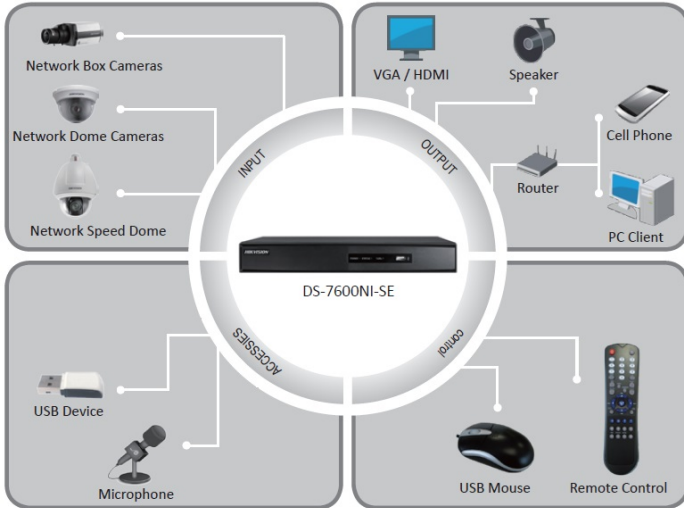

DS-7608NI-SE

Economic NVR

Key features

- Third-party network cameras supported
- Up to 5 Megapixels resolution recording
- HDMI and VGA output at up to 1920 × 1080P resolution
- HDD quota and group management

Video/Audio Input	IPビデオ入力:	8-ch
	双方向音声:	1-ch RCA(2.0Vp-p, 1kΩ)
	受信帯域:	40Mbps
Video/Audio Output	VGA出力:	1-ch, resolution: 1920×1080P/60Hz, 1600×1200/60Hz, 1280×1024/60Hz, 1280×720/60Hz, 1024×768/60Hz
	HDMI出力:	1-ch, resolution: 1920 × 1080P /60Hz, 1920 × 1080P /50Hz, 1600 × 1200 /60Hz, 1280 × 1024 /60Hz, 1280 × 720/60Hz, 1024 × 768 /60Hz
	録画解像度:	5MP / 3MP / 1080P / UXGA / 720P / VGA / 4CIF / DCIF / 2CIF / CIF / QCIF
	オーディオ出力:	1-ch RCA(Linear, 1kΩ)
Hard Disk Driver	再生解像度:	5MP /3MP / 1080P / UXGA / 720P / 4CIF / VGA / DCIF / 2CIF / CIF / QCIF
	同期再生:	8-ch 4CIF / 4-ch 720P / 2-ch 1080P / 1-ch 5MP
	インターフェイス:	2 SATA Interfaces
External Interface	容量:	Up to 4TB capacity for each disk
	ネットワークインターフェイス:	1 RJ45 10M/100M/1000M adaptive Ethernet Interface,
	USBインターフェイス:	2 USB 2.0 Interfaces
	シリアルインターフェイス:	1 RS-485 interface (Reserved)
General	電源:	12 VDC
	消費電力:	≤ 10 W (without hard disk)
	稼働温度:	-10 °C ~ +55 °C
	稼働湿度:	10%~90%
	筐体:	19-inch rack-mounted 1U chassis
	サイズ:	445 × 290 × 45mm (W x D x H)
	重量:	≤ 2 Kg (without hard disk)

Rear Panel of DS-7608NI-SE

1. LAN ネットワーク インターフェース
2. RS-485 インターフェース
3. 100~240VAC 電源入力
4. 電源スイッチ
5. USB インターフェース
6. GND
7. HDMI インターフェース
8. VGA 出力
9. オーディオ入力
10. オーディオ出力

統合管理ソリューション

Webアクセス

- ・インターネットブラウザから接続して管理できます。
- ・ライブ表示、録画再生、設定管理可能
- ・日本語対応済み

Web-Based Applications

CMS iVMS-4200

- ・256台のDVR/NVRの統合、1024カメラまで管理できます
- ・日本語対応済み

Mobile iVMS-4500

- ・スマートフォン向けクライアントアプリ iPad, iPhone, Android 全対応です
- ・DVR/NVR全共通
- ・録画プレイバックサポート
- ・音声も完全サポート

スマホで何時でも何処でも簡単アクセス
 ライブも録画再生OK!
 さらに♪♪音声もライブ/録画最強です。