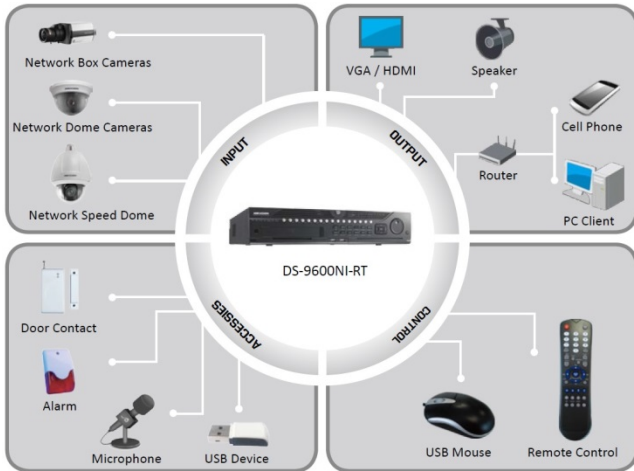

DS-9664NI-RT

Embedded RAID NVR

Key features

- 64-ch IP cameras input
- Third-party network cameras supported
- Up to 5MP resolution recording
- HDMI and VGA output at up to 1920 × 1080P resolution
- HDD quota and group management
- Dual Gigabit network interfaces
- RAID 0,1,5,10 supported

ハイコストパフォーマンス

performance in detail

Redefining cost and quality

| | | |
|--------------------|-----------------|--|
| Video/Audio Input | IPビデオ入力: | 64-ch |
| | 双方向音声: | 1-ch BNC(2.0Vp-p, 1kΩ) |
| Video/Audio Output | VGA出力: | 1-ch, resolution: 1920×1080P/60Hz, 1600×1200/60Hz, 1280×1024/60Hz, 1280×720/60Hz, 1024×768/60Hz |
| | CVBS出力: | 1-ch, BNC (1.0 Vp-p, 75 Ω) Resolution: 704 × 576 (PAL); 704 × 480 (NTSC) |
| | HDMI出力: | 1-ch, resolution: 1920 × 1080P /60Hz, 1920 × 1080P /50Hz, 1600 × 1200 /60Hz, 1280 × 1024 /60Hz, 1280 × 720/60Hz, 1024 × 768 /60Hz |
| | 録画解像度: | 5MP / 3MP / 1080P / UXGA / 720P / VGA / 4CIF / DCIF / 2CIF / CIF / QCIF |
| Hard Disk Driver | オーディオ出力: | 2-ch BNC(Linear electrical level, 600Ω) |
| | 再生解像度: | 5MP / 3MP / 1080P / UXGA / 720P / 4CIF / VGA / DCIF / 2CIF / CIF / QCIF |
| | 同期再生: | 16-ch |
| | インターフェイス: | 4 SATA interfaces for 2 HDDs + 1 DVD-R/W (default), or 4HDDs |
| | 容量: | Up to 4TB capacity for each disk |
| | e-SATAインターフェイス: | 1 eSATA interface |
| | アレイタイプ: | RAID0, RAID1, RAID5, RAID10 |
| | アレイ数: | 4 |
| | 仮想ディスク数: | 8 |
| | ネットワークインターフェイス: | 2 RJ45 10M/100M/1000M adaptive Ethernet Interface, |
| Disk Array | USBインターフェイス: | 3 USB2.0 interfaces |
| | シリアルインターフェイス: | 1 RJ45 RS-232 interface; 1 RS-485 interface; 1 RS-485 keyboard interface |
| | アラーム入力: | 16-ch |
| External Interface | アラーム出力: | 4-ch |
| | 電源: | 100~240VAC, 6.3A, 50~60Hz |
| | 消費電力: | ≤ 45 W (without hard disk or DVD-R/W) |
| | 稼働温度: | -10 °C ~ +55 °C |
| | 稼働湿度: | 10%~90% |
| General | 筐体: | 19-ich rack-mounted 2U chassis |
| | サイズ: | 445 × 470 × 90 mm (17.52" × 18.5" × 3.54")(W × D × H) |
| | 重量: | ≤ 8 Kg (without hard disk or DVD-R/W) |