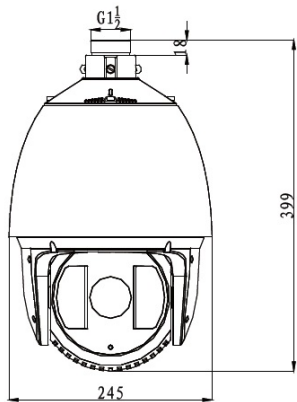

DS-2DF7286-A 2MP Network IR PTZ Dome

Key features

- 1/2.8" Progressive Scan CMOS, up to 1920x1080
- 30X Optical Zoom, 16X digital zoom
- Smart Tracking, Smart Defog
- Up to 150m IR distance
- True Day/Night, 3D DNR, D WDR, HLC/BLC
- 3D intelligent positioning
- Triple Streams
- IP66 rating
- 24V AC

単位
mm

オーダー番号 P/N 2DF7286A

1661ZJ	マウント: ペンダントマウンター 素材: アルミニウム合金 重量: 1000g 寸法: $\Phi 116.5 \times 200\text{mm}$	
1662ZJ	マウント: ペンダントマウンター 素材: アルミニウム合金 重量: 1200g 寸法: $\Phi 116.5 \times 500\text{mm}$	
1663ZJ	マウント: 天井マウンター 素材: アルミニウム合金 重量: 400g 寸法: $\Phi 116.5 \times 57\text{mm}$	

1601ZJ	マウント: 壁マウンター 素材: アルミニウム合金 重量: 1070g 寸法: $97 \times 182 \times 305\text{mm}$	
1601ZJ-pole	マウント: ポールマウンター 素材: アルミニウム合金 寸法: $117 \times 194 \times 310\text{mm}$	
1601ZJ-corner	マウント: コーナーマウンター 素材: アルミニウム合金 寸法: $176.8 \times 194 \times 419.5\text{mm}$	
1634ZJ	マウント: 収納ケース付 屋内/屋外の壁マウンター 特徴: 電源ユニットを収納できます。 素材: アルミニウム合金 重量: 3770g 寸法: $\Phi 209.2 \times 310 \times 399.1\text{mm}$	
1660ZJ	マウント: パラペット壁マウンター 素材: アルミニウム合金 重量: 5300g 寸法: $\Phi 180 \times 950 \times 800\text{mm}$	