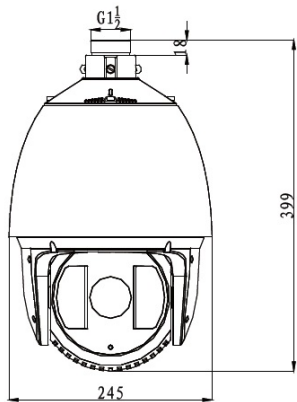

単位
ミリ

オーダー番号 P/N 2DF7274D
P/N 2DF7274DPOE Ultra PoE インジェクター／スプリッター付

1661ZJ	マウント: ペンダントマウンター 素材: アルミニウム合金 重量: 1000g 寸法: Φ116.5 × 200mm	
1662ZJ	マウント: ペンダントマウンター 素材: アルミニウム合金 重量: 1200g 寸法: Φ116.5 × 500mm	
1663ZJ	マウント: 天井マウンター 素材: アルミニウム合金 重量: 400g 寸法: Φ116.5 × 57mm	

1601ZJ	マウント: 壁マウンター 素材: アルミニウム合金 重量: 1070g 寸法: 97 × 182 × 305mm	
1601ZJ-pole	マウント: ポールマウンター 素材: アルミニウム合金 寸法: 117 × 194 × 310mm	
1601ZJ-corner	マウント: コーナーマウンター 素材: アルミニウム合金 寸法: 176.8 × 194 × 419.5mm	
1634ZJ	マウント: 収納ケース付 屋内/屋外の壁マウンター 特徴: 電源ユニットを収納できます。 素材: アルミニウム合金 重量: 3770g 寸法: Φ209.2 × 310 × 399.1mm	
1660ZJ	マウント: パラペット壁マウンター 素材: アルミニウム合金 重量: 5300g 寸法: Φ180 × 950 × 800mm	

推奨レコーダ HIKVISION製の全レコーダー
VMS対応状況

社名	ブランド	ONVIF	専用
Genetec	Omnicast	○	○
Genetec	GSC Omnicast	○	○
Exacq	exacqVision	○	
Milestone	Xprotect	○	
ルクレ	アロパビュー	×	×
ネットカム	KxViewPro	×	×

Ultra PoE インジェクター／スプリッター

POE-173	Ultra PoE インジェクター Single ポート 10/100/1000Mbps Ultra POE Injector(60 Watts) - w/internal power	
POE-171S	Ultra PoE スプリッター Single ポート 10/100/1000Mbps Ultra POE Splitter (12V/19V/24V)