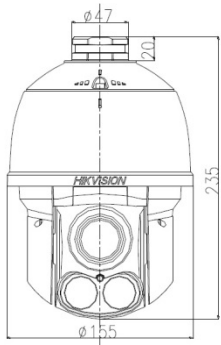

単位
mm

オーダー番号 P/N 2DE4582AE

1661ZJ	マウント: ペンダントマウンター 素材: アルミニウム合金 重量: 1000g 寸法: $\Phi 116.5 \times 200\text{mm}$	
1662ZJ	マウント: ペンダントマウンター 素材: アルミニウム合金 重量: 1200g 寸法: $\Phi 116.5 \times 500\text{mm}$	
1663ZJ	マウント: 天井マウンター 素材: アルミニウム合金 重量: 400g 寸法: $\Phi 116.5 \times 57\text{mm}$	

1601ZJ	マウント: 壁マウンター 素材: アルミニウム合金 重量: 1070g 寸法: $97 \times 182 \times 305\text{mm}$	
1601ZJ-pole	マウント: ポールマウンター 素材: アルミニウム合金 寸法: $117 \times 194 \times 310\text{mm}$	
1601ZJ-corner	マウント: コーナーマウンター 素材: アルミニウム合金 寸法: $176.8 \times 194 \times 419.5\text{mm}$	
1634ZJ	マウント: 収納ケース付 屋内/屋外の壁マウンター 特徴: 電源ユニットを収納できます。 素材: アルミニウム合金 重量: 3770g 寸法: $\Phi 209.2 \times 310 \times 399.1\text{mm}$	
1660ZJ	マウント: パラペット壁マウンター 素材: アルミニウム合金 重量: 5300g 寸法: $\Phi 180 \times 950 \times 800\text{mm}$	

**推奨レコーダ HIKVISION製の全レコーダー
VMS対応状況**

社名	ブランド	ONVIF	専用
Genetec	Omnicast	○	
Genetec	GSC Omnicast	○	
Exacq	exacqVision	○	
Milestone	Xprotect	○	
ルクレ	アロパビュー	×	×
ネットカム	KxViewPro	×	×