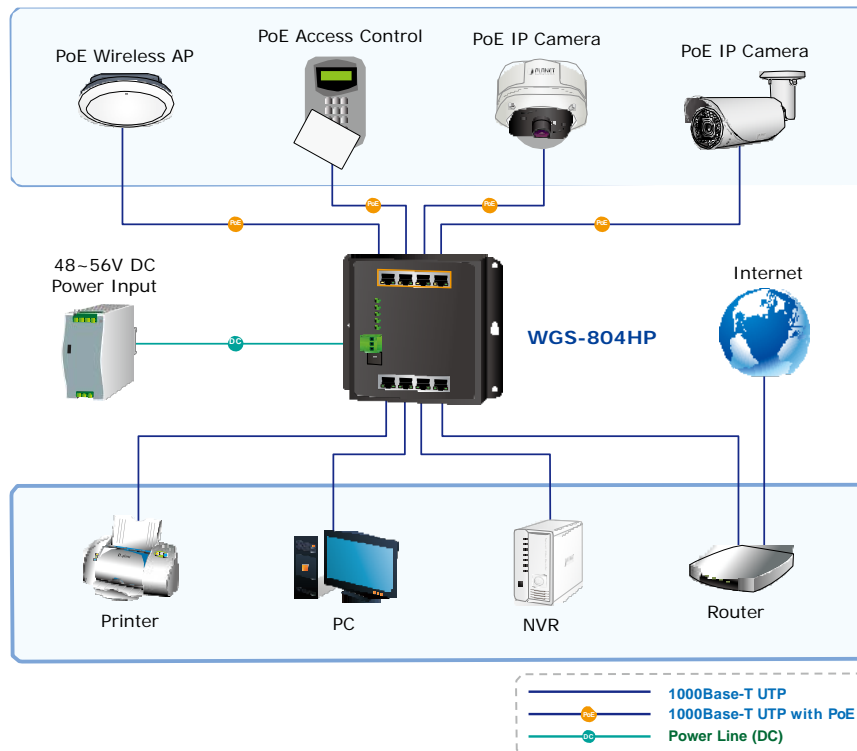

応用

工業地域部門/ワークグループPoEスイッチ

4個のPoEポート、インラインパワーインターフェース、を提供することで、WGS-804HPは簡単に電源集中管理のIP電話システム、IPカメラシステム、ワイヤレスAPグループを構築できます。例えば、IPカメラやワイヤレスAPを簡単にオフィス内の監視やワイヤレスローミング要求にインストールすることができます。PoEスイッチは電源ソケットの制限がないので、より簡単かつ効率的にカメラや無線LAN APのインストールを行います。