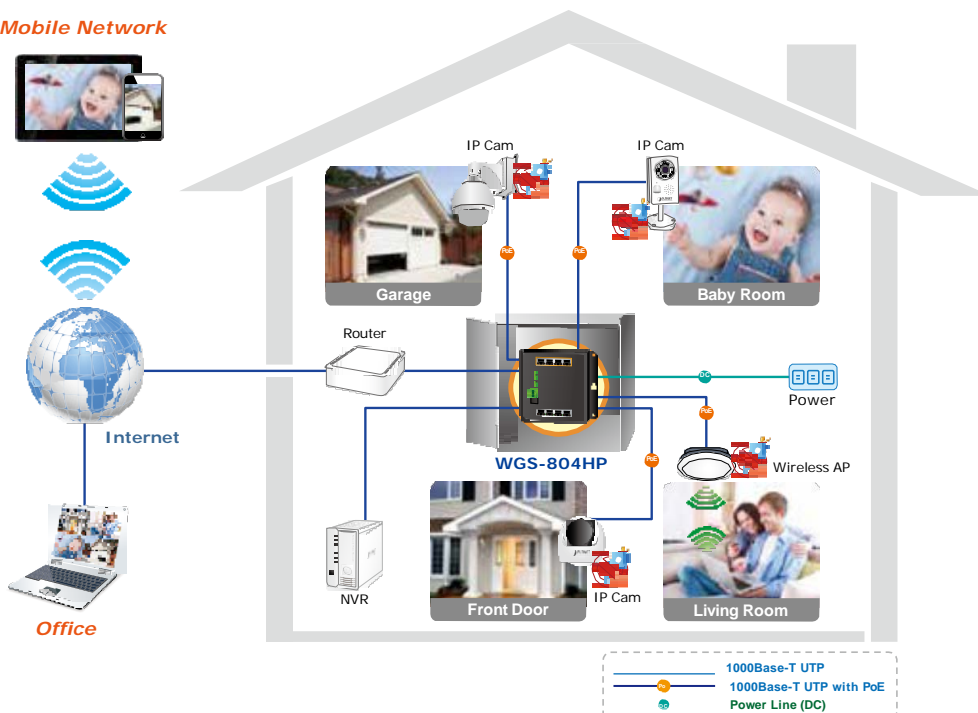

### クイック、安全と簡単にPoEネットワーク構築

WGS-804HPは簡単に電源集中管理のIP電話システム、IPカメラシステム、ワイヤレスAPグループを構築できます。例えば、IPカメラやワイヤレスAPを簡単にオフィス内の監視やワイヤレスローミング要求にインストールすることができます。PoEスイッチは電源ソケットの制限がないので、より簡単かつ効率的にカメラや無線LAN APのインストールを行います。

### 工業地域部門/ワークグループPoEスイッチ

4個のPoEポート、インラインパワーインターフェース、を提供することで、WGS-804HPは簡単に電源集中管理のIP電話システム、IPカメラシステム、ワイヤレスAPグループを構築できます。例えば、IPカメラやワイヤレスAPを簡単にオフィス内の監視やワイヤレスローミング要求にインストールすることができます。PoEスイッチは電源ソケットの制限がないので、より簡単かつ効率的にカメラや無線LAN APのインストールを行います。

### SOHO / ホームギガビットイーサネットPoEネットワーク構築

家庭用機能を使用すると、WGS-804HPは802.3atのPoE+対応スイッチは、SOHOは/ホームユーザーは、簡単に電力、データや映像を送られる統合されたネットワークを作成するのに役立ちます。ワイヤレスAPおよびPoE IPカメラ装置は、このようにSOHO/ホームユーザーが簡単に、費用対効果と信頼性の高いPoEのネットワーク環境を構築に支援します。

#### Mobile Network