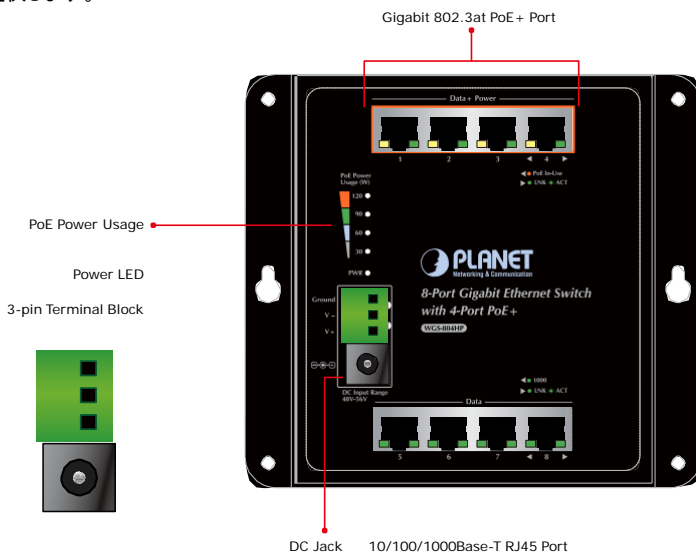

# Industrial 8-Port 10/100/1000T Wall-mounted Gigabit Ethernet Switch with 4-Port PoE+

## 簡単設置と拡張できるPoEネットワーク

PLANET WGS-804HPは、4つの802.3af/802.3atポートが備われ、壁掛け式の工業用8ポートギガビットイーサネットスイッチです。壁のエンクロージャ内に設置されるように設計または単に壁上の任意の便利な位置に取り付けられます。全体はコンパクトで頑丈なIP30金属ハウジングにインストールされます。電力バジェットはトータル120W、また、ウルトラネットワーク速度と-10~60°Cの動作温度を対応し、WGS-804HPは、次世代のネットワークアプリケーションに十分なPoE電力のニーズを満たす理想的なソリューションです。

- ビル/ホームオートメーションネットワーク
- Internet of things (IoT)
- IP監視およびワイヤレス

WGS-804HPは、外部の影響を与えにくい、あらゆる環境で安定して静かに、確実に動作することができます。なお、PoE PDへの給電は迅速、安全かつ容易な展開を提供します。