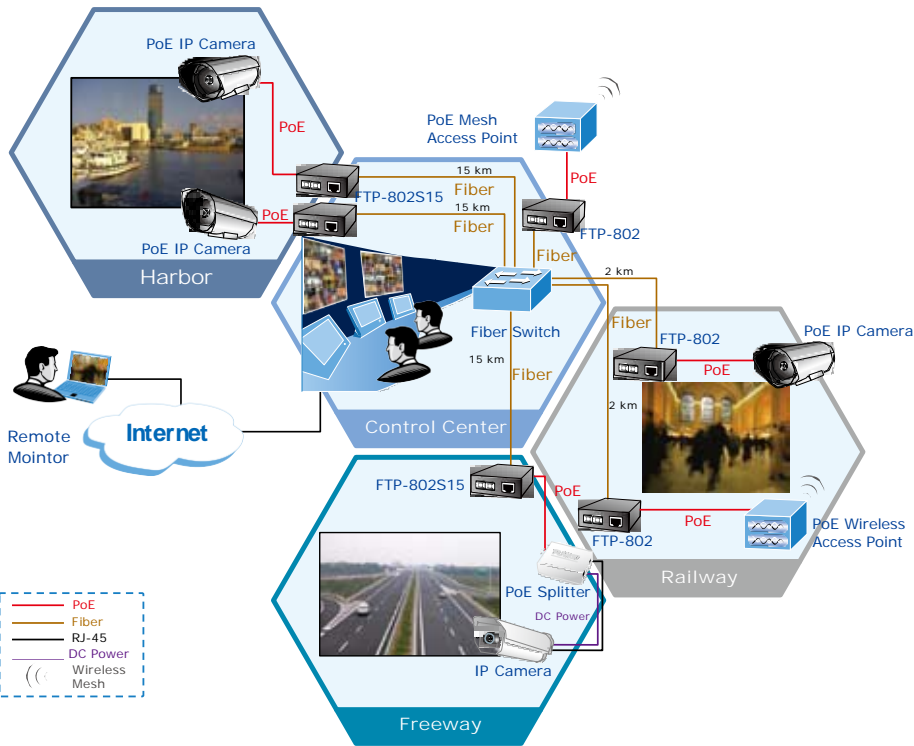

応用

IEEE 802.3af デバイスインス
トレーション:

FTP-80Xはネットワークデバイス
(例:PLANET IEEE 802.3af
Power over Ethernet
Splitter (POE-151S / 152S)、
もしくは、アクセスPoEポイント
(WAP-4060PE))簡単に給電でき
ます。例としては、キャンパスや空
港や高速道路などの公共エリアで
のコーナーの周りに簡単にIP監視
カメラを設置することができます。

関連製品

POE-151S-5V	IEEE 802.3af Power Over Ethernet Splitter with 5VDC output (Mid-Span), (10/100Mbps)
POE-151S-12V	IEEE 802.3af Power Over Ethernet Splitter with 12VDC output (Mid-Span), (10/100Mbps)
POE-152S-5V	IEEE 802.3af Power Over Ethernet Splitter with 5VDC output (End-Span), (10/100/1000Mbps)
POE-152S-12V	IEEE 802.3af Power Over Ethernet Splitter with 12VDC output (End-Span), (10/100/1000Mbps)
FSD-803PE	8-Port 10/100Mbps Fast Ethernet Switch w/ IEEE 802.3af splitter built-in
ICA-107P	PoE CMOS IP Camera
ICA-310	30-meter Infrared Internet Camera
ICA-700	CCD Box Internet Camera
ICA-750	Dual Mode CCD Box Internet Camera
IVS-110	1-Channel Internet Video Server
WAP-4033PE	54Mbps Wireless PoE Access Point
WAP-4060PE	54/108Mbps Super G Wireless LAN Managed Access Point with PoE
WDAP-2000PE	54/108Mbps Super A+G WLAN Managed Access Point with PoE
VIP-154PT	SIP PoE IP Phone
VIP-155PT	Power over Ethernet SIP IP Phone
VIP-156PE	802.3af PoE SIP Analog Telephone Adapter
VIP-350PT	Business PoE IP Phone
ICA-510	Dual Mode CCD Dome Internet Camera
ICA-230	CMOS PoE PT Internet Camera
ICA-M230	Mega-Pixel CMOS PoE PT Internet Camera
VIP-550PT	Professional PoE IP Phone