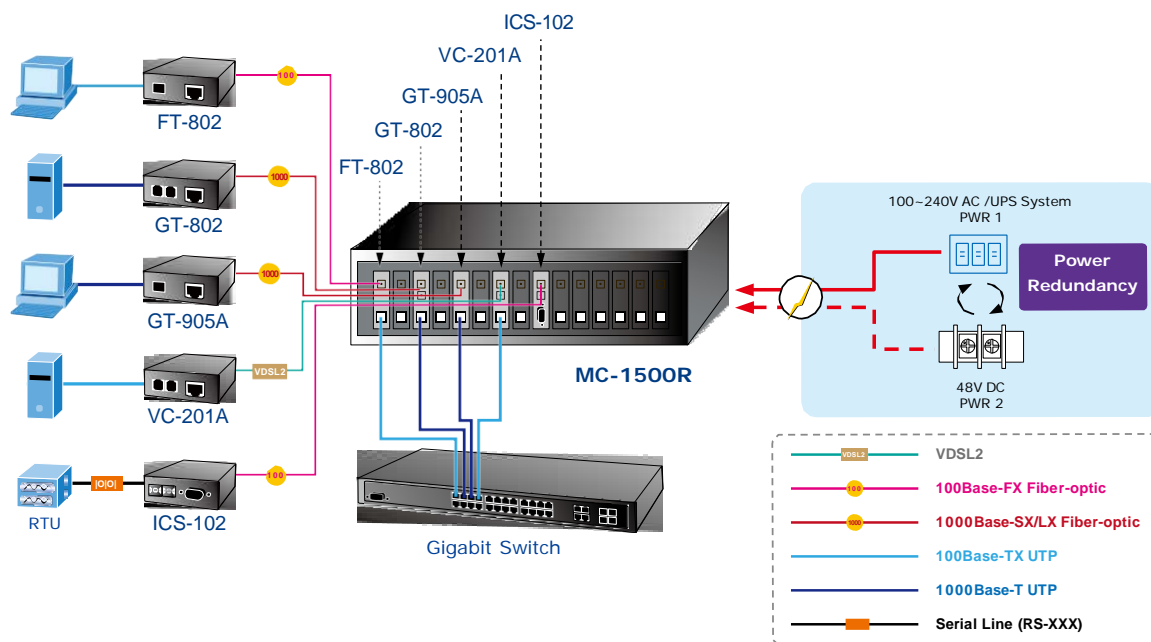

複数のコンバーターを設置できる高密度シャーシ

MC-1500Rは、10インチのラックで15スロットのメディアコンバーターと2スロットの130Wの冗長電源を提供することで光ファイバ配線により多くのスペースを節約することが可能になり、かつ、容易にメディア変換のメンテナンスもできます。1つシャーシにPLANETイーサネット、ファストイーサネット、ギガビットイーサネットまたはVDSL2コンバーター接続が可能になります。

電源モジュールの応用

MC-1500R

MC-1500R48

DC + AC

Dual AC

高信頼/ホットスワップ対応電源システム

MC-1500Rシリーズは、ネットワークの連続活動を確保するために、オプションのホットスワップ可能な冗長電源システム(RPS)をサポートしています。MC-1500Rは、1つ100~240V AC電源ユニットが装備され、MC-1500R48は、標準パッケージの上で1つDC-48V電源ユニットが装備されます。この二つのモデルは、オプションの冗長電源装置の取り付け用の1つ予備の電源ユニットスロットを提供します。一旦使用中の電源が動作失敗したら、バックアップのオプションACまたはDC電源ユニットが装置されている場合、ネットワークを中断することなく、引き続きメディアコンバーターに電力を供給することができます。この連続給電の冗長電源システムは、特にハイパワー・インテグリティが必要なハイテク設備の運用に設計されています。また、48V DC電源ユニットを装備しているMC-1500Rは、EPSに配置することができます。

特徴

ハードウェア

- 高品質の10インチのラックシャーシ
- コンバーターと電源ユニットのプラグ & プレーサポート
- 最大15個コンバーターのホットスワップサポート
- 2つのファンでシステム全体的な冷却提供
- 一ヶ所でメディアコンバーター集中管理と設定

電源システム

- 2つ電源スロット、オプションの冗長電源ユニット (100-240V AC または、48V DC)

- 各スロット独立電源
- 過電圧、過電流、短絡保護

サポート対応

- FT-80x / FT-90x and GT-70x / GT-80x / GT-90xサポート
- VC-201 / VC-201A / VC-204サポート
- ICS-10x series

応用

メディアコンバーター集中管理

PLANET MC-1500Rはアドバンスドメディアの変換テクノロジー機能を提供します。MC-1500Rの多彩なコネクションオプションは様々なネットワークに対応します。メディアコンバーターシャーシはPLANET FT-8 / GT-7 / GT-8シリーズファストイーサネット、ギガビットイーサネットメディアコンバーターを最大15つまで設置することをサポートします。効率的、かつ柔軟的にFT / GT シリーズのメディアコンバーターの集中管理と設定が可能です。