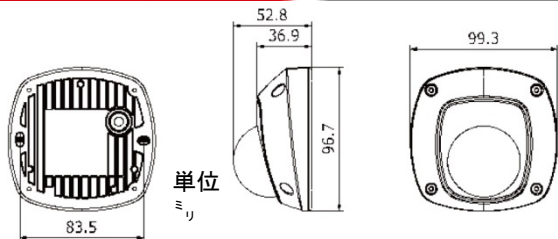

DS-2CD2532F-I(S) 3MP IP66 Network Mini Dome

Key features

- 3MP high resolution
- HD real-time video
- IR LEDs (up to 10m)
- DWDR & 3D DNR & BLC
- Onboard storage (up to 64GB)
- IP66 protection
- -S: Audio/Alarm I/O

ハイコストパフォーマンス

performance in detail

Redefining cost and quality

Camera	イメージセンサ:	1/3" Progressive Scan CMOS
	最小照度:	0.07Lux @(F1.2,AGC ON), 0 Lux with IR
	シャッター速度:	1/25(1/30) s to 1/100,000 s
	レンズ:	4mm@ F2.0 (2.8mm, 6mm optional)
		2048 × 1536:
		Angle of view: 86° (4mm), 70° (4mm), 43.3° (6mm)
		1920 × 1080:
	Angle of view: 98.5° (4mm), 79° (4mm), 49° (6mm)	
	レンズマウント:	M12
	調整範囲:	Pan: -30°-30°, Tilt: 0°-75°, Rotation: 0-360°
デイ&ナイト:	IR cut filter with auto switch	
WDR:	Digital WDR	
ノイズリダクション:	3D DNR	
Compression Standard	ビデオ圧縮:	H.264/M-JPEG
	ビットレート:	32 Kbps ~ 16 Mbps
	オーディオ圧縮:	-S: G.711/G.726/MP2L2
	オーディオビットレート:	64Kbps(G.711) / 16Kbps(G.726) / 32-128Kbps(MP2L2)
デュアルストリーム:	Yes	
Image	最高解像度:	2048 × 1536
	フレームレート:	50Hz: 20fps (2048 × 1536), 25fps (1920 × 1080), 25fps (1280 × 720)
		60Hz: 20fps (2048 × 1536), 30fps (1920 × 1080), 30fps (1280 × 720)
	画質設定:	Rotate mode, Saturation, Brightness, Contrast adjustable by client software or web browser
	BLC:	Yes, zone configurable
	ROI:	Yes, up to 4 configurable areas
Network	ネットワークストレージ:	NAS
	アラームトリガー:	Motion detection, Tampering alarm
	プロトコル:	TCP/IP, ICMP, HTTP, HTTPS, FTP, DHCP, DNS, DDNS, RTP, RTSP, RTCP,
		PPPoE, NTP, UPnP, SMTP, SNMP, IGMP, 802.1X, QoS, IPv6, Bonjour
	セキュリティ:	User Authentication, Watermark, IP address filtering, anonymous access
システム互換性:	ONVIF, PSIA, CGI, ISAPI	
Interface	通信インターフェイス:	1 RJ45 10M / 100M ethernet interface
	オンボードストレージ:	Built-in Micro SD/SDHC/SDXC card slot, up to 64 GB
	アラームインターフェイス:	-S: 1/1 alarm I/O
	リセットボタン:	Yes
General	稼働要件:	-30 °C ~ 60 °C (-22 °F ~ 140 °F) Humidity 95% or less (non-condensing)
	電源:	12 VDC ± 10%, PoE (802.3af)
	消費電力:	Max. 5 W
	耐衝撃性:	IEC60068-275Eh, 50J; EN50102, up to IK08
	耐候性:	IP66
	IR範囲:	10 meters
サイズ:	99.3 × 96.7 × 52.8	
重量:	600g (1.32 lbs)	