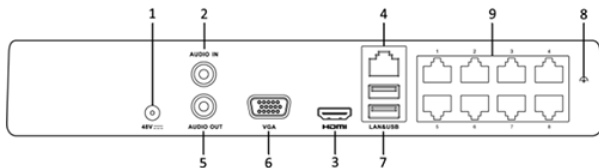

Rear Panel of DS-7108NI-SN/P