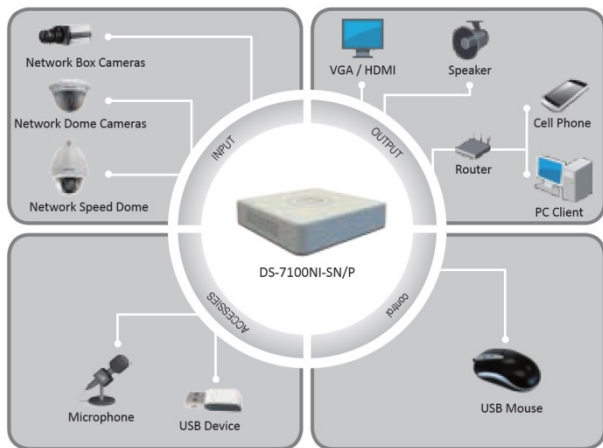

DS-7108NI-SN/P

Embedded PoE Plug&Play Mini NVR

Key features

- Third-party network cameras supported
- Up to 2 Megapixels resolution recording
- HDMI and VGA output at up to 1920 × 1080P resolution
- HDD quota and group management
- 8 independent PoE network interfaces are provide

ハイコストパフォーマンス

performance in detail

Redefining cost and quality

Video/Audio Input	IPビデオ入力:	8-ch
	双方向音声:	1-ch RCA(2.0Vp-p, 1kΩ)
Video/Audio Output	VGA出力:	1-ch, resolution: 1920 × 1080P /60Hz, 1280 × 1024 /60Hz, 1280 × 720 /60Hz, 1024 × 768 /60Hz
	HDMI出力:	1-ch, resolution: 1920 × 1080P /60Hz, 1280 × 1024 /60Hz, 1280 × 720 /60Hz, 1024 × 768 /60Hz
	オーディオ出力:	1-ch RCA(Linear, 1kΩ)
	Decoding	ライブ表示/録画再生:
Hard Disk Driver	可能出力:	8-ch@4CIF, 4-ch@720P, 2-ch@1080P
	インターフェイス:	1 SATA interface for 1 HDD
External Interface	容量:	Up to 4TB capacity for each disk
	ネットワークインターフェイス:	1 RJ-45 10 / 100 Mbps selfadaptive Ethernet interface
Network	USBインターフェイス:	2 USB 2.0 Interfaces
	受信帯域:	50Mbps
	送信帯域:	40Mbps
POE	リモート接続数:	128
	PoEインターフェイス:	8 independent 10 /100 Mbps PoE Ethernet interfaces
General	最大電力:	40W
	対応規格:	AF
	電源:	48V DC
	消費電力:	≤ 10 W (without hard disk)
	稼働温度:	-10 °C ~ +55 °C (+14 °F ~ +131 °F)
	稼働湿度:	10%~90%
	筐体:	1U chassis
	サイズ:	285 × 210 × 45 mm
重量:	≤ 1 Kg (without hard disk)	

LAN ケーブルを差し込むだけで完了、DVRと同じです。

※PoEポートにはHIKVISIONのカメラのみ対応です。
 ※サードパーティカメラはメインポート経由のみ対応します。

※VGA と HDMIは兼用出力です。

オーダー番号

P/N 7108NISNP1T 4ch 1TB HDD
 P/N 7108NISNP2T 4ch 2TB HDD
 P/N 7108NISNP3T 4ch 3TB HDD
 P/N 7108NISNP4T 4ch 4TB HDD

Rear Panel of DS-7108NI-SN/P

1. 電源入力
2. オーディオ入力
3. HDMI インターフェース
4. LANネットワークインターフェース
5. オーディオ出力
6. VGA インターフェース
7. USB インターフェース
8. GND
9. PoE機能搭載ネットワーク インターフェイス

統合管理ソリューション

Webアクセス

- ・インターネットブラウザから接続して管理できます。
- ・ライブ表示、録画再生、設定管理可能
- ・日本語対応済み