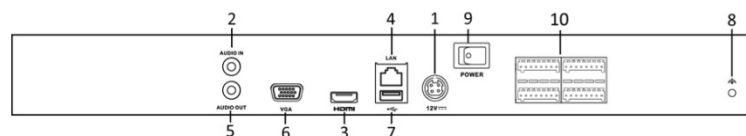

Rear Panel of DS-7616NI-E1

1. 電源入力
2. オーディオ入力
3. HDMI インターフェース
4. LAN ネットワーク インターフェース
5. オーディオ出力
6. VGA 出力
7. USB インターフェース
8. GND
9. 電源スイッチ
10. アラーム I/O

統合管理ソリューション

Webアクセス

- ・インターネットブラウザから接続して管理できます
- ・ライブ表示、録画再生、設定管理可能
- ・日本語対応済み