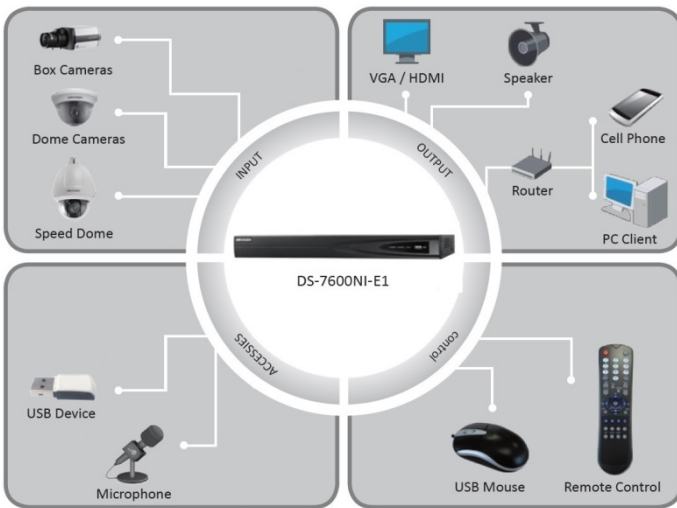

DS-7616NI-E1

エンベデッド NVR

主な仕様

- ・ 他社のネットワークカメラをサポート
- ・ 最大5MP解像度録画
- ・ HDMI / VGA出力(最大解像度1920x1080p)
- ・ 16台ネットワークカメラ接続
- ・ ネットワーク遅延・パケット損失等の検出

Video/Audio Input	IPビデオ入力:	16-ch
	双方向音声:	1-ch RCA (2.0Vp-p, 1kΩ)
Video/Audio Output	HDMI/VGA出力:	1-ch, resolution: 1920×1080P/60Hz, 1600×1200/60Hz, 1280×1024/60Hz, 1280×720/60Hz, 1024×768/60Hz
	録画解像度:	5MP / 3MP / 1080P / UXGA / 720P / VGA / 4CIF / DCIF / 2CIF / CIF / QCIF
	オーディオ出力:	1-ch RCA (Linear, 1kΩ)
	同期再生	16-ch
Hard Disk Driver	再生解像度:	5MP / 3MP / 1080P / UXGA / 720P / 4CIF / VGA / DCIF / 2CIF / CIF / QCIF
	可能出力:	16-ch@4CIF, 12-ch@720P, 6-ch@1080P
	インターフェイス:	1 SATA Interfaces for 1 HDD
External Interface	容量:	Up to 4TB capacity for each disk
	ネットワークインターフェイス:	1 RJ45 10M/100M/1000M self-adaptive Ethernet Interface
Network	USBインターフェイス:	1 × USB 2.0 and 1 × USB 3.0
	アラーム I/O	4 / 1
	受信帯域:	100Mbps
	送信帯域:	80Mbps
General	リモート接続数:	128
	電源:	12V DC
	消費電力:	≤ 10 W (without hard disk and PoE)
	稼働温度:	-10 °C ~ +55 °C
	稼働湿度:	10 % ~ 90 %
	筐体:	380 chassis
	サイズ:	380 × 290 × 48mm (15.0 × 11.4 × 1.9 inch) (W x D x H)
	重量:	≤ 1 Kg (2.2 lb) (without hard disk)

ハイコストパフォーマンス

performance in detail

Redefining cost and quality

※VGA と HDMIは兼用出力です。

オーダー番号

P/N HI7616NIE11T 16ch 1TB HDD
 P/N HI7616NIE12T 16ch 2TB HDD
 P/N HI7616NIE13T 16ch 3TB HDD
 P/N HI7616NIE14T 16ch 4TB HDD

**Rear Panel of DS-7616NI-E1**

1. 電源入力
2. オーディオ入力
3. HDMI インターフェース
4. LAN ネットワーク インターフェース
5. オーディオ出力
6. VGA 出力
7. USB インターフェース
8. GND
9. 電源スイッチ
10. アラーム I/O

統合管理ソリューション**Webアクセス**

- ・インターネットブラウザから接続して管理できます
- ・ライブ表示、録画再生、設定管理可能
- ・日本語対応済み

Web-Based Applications

CMS iVMS-4200

- ・256台のDVR/NVRの統合、1024カメラまで管理できます
- ・日本語対応済み

**Mobile iVMS-4500**

- ・スマートフォン向けクライアントアプリ iPad, iPhone, Android 全対応です
- ・DVR/NVR全共通
- ・録画プレイバックサポート
- ・音声も完全サポート

スマホで何時でも何処でも簡単アクセス
 ライブも録画再生OK!
 さらに♪♪音声もライブ/録画
 最強です。