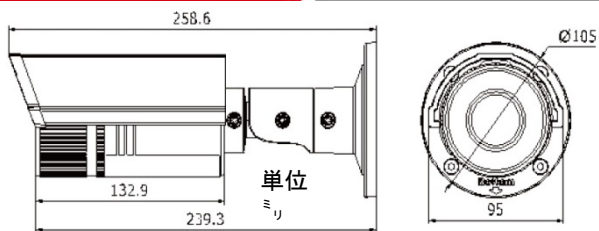

Redefining cost and quality

Camera	イメージセンサ:	1/3" Progressive Scan CMOS
	最小照度:	0.01 lux @F1.2, AGC ON, 0.014 lux@F1.4, AGC ON, 0 lux with IR
	シャッター速度:	1/3s ~ 1/100,000s
	レンズ:	2.8 - 12 mm @ F1.4, Angle of view: 105.2°~31.9°
	レンズマウント:	φ14
	デイ&ナイト:	IR cut filter with auto switch
	WDR:	Digital WDR
	ノイズリダクション:	3D DNR
	逆行補正:	Yes, zone configurable
	ビデオ圧縮:	H.264/M-JPEG
Compression Standard	H.264 コーデックプロファイル:	Main profile
	ビットレート:	32 Kbps ~ 16 Mbps
	オーディオ圧縮:	-S: G.711/G.726/MP2L2
	オーディオビットレート:	-S: 64 Kbps (G.711) / 16 Kbps (G.726) / 32-128 Kbps (MP2L2)
Image	デュアルストリーム:	Yes
	最高解像度:	1280x960
	フレームレート:	50 Hz: 25 fps (1280 × 960), 25 fps (1280 × 720) 60 Hz: 30 fps (1280 × 960), 30 fps (1280 × 720)
	画質設定:	Saturation, brightness, contrast, sharpness adjustable through client software or web browser
	ROI:	Support
Network	ネットワークストレージ:	NAS
	アラームトリガー:	Motion detection, Tampering alarm, Network disconnect, IP address conflict, Storage full, Storage error
	プロトコル:	TCP/IP, ICMP, HTTP, HTTPS, FTP, DHCP, DNS, DDNS, RTP, RTSP, RTCP, PPPoE, NTP, UPnP, SMTP, SNMP, IGMP, 802.1X, QoS, IPv6, Bonjour
	一般機能:	User authentication, Watermark, Dual stream
	システム互換性:	ONVIF, PSIA, CGI
Interface	通信インターフェイス:	1 RJ45 10M / 100M Ethernet interface
	オンボードストレージ:	Built-in Micro SD/SDHC/SDXC card slot, up to 64 GB
	リセットボタン:	Yes
General	稼働要件:	-30 °C ~ 60 °C (-22 °F ~ 140 °F) Humidity 95% or less (non-condensing)
	電源:	12 VDC ± 10%, PoE (802.3af)
	消費電力:	Max. 5.5 W (Max. 7.5 W with ICR on)
	耐候性:	IP66
	IR範囲:	Up to 30m
	サイズ:	95×105×258.6 mm (3.74" × 4.13" × 10.18")
重量:	1200g	

オーダー番号 P/N 2CD2610FI, 2CD2610FIS

1275ZJ	マウント: ポール マウント アダプター 素材: アルミニウム合金 / ステンレス 重量: 1205g(2.66lbs) 外形寸法: 117 × 194 × 143mm
1260ZJ	マウント: ジャンクション・ボックス 特徴: ケーブルを壁貫通できない場合に使用します。 素材: アルミニウム合金 寸法: Ø88.5 mm