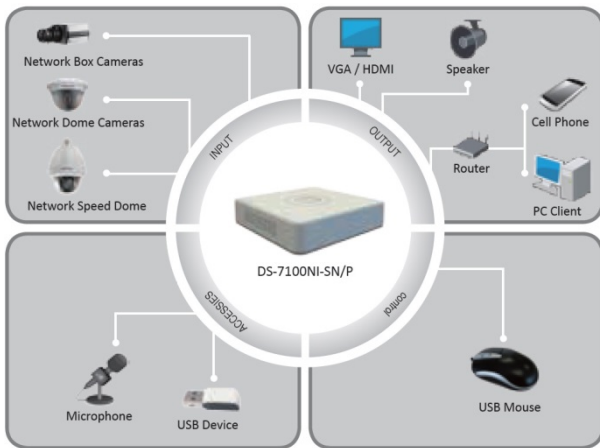

DS-7116NI-SN/P

PoE 組込 Plug&Play 小型 NVR

主な仕様

- 他社のネットワークカメラをサポート
- 最大2MP解像度録画
- HDMI / VGA出力 (最大解像度1920x1080p)
- HDD クォータ管理・グループ管理
- 独立したPoEインターフェイス: 8ポート内蔵

ハイコストパフォーマンス

performance in detail

Redefining cost and quality

Video/Audio Input	IPビデオ入力:	16-ch
	双方向音声:	1-ch RCA(2.0Vp-p, 1kΩ)
Video/Audio Output	VGA出力:	1-ch, resolution: 1920 × 1080P /60Hz, 1280 × 1024 /60Hz, 1280 × 720 /60Hz, 1024 × 768 /60Hz
	HDMI出力:	1-ch, resolution: 1920 × 1080P /60Hz, 1280 × 1024 /60Hz, 1280 × 720 /60Hz, 1024 × 768 /60Hz
	オーディオ出力:	1-ch RCA(Linear, 1kΩ)
Decoding	ライブ表示/録画再生:	1080P /UXGA /720P /VGA /4CIF /DCIF /2CIF /CIF /QCIF
	可能出力:	8-ch@4CIF, 8-ch@720P, 4-ch@1080P
Hard Disk Driver	インターフェイス:	1 SATA interface for 1 HDD
	容量:	Up to 4TB capacity for each disk
External Interface	ネットワークインターフェイス:	1 RJ-45 10 / 100 / 1000 Mbps self-adaptive Ethernet interface
	USBインターフェイス:	2 USB 2.0 Interfaces
Network	受信帯域:	100Mbps
	送信帯域:	40Mbps
	リモート接続数:	128
POE	PoEインターフェイス:	8 independent 10 /100 Mbps PoE Ethernet interfaces
	最大電力:	40W
General	対応規格:	AF
	電源:	48V DC
	消費電力:	≤ 15 W (without hard disk)
	稼働温度:	-10 °C ~ +55 °C (+14 °F ~ +131 °F)
	稼働湿度:	10%~90%
	筐体:	1U chassis
サイズ:	285 × 210 × 45 mm	
重量:	≤ 1 Kg (without hard disk)	

※VGA と HDMIは兼用出力です。

オーダー番号

P/N HI7116NISNP1T 8ch 1TB HDD
 P/N HI7116NISNP2T 8ch 2TB HDD
 P/N HI7116NISNP3T 8ch 3TB HDD
 P/N HI7116NISNP4T 8ch 4TB HDD

Rear Panel of DS-7116NI-SN/P

1. 電源入力
2. オーディオ入力
3. HDMI インターフェース
4. LANネットワークインターフェース
5. オーディオ出力
6. VGA インターフェース
7. USB インターフェース
8. GND
9. PoE機能搭載ネットワーク インターフェイス

統合管理ソリューション

CMS iVMS-4200

- ・256台のDVR/NVRの統合、1024カメラまで管理できます
- ・日本語対応済み

Webアクセス

- ・インターネットブラウザから接続して管理できます。
- ・ライブ表示、録画再生、設定管理可能
- ・日本語対応済み

Web-Based Applications

Mobile iVMS-4500

- ・スマートフォン向けクライアントアプリ iPad, iPhone, Android 全対応です
- ・DVR/NVR全共通
- ・録画プレイバックサポート
- ・音声も完全サポート