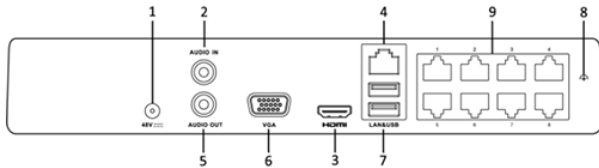

Rear Panel of DS-7116NI-SN/P

1. 電源入力
2. オーディオ入力
3. HDMI インターフェース
4. LANネットワークインターフェース
5. オーディオ出力
6. VGA インターフェース
7. USB インターフェース
8. GND
9. PoE機能搭載ネットワーク インターフェイス

統合管理ソリューション

CMS iVMS-4200

- ・256台のDVR/NVRの統合、1024カメラまで管理できます
- ・日本語対応済み