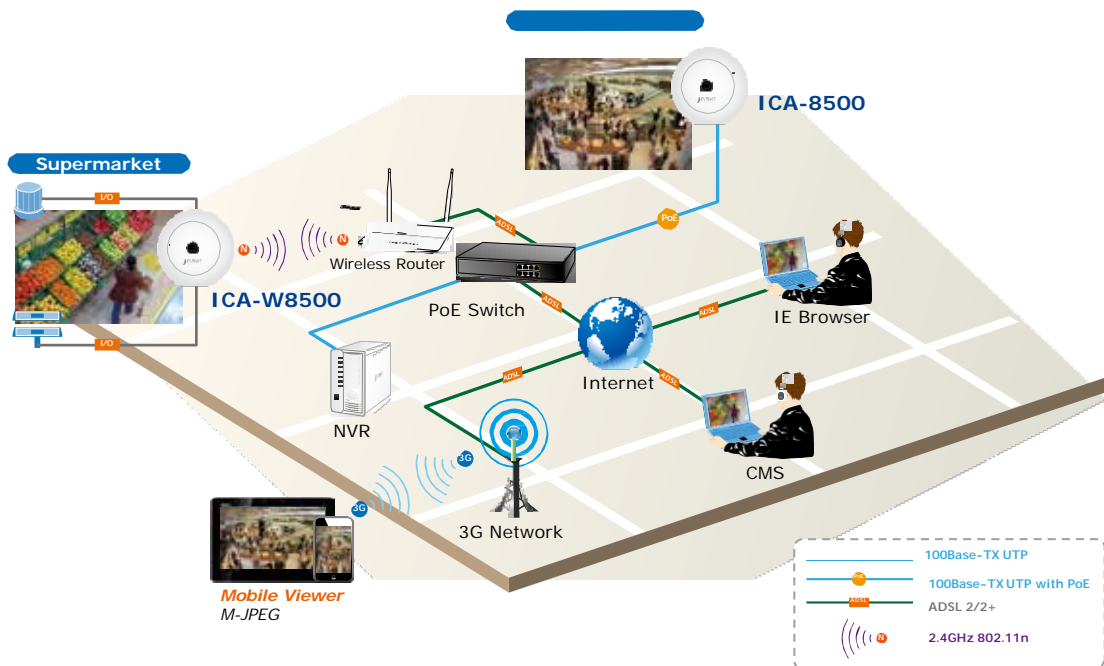

ICA-8500は自動、取り外し可能な赤外線カット十分な光がある場合にカラー映像を提供するために、カメラを可能フィルタ、および黒を提供しています。暗い条件で、白のビデオ。カメラが鮮明な画像を1日24時間を維持することができます。

Advanced Event Management

ICA-8500は、DIなどの監視機能を提供/外部マイクとスピーカーを接続することにより、ローカルおよびリモートのICA-8500サイト間の音声通信が可能になり、アラーム、ローカルストレージ用のマイクロSDカードのサポート、および2ウェイのオーディオをDO。また、双方向音声機能を介してビデオ会議に適用することができます。

2-Way Audio

Motion Detection & Alarms

カメラのWeb管理インターフェースによって動体検知ウィンドウを設定することは簡単です。ユーザーは、これらの動き検出窓のオブジェクトおよび感度を決定する上で完全にコントロールすることができます。ICA-8500は、専用の電子メールアカウントに電子メール通知、アラートおよびスナップショットを送信することができます。受信者がかもしれここは関係なく、リアルタイムでユーザーに任意のイベントを警告しません。

Motion-activated Recording & Instant Email Alert

Flexible Installation and Power Functionality

ICA-8500は、イーサネット技術上でIEEE802.3afの電源を内蔵しており、電源ケーブルが不要になり、設置コストを削減し、ネットワークを介してPoEスイッチまたはのPoEインジェクタから給電することができます。ICA-8500は、ONVIF準拠およびその他の市場でのブランド、非常に彼らの既存の監視網と統合するユーザーをサポートすると、したがって相互運用が可能です。また、ICA-8500は、効率的な監視のための64-CH中央管理ソフトウェアが含まれています。ICA-8500は、議論の余地なく、信頼性と高いパフォーマンスの監視のための最有力候補です。

Applications

PLANET ICA-8500は、360° のパノラマ鮮明な画像を提供するために様々な監視アプリケーションを提供します。これは完璧なオブジェクトや人々、の識別を提供することができます

サーベイランスは、このようなお店、ショッピングモール、ロビー、公共エリアなどのPOS/レジなどあらゆる側面から必要のために

- Source view (10)
- 180° Single broad view (1P wall)
- 360° Panoramic view (1P ceiling)
- 360° Quad view (4R)
- 360° Double broad view (2P)
- 180° Triple view (1P2R)
- 360° Triple view (1P2R)
- Triple with Source view (102R)
- Quad with Source view (103R)