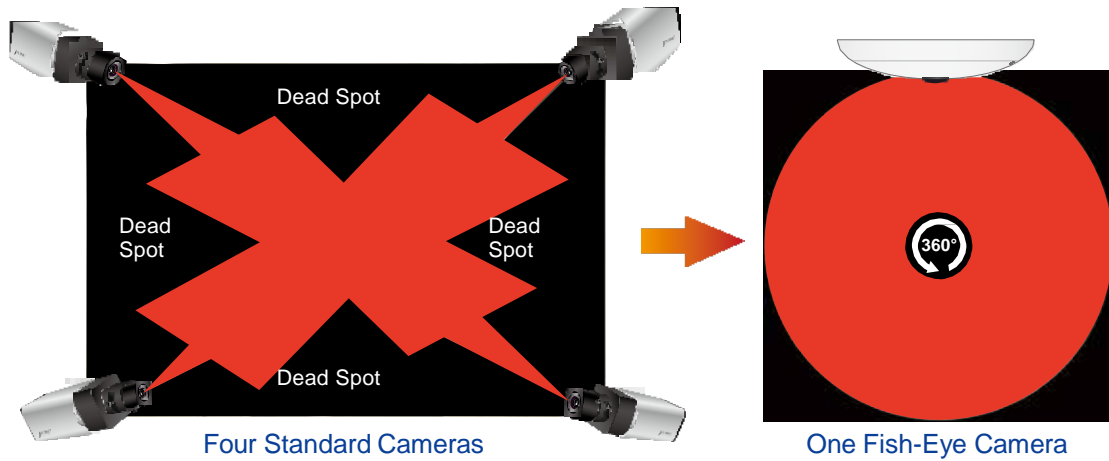

5 Mega-pixel PoE Fish-Eye IP Camera

Compact Panoramic Camera for Wide View Surveillance

PLANET ICA-8500 5メガピクセルポイー魚眼レンズIPカメラが、H.264、MPEG-4、およびJPEG圧縮フォーマットをサポートし、1秒(fps)あたり15のフレームで優秀な映画品質を最高1920x1920ピクセルに中に提供する。プロフェッショナル5MP-を解像度センサーに組み入れることによって、ICA-8500は、同時に表示される4つの種々の角度から監視することと記録のイメージを可能にするために、高い品質イメージとパノラマ機能にクワタ表示を提供する。それは壁マウントインストールによって180° パノラマ表示を提供し、360° はシーリングマウントの展開において表示を取り囲む。従って、ユーザーは、複数のIPカメラを取り付けて、それゆえすさまじいインストールと維持費を保存する必要はない。さらに、ユニークなデザインは、それを、ブティック、ストア、レストラン、屋内公的エリアなどの監視アプリケーションの理想的な解決にする

Full Surveillance with 360° Surround View

また、ICA-8500を使用すると、従来の機械的なパン/チルトのメンテナンスコストの多くをただ一台のカメラを使用して、場所のすべての角度を監視し、このように保存することができます。魚眼カメラの歪んだ半球状の画像は、従来の直線状の突起に変換されます。任意のソフトウェアをインストールせずに、あなたはライブビューを見て、Webブラウザを使用して、Webインターフェイスを使用して改ざんモーション検出やカメラなどの機能を利用することができます。あなたは、ズームイン、ズームアウト、および容易に大面積を調査するために、カメラの映像をパンするために、電子PTZを使用できるようにICA-8500の歪み補正機能は、カメラ映像を修正することができます。