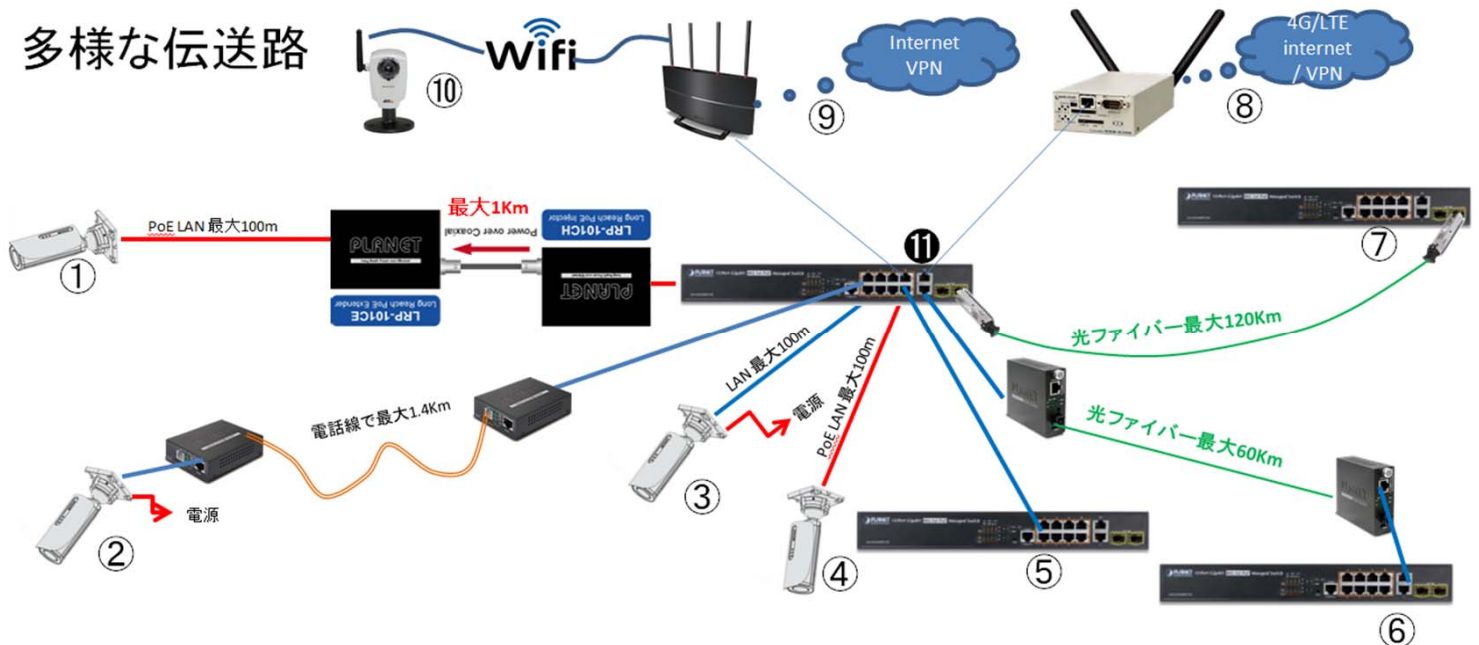

4U	4UZ	-	3.5" x36 SSD SAS	M.2 or SSD RAID1	i3,i5,i7 Ryzen Threadripper / 8GB,16 GB				Core i7 7820X 8C/16T 2Gbps (1000カメラ) SAS/SSD Ryzen7 1800X 8C/16T 2Gbps (1000カメラ) SAS/SSD Threadripper 16C/32T 4Gbps (2000カメラ) SAS/SSD 条件付き 3年間オンサイト保証

クライアント

ジャパテルでは**エイロク**ブランドで10年に渡って提供してきました。

	シリーズ	データ内蔵	データホットスワップ	OSストレージ	CPU / Memory	ビデオアクセラレート	チーミング	サイズ	概要とガイド
 ノート PC	ASUS VivoBook	-	-	SSD 128GB	Celeron Dual-Core / 4GB	-	-		Docokame@VSS Security Center (フルHD 30fps 1カメラまたは7.5fps 4カメラ) ノートPCはその時々でメーカーに関係なく選定します。よって外観は参考程度
 ノート PC	HP ASUS 各社から	-	-	SSD 120GB	Core i3 i5 i7 / 8GB	-	-		Docokame@VSS Security Center (フルHD 30fps 2カメラまたは7.5fps 9カメラ) ノートPCはその時々でメーカーに関係なく選定します。よって外観は参考程度
 ノート PC	Lenovo	-	-	HDD 1TB	Core i7 7700HQ (Kaby Lake) 2.8GHz/4コア / 16GB	GeForce GTX 1050Ti	-		Security Center (フルHD 30fps 16カメラ) ノートPCはその時々でメーカーに関係なく選定します。よって外観は参考程度
 Mini PC	Intel	HDD 最大 2TB		SSD 最大 2TB	Intel Core i7-7567U (4M Cache, 3.5 GHz) / 最大 32GB				Docokame@VSS Security Center (フルHD 30fps 2カメラまたは7.5fps 9カメラ) ノートPCはその時々でメーカーに関係なく選定します。よって外観は参考程度

多様な伝送路

11 このスイッチを中核にして種々の伝送路を解説しセレクションの勘所を解説します。

3 極一般的なLAN接続。 選択の勘所はGigabits対応品を強く推奨します。 エッジデバイスだけでなく、サーバー、クライアントなど何でも接続可能