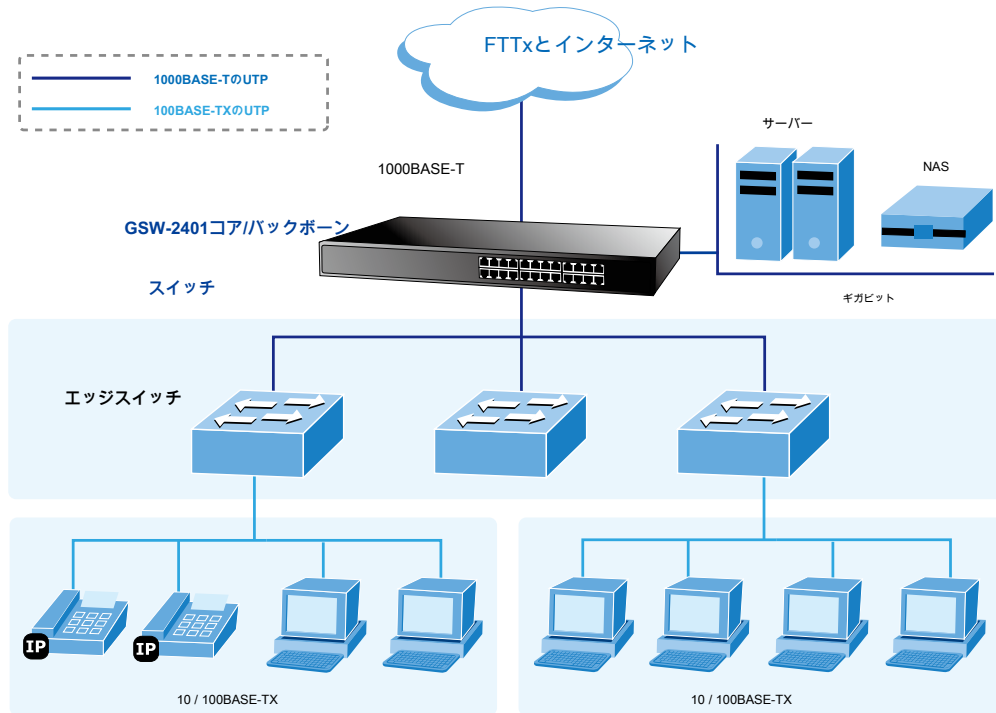

ハイパフォーマンス

GSW-2401は非常に帯域幅需要の増大にケータリングのためにLANをアップグレードするタスクを簡素化48Gbpsなどの高ノンブロッキングスイッチファブリックとワイヤースピードスループットを提供することができる高性能なスイッチ・アーキテクチャを提供します。また、GSW-2401のフロー制御機能は、直接、高速で信頼性の高いデータ転送用のスイッチに接続するためのルータおよびサーバを可能にします。RJ45カテゴリ6、5本のまたは5Eケーブルを介して最適な速度検出用GSW-2401サポート10/100 / 1000Mbpsの自動ネゴシエーションのすべてのRJ45網インターフェイス。それはまた、特別なストレートまたはクロスケーブルを必要とせずに、任意のイーサネットデバイスへの接続の種類を検出することができる自動MDI / MDI-Xのための標準をサポートします。

優れたトラフィック伝送

GSW-2401は不要なトラフィックを排除し、重要なネットワークバス上の混雑を緩和し、低レイテンシーと高いデータ完全性を確保するためにストアアンドフォワード転送方式をサポートしています。インテリジェントアドレス認識アルゴリズムでは、GSW-2401は8K異なるMACアドレスまで認識します。高いデータスループットと48Gbpsの内部スイッチングファブリックは、それは、ほとんどのギガビットネットワーク環境のための理想的なギガビット環境へのネットワークをアップグレードするために特に有用にします。

レイヤ2つの機能

- IEEE 802.3、10BASE-T、IEEE 802.3uの100BASE-TX、IEEE 802.3abにするの1000BASE-Tイーサネット規格に準拠
- ワイヤースピードのフィルタリングおよび転送速度と機能のストアアンドフォワードモード
- 8K絶対MACアドレスをサポートする統合されたアドレスルックアップエンジン、
- 10Kジャンポパケットのサポート
- グリーンネットワークのための省電力機能
- IEEE 802.1Q VLAN/パケット透明支持
- 半二重動作のための全二重動作と背圧のためのIEEE 802.3xフロー制御
- ハードウェアベースの10 / 100BASE-TX、半/全二重および1000BASE-T全二重モードでは、フロー制御、および自動ネゴシエーション
- 自動アドレス学習およびアドレスエージング
- CSMA / CDプロトコルをサポートしています

ハードウェアの機能

- 100~240V AC、0.6A、50~60Hzのユニバーサル電源入力
- FCC、CEクラスAに準拠

アプリケーション

バックボーンスイッチ

ノンブロッキング・スイッチファブリックの最大毎秒48個のギガビットで、GSW-2401は簡単に今日および将来の要件の両方のための高帯域幅を提供することができます。

サーバファームスイッチ

24ギガビットイーサネットポートを提供し、GSW-2401はあなたのサーバーとの強力なデスクトップに接続しているサーバファームスイッチとして使用することが理想的です。