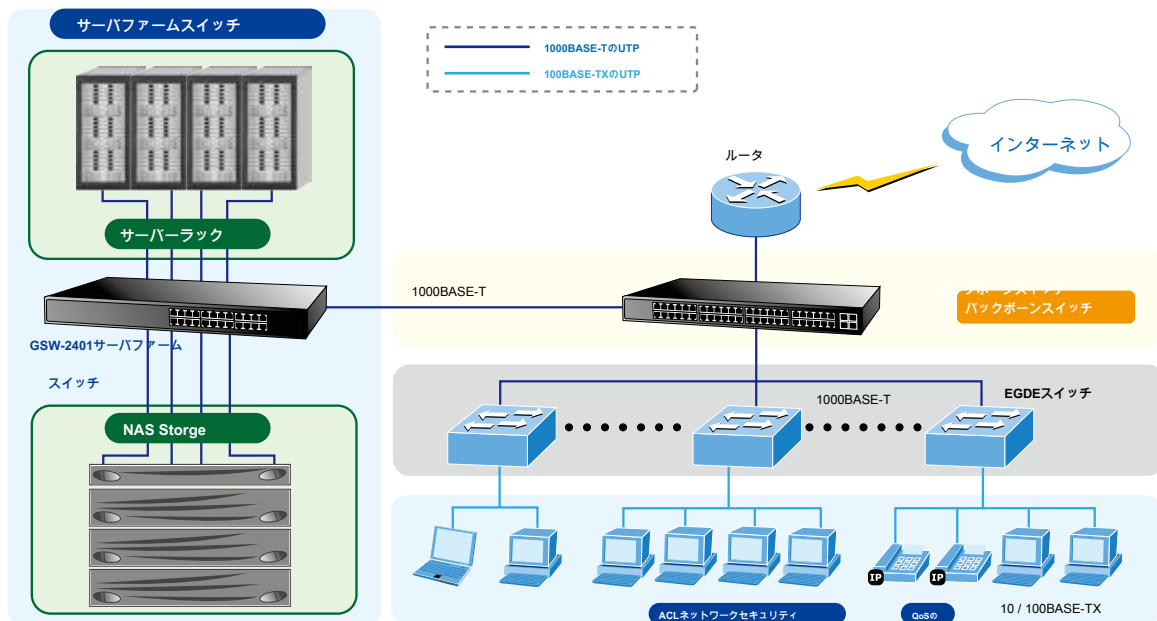

24ポート10/100 / 1000BASE-Tギガビットイーサネットスイッチ

費用対効果の高いエンタープライズバックボーンのためのギガビットソリューションとデータセンター・ネットワーク

PLANET GSW-2401ギガビットイーサネットスイッチは、高速ネットワーク接続24 RJ45 10/100 / 1000Mbpsのポートを提供します。これは、自動的に識別し、10Kジャンポフレーム機能をサポートして24ギガビットポートと接続されたデバイスの正確な伝送速度および半/全二重モードを決定することができます。したがって、GSW-2401は、バックボーンや、高出力のサーバへのリンクをセキュリティ保護されたトポロジでのデータ伝送の非常に大きな金額を扱うことができます。

ハイパフォーマンス

GSW-2401は非常に帯域幅需要の増大にケータリングのためにLANをアップグレードするタスクを簡素化48Gbpsなどの高ノンブロッキングスイッチファブリックとワイヤースピードスループットを提供することができる高性能なスイッチ・アーキテクチャを提供します。また、GSW-2401のフロー制御機能は、直接、高速で信頼性の高いデータ転送用のスイッチに接続するためのルータおよびサーバを可能にします。RJ45カテゴリ6、5本のまたは5Eケーブルを介して最適な速度検出用GSW-2401サポート10/100 / 1000Mbpsの自動ネゴシエーションのすべてのRJ45網インターフェイス。それはまた、特別なストレートまたはクロスケーブルを必要とせずに、任意のイーサネットデバイスへの接続の種類を検出することができる自動MDI / MDI-Xのための標準をサポートします。

優れたトラフィック伝送

GSW-2401は不要なトラフィックを排除し、重要なネットワークバス上の混雑を緩和し、低レイテンシーと高いデータ完全性を確保するためにストアアンドフォワード転送方式をサポートしています。インテリジェントアドレス認識アルゴリズムでは、GSW-2401は8K異なるMACアドレスまで認識します。高いデータスループットと48Gbpsの内部スイッチングファブリックは、それは、ほとんどのギガビットネットワーク環境のための理想的なギガビット環境へのネットワークをアップグレードするために特に有用にします。

ハードウェアの機能

- 100~240V AC、0.6A、50~60Hzのユニバーサル電源入力
- FCC、CEクラスAに準拠

アプリケーション

バックボーンスイッチ

ノンブロッキング・スイッチファブリックの最大毎秒48個のギガビットで、GSW-2401は簡単に今日および将来の要件の両方のための高帯域幅を提供することができます。

サーバファームスイッチ

24ギガビットイーサネットポートを提供し、GSW-2401はあなたのサーバーとの強力なデスクトップに接続しているサーバファームスイッチとして使用することが理想的です。