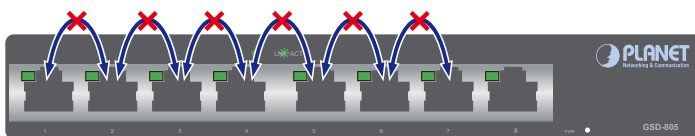

ポート絶縁

ポート1〜7は、アップリンクポートのみと通信することが可能