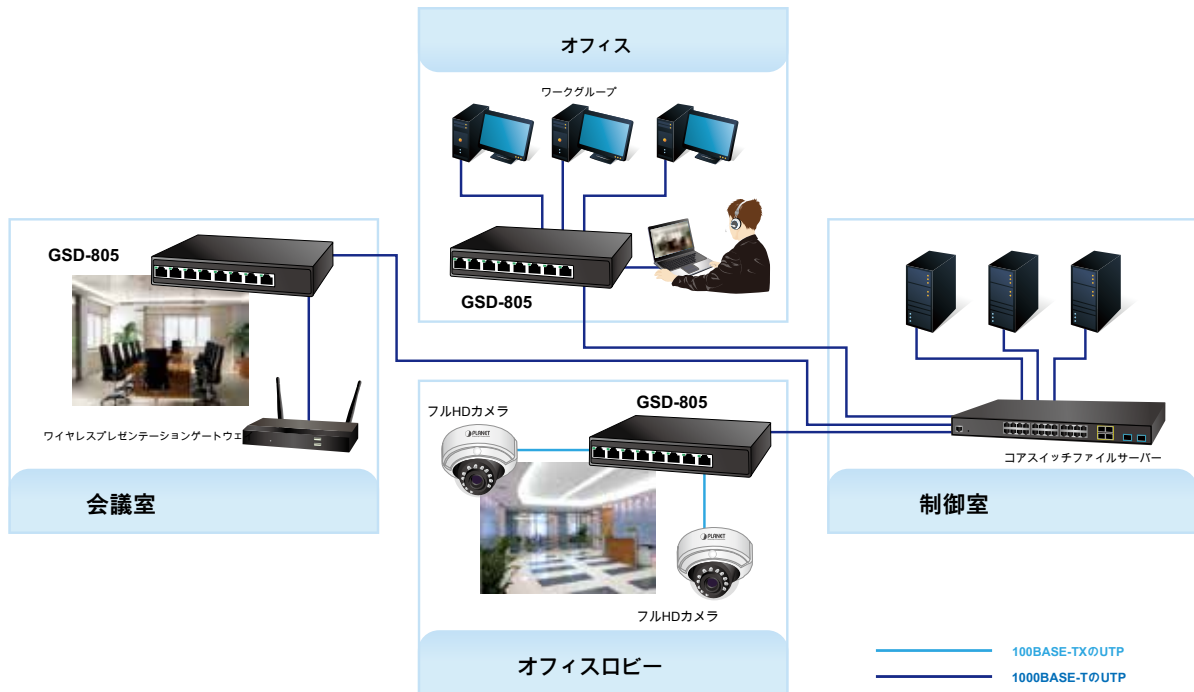

アプリケーション

小規模バックボーンスイッチ

GSD-805は、直接部門のスイッチやバックボーンサーバーに接続することができます。ノンブロッキング・スイッチアプリケーションの最大毎秒16ギガビットで、GSD805は、ギガビット高帯域幅を迅速かつ簡単にネットワークを切り替える構築するために使用することができます。