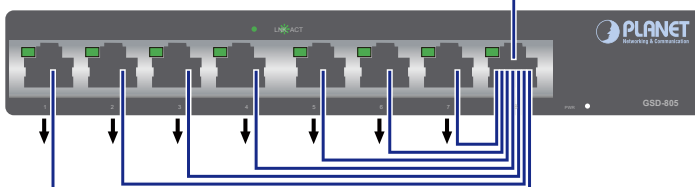

ポートベースVLAN

40%節電

GSD-805は、2つの先進的なグリーンネットワーク技術を取り入れ、最大40%の電力を節約することができますが、効率的に、高いパフォーマンスを維持します。

(1) ハイバネーションリンクダウンパワーセービング

ハイバネーションリンクダウン省電力は、それがリンクされていない場合に自動的に特定のポートのための電力供給を下げるためにIEEE仕様を超えています。ハイバネーションリンクダウン省電力技術により、GSD-805は自動的にシャットダウンまたはネットワークデバイスに接続されていないポートの電力使用量を調整します。

データシート

RJ45インターフェイス

- 8〜10/100 / 1000Mbpsのギガビットイーサネットポート
- IEEE 802.3、10BASE-T、IEEE 802.3uの100BASE-TX、IEEE 802.3abには1000BASE-Tに準拠しています
- オートMDI / MDI-X機能をサポート

切り替え

- 全二重モード、フロー制御、および自動ネゴシエーションで半/全二重モードおよび1000Mbpsのハードウェアベースの10 / 100Mbpsの

- ワイヤスピードのフィルタリングおよび転送速度と機能のストアアンドフォワードモード
- 半二重動作のための全二重動作と背圧のためのIEEE 802.3xフロー制御

- 8K絶対MACアドレスをサポートする統合されたアドレスルックアップエンジン、

9Kジャンボパケットサイズ

- 自動アドレス学習およびアドレスエイジング
- VLANの分離モードをサポート
- CSMA / CDプロトコルをサポートしています

ハードウェア

- 金属ハウジング、デスクトップのサイズと壁マウント設計
- システム電源、リンク / ACTポートのLEDインジケータ
- 内部電源アダプタ100 - 240V AC、50 / 60Hzの、0.2A
- FCC、CEクラスBに準拠し