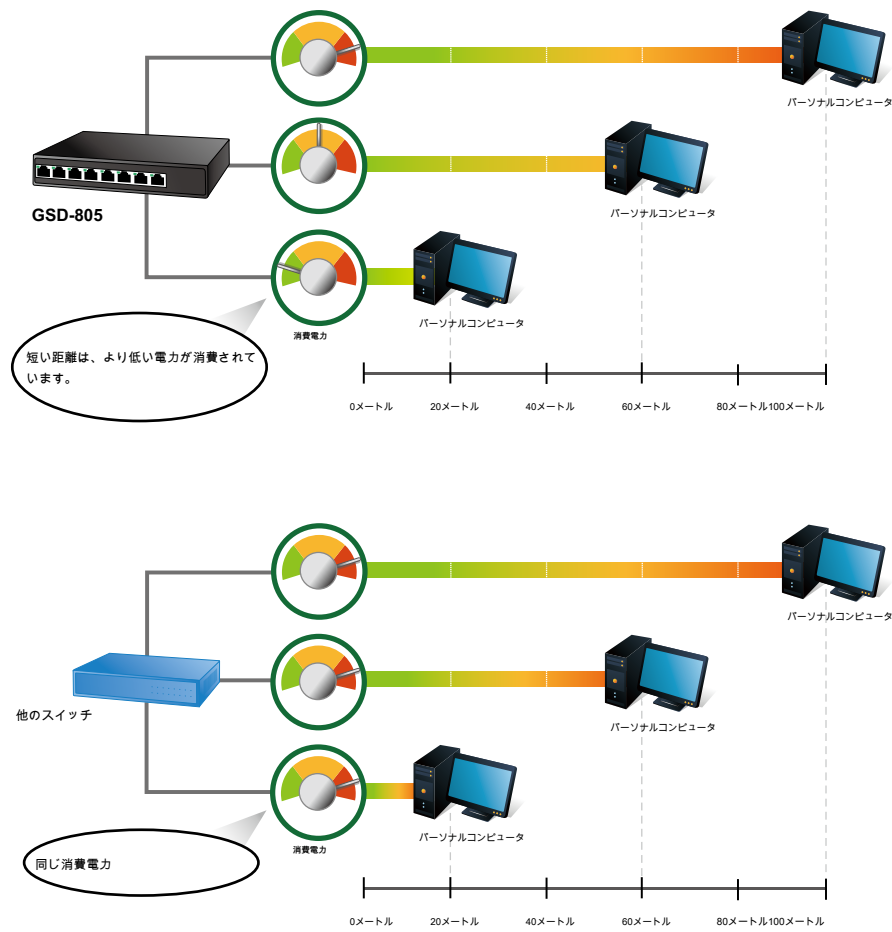

#### ハードウェア

- 金属ハウジング、デスクトップのサイズと壁マウント設計
- システム電源、リンク / ACTポートのLEDインジケータ
- 内部電源アダプタ100 - 240V AC、50 / 60Hzの、0.2A
- FCC、CEクラスBに準拠し

(2) 知能スケールの電源ケーブルの長さに基づいて

インテリジェントスケール電力は、他の技術を採用して、積極的にケーブルの長さに基づいて、適切な電力レベルを決定するインテリジェントアルゴリズムです。GSD-805は20メートルより短いイーサネットケーブルで接続されている場合GSD-805は自動的にイーサネットケーブル長を検出し、電力使用量を減少させることになるので、デバイスは最大省電力を得ることができます。接続されたデバイスは、実質的に省エネに大きく貢献しています全体の消費電力を削減することができます。

省エネ **40%**

\*全ポートリンクケーブル長<20メートル

セーブ  
26280ワット  
毎年

インテリジェントパワーセーブ

堅牢な保護

GSD-805は、製品の安定性を改善するためのESD 4KVサージから保護し、また、動作の流れが変動しないことを確認すること、壊滅的なESD攻撃からユーザーのネットワークを保護します。

ホーム大手、高速ネットワークの世代にSOHOやワークグループのユーザー

16Gbpsの内部スイッチングファブリックを提供し、GSD-805は、バックボーンや大容量サーバにリンクセキュリティ保護されたトポロジ内のデータの非常に大きな金額を扱うことができます。GSD-805は、パケット損失のリスクなし8K MACアドレステーブルを提供し、ワイヤスピードのパケット転送性能。デバイスの高いデータスループットは、特にギガビット環境にアップグレードしたネットワークのために、ギガビット環境に最適です。