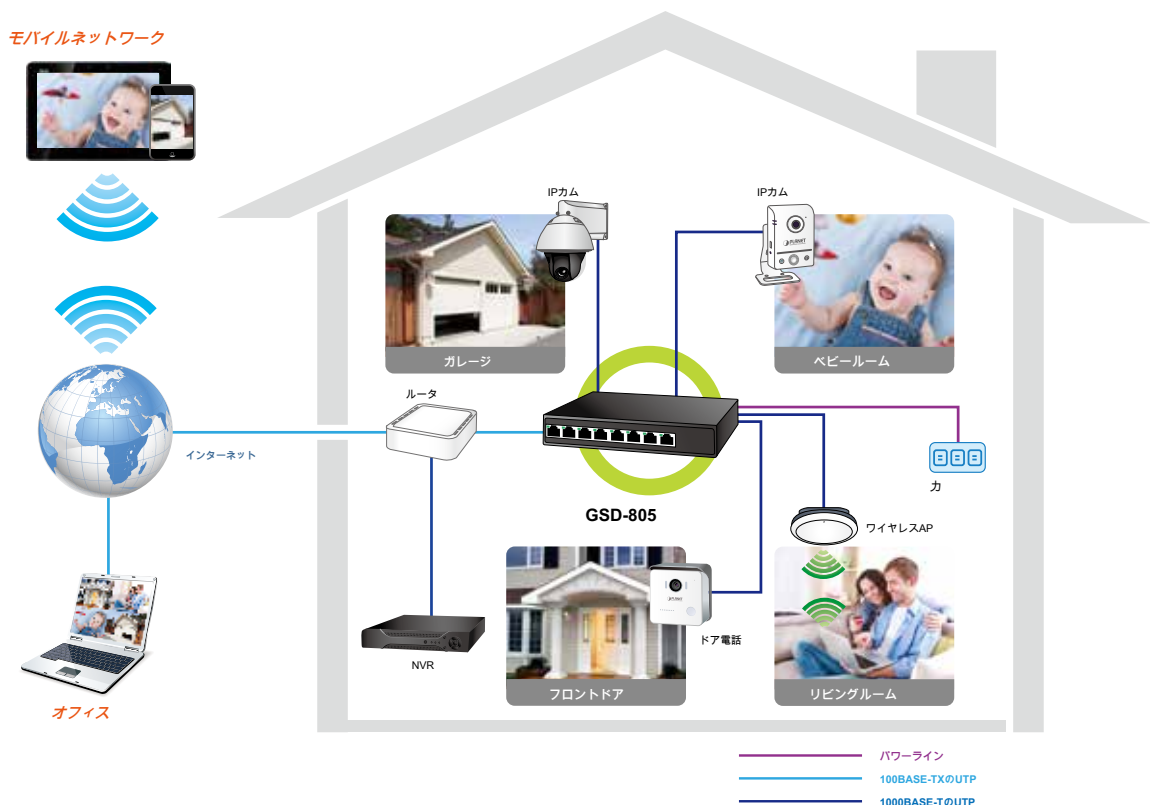

ホーム/ SOHO高速ネットワークセンター

GSD-805ギガビットイーサネットスイッチはSOHO/ホームとパワーユーザーが求める高速インターネット環境の最適なソリューションを提供します。GSD-805は、高品質のマルチメディア表示の遅延を気にすることなく、デバイス間のデータ伝送の速度を加速します。家庭用の局面では、GSD-805は、高品質のマルチメディア、ゲームやその他の高速インターネットアプリケーションを送信するあなたの要求を満たすことができる10、100および1000Mbpsの速度を統合しています。