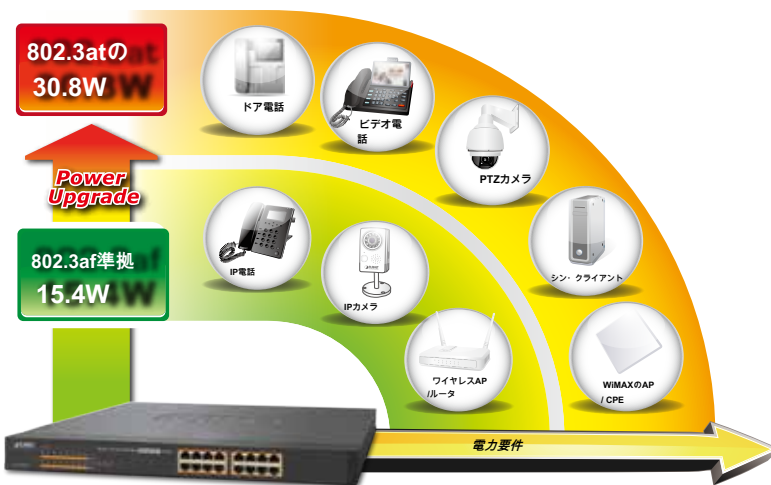

16ポート10/100 / 1000Mbpsの802.3atのPoE +イーサネットスイッチ

ギガビットイーサネットのPoEネットワークのための集中電源管理

ギガビット高速伝送と高出力PoE対応のネットワークアプリケーションを容易にするために、イーサネットスイッチオーバ-GSW-1600HP 16ポートギガビットハイパワー (15.4Wまで) 高性能ギガビットIEEE 802.3af準拠のPoEおよびIEEE 802.3atの高パワーのPoEが特徴 (最大30.8Wへすべてのポート上の) 機能を提供します。信頼性の高いスイッチング技術と先進的なネットワーク機能を提供することで、GSW-1600HPは、ワイヤレスアクセスポイント (AP)、VoIP電話、およびセキュリティビデオカメラなどのネットワーク機器の設置と電源管理を最適化します。また、一つのユニットにスイッチング電力とデータを統合し、電源コンセントの位置および追加のAC配線の制約から、ネットワークデバイスを解放することによって、展開の時間とコストを排除します。

データシート

インターフェース

- 16ポート10/100 / 1000MbpsのギガビットイーサネットRJ-45ポート
- 各ポートは、PoEの受電装置への52V DC電源をサポートしています

パワー・オーバ・イーサネット

- イーサネット上でIEEE 802.3af準拠/IEEE 802.3atの電力に準拠しています
- パワード16 IEEE 802.3af準拠/IEEE 802.3atの用機器まで
- PoE電力は、それぞれのPoEポートの30Wまでサポート
- オート受電デバイス (PD) を検出
- 回路保護は、ポート間の電力干渉を防止します
- リモート電源は、100メートルまでの給餌

ハードウェア

- 19インチのデスクトップサイズ、1Uの高さ
- PoEの準備およびPoE活動のためのLEDインジケータ
- イーサネットリンクの省エネ技術
- リンクダウン節電
- ケーブルの長さに基づいてインテリジェントなスケールのパワー

PoE対応のIP監視のための完全な統合ソリューション

GSW-1600HPは低い総コストで理想の安全な監視システムをもたらします。GSW-1600HP同時に16 IEEE 802.3af準拠/ IEEE 802.3atのPoEのIPカメラに十分なPoE電力を供給することができる16 10/100 / 1000 Mbpsの802.3atのPoEポートを提供します。また、バックボーンスイッチと監視センターへのアップリンク、1つの16チャンネルNVRまたは2つの8チャンネルNVRシステムと接続することができます。このような高性能スイッチアーキテクチャでは、PoE対応IPカメラから録画したビデオファイルは、管理者がローカルLANとリモートサイトの両方で監視画像を制御し、監視することができ、それを介してNVRシステムに保存することができます。