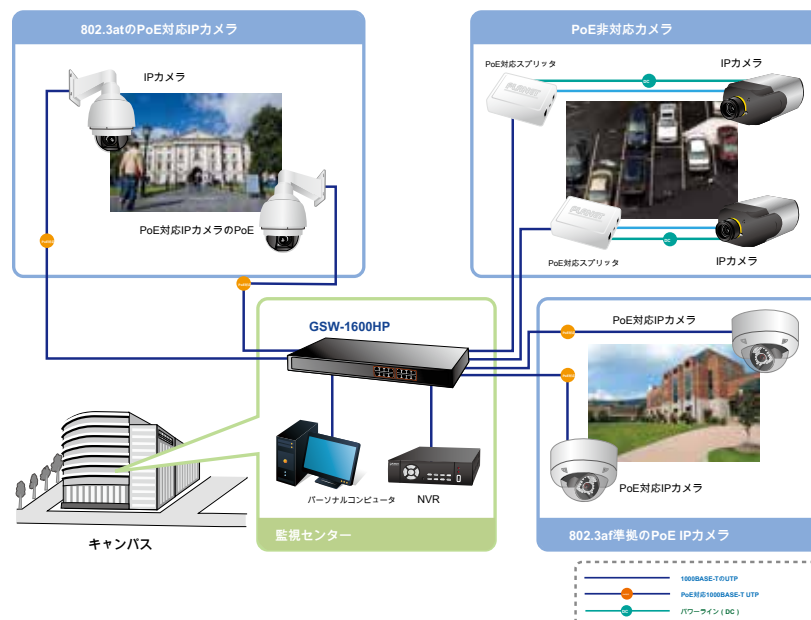

ハードウェア

- 19インチのデスクトップサイズ、1Uの高さ
- PoEの準備およびPoE活動のためのLEDインジケータ
- イーサネットリンクの省エネ技術
- リンクダウン節電
- ケーブルの長さに基づいてインテリジェントなスケールのパワー

PoE対応のIP監視のための完全な統合ソリューション

GSW-1600HPは低い総コストで理想の安全な監視システムをもたらします。GSW-1600HP同時に16 IEEE 802.3af準拠/ IEEE 802.3atのPoEのIPカメラに十分なPoE電力を供給することができる16 10/100 / 1000 Mbpsの802.3atのPoEポートを提供します。また、バックボーンスイッチと監視センターへのアップリンク、1つの16チャンネルNVRまたは2つの8チャンネルNVRシステムと接続することができます。このような高性能スイッチアーキテクチャでは、PoE対応IPカメラから録画したビデオファイルは、管理者がローカルLANとリモートサイトの両方で監視画像を制御し、監視することができ、それを介してNVRシステムに保存することができます。

省エネ設計

GSW-1600HPは2つの高度なグリーンネットワーキング技術を組み込んだ新しいエンジンを使用しています。

- アイドルモードの省電力をダウンリンク
- ケーブルの長さに基づいてインテリジェントなスケールのパワー

それが接続されていない場合にアイドルモードGSW-1600HPの省電力化をダウンリンクは、特定のポートのために自動的に低消費電力への事前IEEE 802.3az対応のエネルギーの効率的なイーサネット (EEE) 標準に準拠しています。インテリジェントスケールのパワー・テクノロジーを積極的にケーブルの長さに基づいて、適切な電力レベルを決定します。20メートルより短いイーサネットケーブルでGSW-1600HPに接続するときGSW-1600HPが自動的にイーサネットケーブル長を検出し、電力使用量を減少させるため、デバイスは、最大省電力を得ることができます。接続されたデバイスは、実質的に省エネに大きく貢献しています全体の消費電力を削減することができます。

簡単なインストール & ケーブルの接続

1つのユニットにデータ転送および高電力のPoEを提供し、GSW-1600HPは、壁、天井、または任意の到達不可能な場所に延長ケーブルと専用コンセントの必要性を低減しなければなりません。これは、設置コストを下げ、設置作業を簡素化するのに役立ちます。GSW-1600HPのすべてのRJ-45銅インターフェースはRJ-45カテゴリ6、5または5eのケーブルを介して最適な速度検出のための10/100 / 1000Mbpsのオートネゴシエーションをサポートしています。それはまた、特別なストレートまたはクロスケーブルを必要とせずに、任意のイーサネットデバイスへの接続の種類を検出することができる標準の自動MDI / MDI-Xをサポートします。

部門/ワークグループのPoEネットワーク

16ポートのPoEインラインパワーのインタフェースを提供する、GSW-1600HPを容易に企業のための電力集中制御IP電話システム、IPカメラシステムとワイヤレスAPのグループを構築することができます。カメラは、監視の要求のための会社やキャンパスで角を回ってインストールすることができます。powersocketの限定されないが、GSW-1600HPは、カメラの設置がより簡単かつ効率的になります。