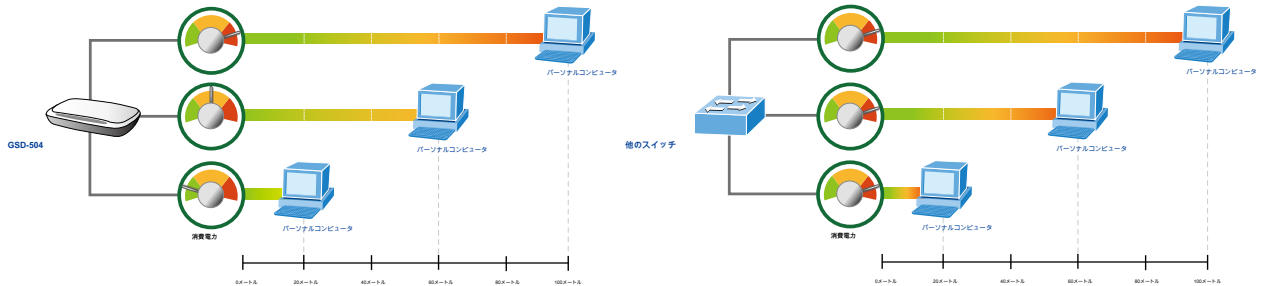

インテリジェントパワーセーブ