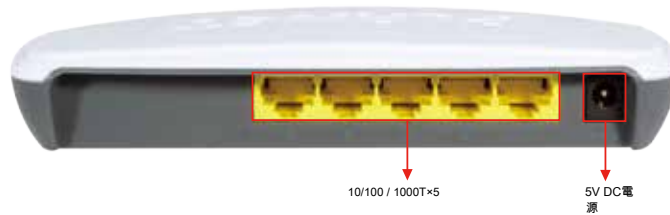

プラグ&プレイ

RJ-45カテゴリ5、5Eまたは6ケーブルを介して最適な速度検出用GSD-504サポート10/100 / 1000MbpsのオートネゴシエーションのすべてのRJ-45銅インターフェース。彼らは特別なストレートまたはクロスケーブルを必要とせずに、任意のイーサネットデバイスへの接続の種類を検出することができる標準の自動MDI / MDI-X機能をサポートします。