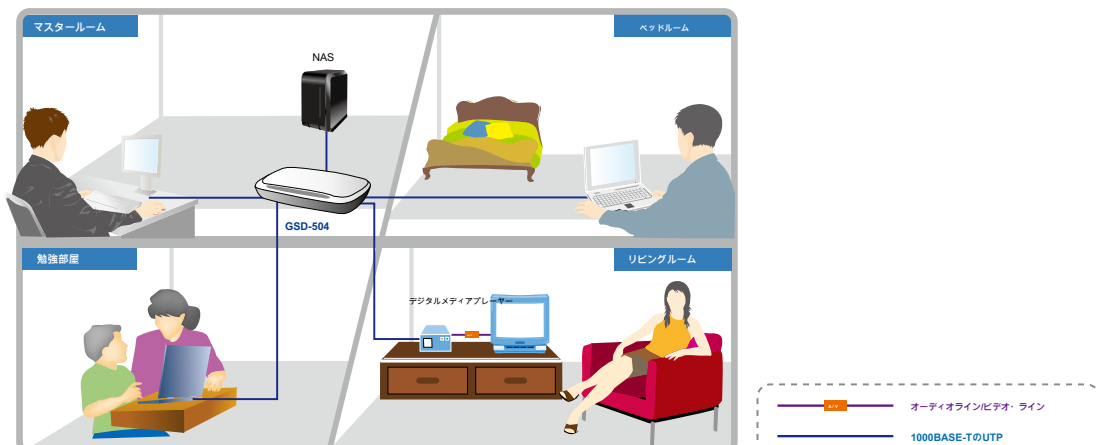

ホーム/ SOHO高速ネットワークセンター

GSD-504ギガビットイーサネットスイッチはSOHO / ホームとパワーユーザーが求める高速インターネット環境の最適なソリューションを提供します。GSD-504は、高品質のマルチメディア表示の遅延を気にすることなく、デバイス間のデータ伝送の速度を加速します。家庭用の局面では、GSD-504は、高品質のマルチメディア、ゲームや他の高速インターネットアプリケーションを送信するあなたの要求を満たすことができる10、100および1000Mbpsの速度を統合しています。