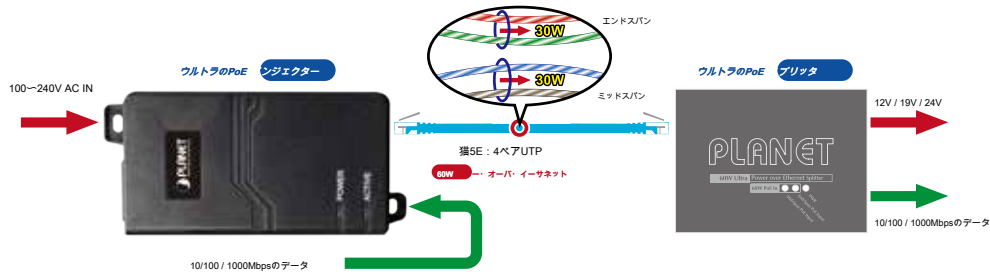

シングルポート10/100 / 1000Mbpsの60W超のPoEインジェクタ

PLANET POE-172は、イーサネットインジェクタを超える超パワーはどこでもあなたのネットワークインフラストラクチャで60ワットの消費電力と高速イーサネットデータ接続の最大値を提供します。イーサネット・ソリューションを超えるPLANETシングルポートウルトラパワーは、以下の製品が含まれています。

- POE-172 : イーサネットインジェクタオーバー60ワットの超パワー
- POE-171S : イーサネットスプリッタを超える12V / 19V / 24V DC電源

POE-172、イーサネットインジェクタにわたって60ワットの電力、およびイーサネットスプリッタを介して接続された超パワー、POE-171Sは、デジタルデータを分離し、電力としてツイストペアケーブル上に56Vの直流電源とイーサネット (登録商標) デジタルデータを配信します100メートルまでの距離との3つのオプションの出力 (12V / 19V / 24V DC) に変換します。

インターフェース

- 2×RJ45インターフェース
 - 1ポート10/100 / 1000Mbpsのデータ+パワー出力
 - 1ポート10/100 / 1000Mbpsのデータ入力
- 1×AC 100-240V入力電源ソケット

パワー・オーバ・イーサネット

- イーサネットPSEを超える超パワー
- 4ペアUTP上のパワーの最大60ワット
- IEEE 802.3atの / AFのPD装置との後方互換性
- 間違っってインストールを介して行わいかなる損害があるのかどうかを確認するためのPoE IEEE 802.3atのを / AF機器やデバイスの自動検出
- リモート電源は、100メートルまでの給餌

ハードウェア

- オールインワンコンパクト設計
- 内部電源
- 電源LEDとActive LED用LEDインジケータ (PoE対応準備/使用中)

4ペアUTPパワーオーバーの60ワット

POE-172およびPOE-171S超のPoEソリューションは、IEEE 802.3atの/ AF PoEと同じケーブル規格を使用します。代わりに、2対撚りUTPを介して電力を供給するの - それは (ピン1、2、3及び6) またはミッドスパンスパン端部 (ピン4、5、7および8) 、それは60までのソース能力を提供すること標準の猫のすべての4つのペアを使用して、電力のワット。図5e /猫。6 Ethernetケーブル。新しい4ペア・システムでは、二つのPS Eコントローラは、データおよびスペアペアの両方に電力を供給するために使用されます。