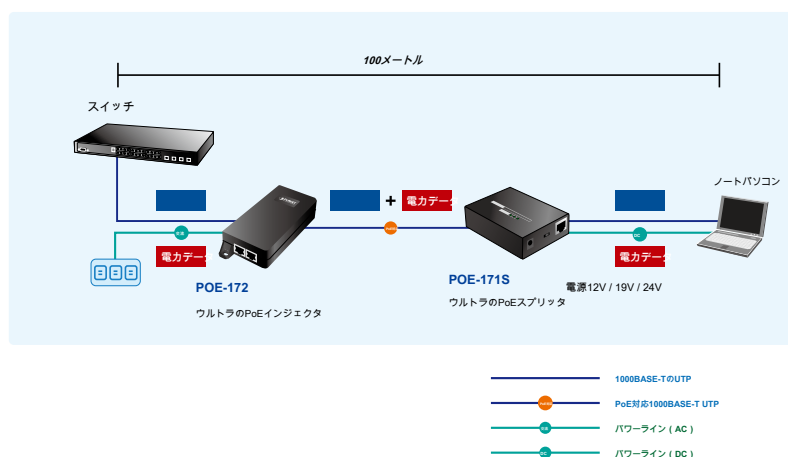

POE-172、イーサネットインジェクタにわたって60ワットの電力、およびイーサネットスプリッタを介して接続された超パワー、POE-171Sは、デジタルデータを分離し、電力としてツイストペアケーブル上に56Vの直流電源とイーサネット (登録商標) デジタルデータを配信します100メートルまでの距離との3つのオプションの出力 (12V / 19V / 24V DC) に変換します。

インターフェース

- 2×RJ45インターフェース
 - 1ポート10/100 / 1000Mbpsのデータ+パワー出力
 - 1ポート10/100 / 1000Mbpsのデータ入力
- 1×AC 100-240V入力電源ソケット

パワー サイド

トップサイドLED

LANコネクタ面

PoE対応のネットワーク展開のための迅速かつ容易なケーブルのインストール

802.3afおよび802.3atの両方のPoE規格との下位互換性、POE-172は、ユーザーが柔軟最大100メートルのイーサネットケーブルを介して同時にデータと電力を転送するために、標準およびハイパワーデバイスを展開することを可能にします。POE-172は、電源コンセントの位置および追加のAC配線の制約からセキュリティIPカメラと無線APの展開を解放します。したがって、ケーブルを減らし、壁、天井または任意の到達不可能な場所にコンセントの必要性を排除し、そしてすべてのほとんどは、それがインストール時間を削減します。

アプリケーション

ウルトラのPoEインジェクタのインストール

原因のIEEE 802.3atの/ AFのPoE規格の下位能力を、POE-172は、直接そのようなPTZ (パン、チルト・ズーム) スピードドームネットワークカメラ、カラータッチスクリーンのような任意のIEEE 802.3atの/ AFエンドノードと接続することができボイスオーバーIP (VoIP) の電話、およびマルチチャネル無線LANアクセスポイント。

ウルトラのPoEインジェクタとスプリッタの設置

電源インレットを見つけるのは難しい場所については、POE-172およびPOE-171Sは、PTZ (パン、チルト&ズーム) として、高電力入力が必要とするイーサネットデバイスを、電力を供給するための最も簡単な方法を提供するために、ヘアとして動作しますネットワークカメラ、PTZスピードドーム、IP (VoIP) の電話経由のカラータッチスクリーン音声、およびマルチチャネル無線LANアクセスポイントの建物の上にインストールしたり、企業のオフィスや家庭で使用されます。