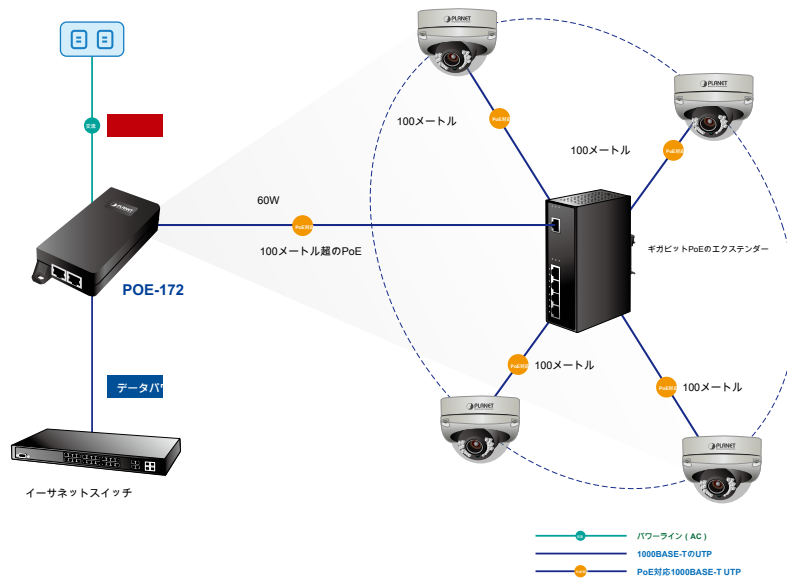

IEEE 802.3atのインジェクタおよびPoEネットワークの拡張インストール

100メートルのケーブルは、IP監視展開の広い範囲のために十分な長さですか？答えは確かではありません。IP監視のメリットとも長距離IPカメラの分布を達成するために、POE-172およびPLANETのPoEエクステンダー、IPoE-E174は、迅速かつ費用対効果の高いオプションをすることができます。最も簡単なアプリケーションでは、POEエクステンダーはメートルPOE-172から200までインストールするのPoE IPカメラを可能にします。POE-172はUTPケーブル上のPoEエクステンダーの最初の100メートル以上のPoE電力を供給し、その後のPoEエクステンダーは、リモートのPoE IPカメラへのイーサネットデータと残りのPoE電力を転送します。