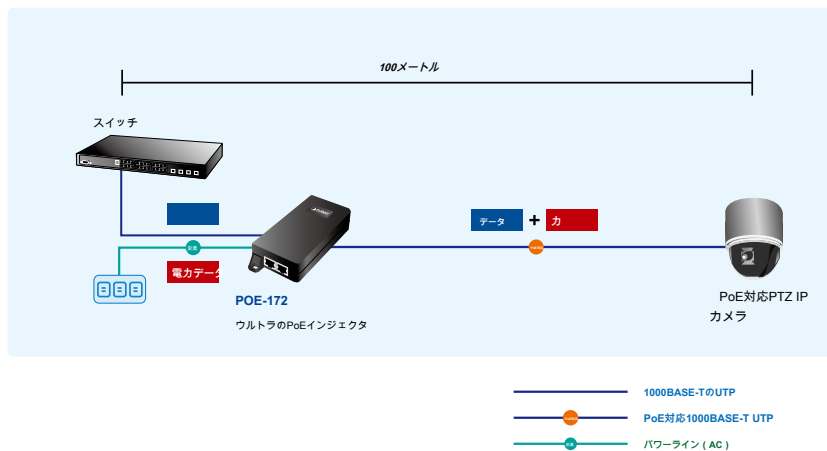

POE-172、イーサネットインジェクタにわたって60ワットの電力、およびイーサネットスプリッタを介して接続された超パワー、POE-171Sは、デジタルデータを分離し、電力としてツイストペアケーブル上に56Vの直流電源とイーサネット (登録商標) デジタルデータを配信します100メートルまでの距離との3つのオプションの出力 (12V / 19V / 24V DC) に変換します。

インターフェース

- 2×RJ45インターフェース
 - 1ポート10/100 / 1000Mbpsのデータ+パワー出力
 - 1ポート10/100 / 1000Mbpsのデータ入力
- 1×AC 100-240V入力電源ソケット

オールインワンコンパクトサイズのデザイン

「簡単にインストールするには」の概念では、『プラグアンドプレイ』と、ビジネスやホームユーザー向けの『シンプルなトラブルシューティング』には、POE-172は、内部電源を持つオールインワン、シングルポートのPoE +インジェクタです。コンパクトでサイズハウジング、POE-172は単純。背面パネル上の前面パネル上の一つの100-240V AC入力ソケット、上面側に2個のLED (システム電源およびPoE ACT IVE) と2つのRJ45ポート (PoEポートとLANポート) を提供しますイーサネットケーブルと電源コードを接続し、POE-172は、ソフトウェアコンフィギュレーションが不要と同時に高速ネットワーク通信と超電力のPoEインジェクタ機能を提供する準備ができています。

パワー サイド

トップサイドLED

LANコネクタ面

PoE対応のネットワーク展開のための迅速かつ容易なケーブルのインストール

802.3afおよび802.3atの両方のPoE規格との下位互換性、POE-172は、ユーザーが柔軟最大100メートルのイーサネットケーブルを介して同時にデータと電力を転送するために、標準およびハイパワーデバイスを展開することを可能にします。POE-172は、電源コンセントの位置および追加のAC配線の制約からセキュリティIPカメラと無線APの展開を解放します。したがって、ケーブルを減らし、壁、天井または任意の到達不可能な場所にコンセントの必要性を排除し、そしてすべてのほとんどは、それがインストール時間を削減します。

アプリケーション

ウルトラのPoEインジェクタのインストール

原因のIEEE 802.3atの/ AFのPoE規格の下位能力を、POE-172は、直接そのようなPTZ (パン、チルト・ズーム) スピードドームネットワークカメラ、カラータッチスクリーンのような任意のIEEE 802.3atの/ AFエンドノードと接続することができボイスオーバーIP (VoIP) の電話、およびマルチチャネル無線LANアクセスポイント。