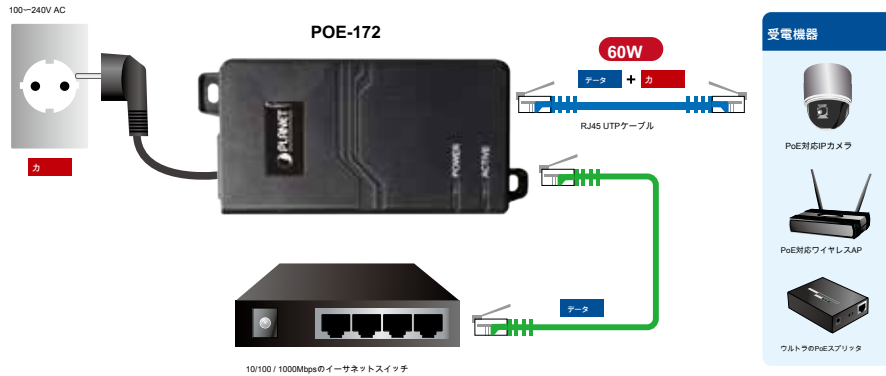

POE-172、イーサネットインジェクタにわたって60ワットの電力、およびイーサネットスプリッタを介して接続された超パワー、POE-171Sは、デジタルデータを分離し、電力としてツイストペアケーブル上に56Vの直流電源とイーサネット (登録商標) デジタルデータを配信します100メートルまでの距離との3つのオプションの出力 (12V / 19V / 24V DC) に変換します。

インターフェース

- 2×RJ45インターフェース
 - 1ポート10/100 / 1000Mbpsのデータ+パワー出力
 - 1ポート10/100 / 1000Mbpsのデータ入力
- 1×AC 100-240V入力電源ソケット

オールインワンコンパクトサイズのデザイン

「簡単にインストールするには」の概念では、『プラグアンドプレイ』と、ビジネスやホームユーザー向けの『シンプルなトラブルシューティング』には、POE-172は、内部電源を持つオールインワン、シングルポートのPoE +インジェクタです。コンパクトでサイズハウジング、POE-172は単純。背面パネル上の前面パネル上の一つの100-240V AC入力ソケット、上面側に2個のLED (システム電源およびPoE ACT IVE) と2つのRJ45ポート (PoEポートとLANポート) を提供しますイーサネットケーブルと電源コードを接続し、POE-172は、ソフトウェアコンフィギュレーションが不要と同時に高速ネットワーク通信と超電力のPoEインジェクタ機能を提供する準備ができています。

パワー サイド

トップサイドLED

LANコネクタ面

PoE対応のネットワーク展開のための迅速かつ容易なケーブルのインストール

802.3afおよび802.3atの両方のPoE規格との下位互換性、POE-172は、ユーザーが柔軟最大100メートルのイーサネットケーブルを介して同時にデータと電力を転送するために、標準およびハイパワーデバイスを展開することを可能にします。POE-172は、電源コンセントの位置および追加のAC配線の制約からセキュリティIPカメラと無線APの展開を解放します。したがって、ケーブルを減らし、壁、天井または任意の到達不可能な場所にコンセントの必要性を排除し、そしてすべてのほとんどは、それがインストール時間を削減します。

アプリケーション

ウルトラのPoEインジェクタのインストール

原因のIEEE 802.3atの/ AFのPoE規格の下位能力を、POE-172は、直接そのようなPTZ (パン、チルト・ズーム) スピードドームネットワークカメラ、カラータッチスクリーンのような任意のIEEE 802.3atの/ AFエンドノードと接続することができボイスオーバーIP (VoIP) の電話、およびマルチチャネル無線LANアクセスポイント。