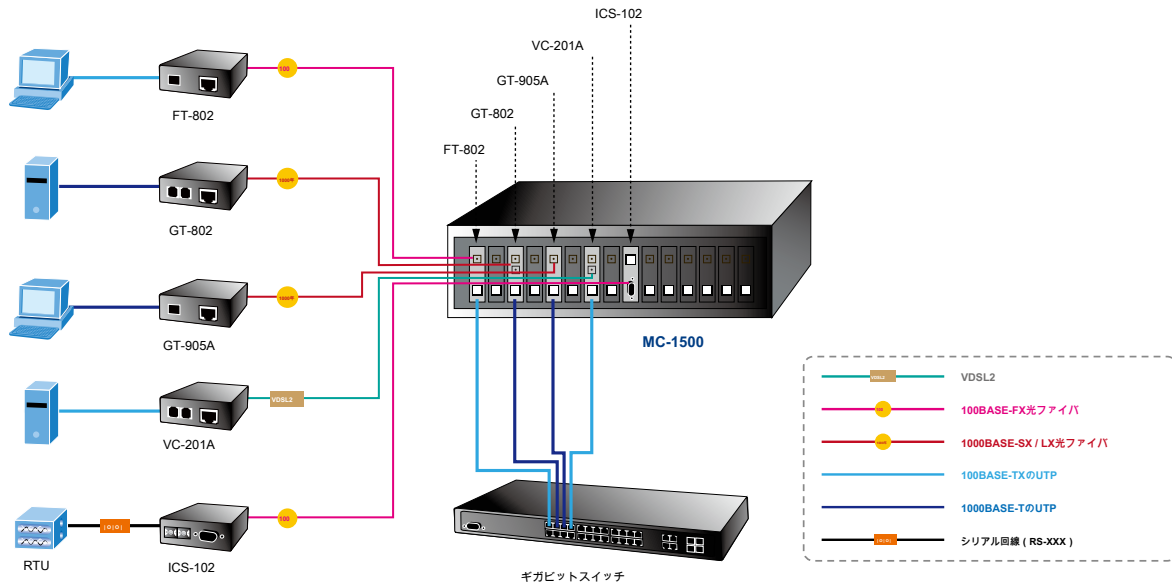

15スロットメディアコンバータシャーシ

1台のシャーシにコンバータに多くの容量を提供し、PLANET MC-1500はまだメディア変換のメンテナンスを容易に光ファイバ配線のためのより多くのスペースを節約し、19"ラック15個のスロットを提供します。

MC-1500メディア・シャーシは、1台のシャーシで最大15 PLANETイーサネット/ファストイーサネットギガビットイーサネットコンバータの接続を可能にします。LEDインジケータを持つ2人のファンがシステムを冷却し、システムとファンのステータスについてのあなたが情報に保つために設計されています。

MC 1500の各ベイに独立した電源を使用すると、自由にネットワークの残りの部分を中断することなく、コンバータをインストールさせることができます。また、メディアセンターの各ベイは、惑星のコンバータファミリーのように、イーサネットのように展開ことができ、高速イーサネットツイストペア光ファイバ変換、ギガビットSXにLX変換などに

アプリケーション

光ファイバ配線/メディア変換センター

最大15個のベイでは、この高密度のメディア・シャーシは、単にあなたの光ファイバネットワークの変換の中心部、または費用対効果の高い方法で、複数のメディア・インタフェースの需要とネットワークすることができます。

- 高品質の19"ラックマウントシャーシの設置
- 15のモジュラーメディアコンバータまでサポート
- 2人のファンは、クールシステムに空気流をもたらし、そしてシステムとファンのステータスLEDインジケータ
- 各ベイを確実にするベイの電力分離は、互いに電氣的に分離されています
- 10/100 / 1000Mbpsの、銅、光ファイバ、シングル/マルチモードST / SC / MTRJコネクタ - 複数のコンバータをサポート
- コンバータの維持管理の手間を軽減し、一度の状態を診断
- インストールするには費用対効果の高い、使いやすいです

仕様

スロット	15個のオープンスロット。27 X 95 X 71ミリメートル (幅×奥行き×高さ)
寸法 (幅×高さ×D)	×10ミリメートル×180ミリメートル、2.4U高さ440ミリメートル
エンクロージャ	金属
電源要件	100-240V AC、1.8A、50 / 60Hzの
電力出力	+スロットあたり5V DC、1最小
DC出力	+スロット当たり5VDC (+/- 1%)
LEDインジケータ	3、電源、ファンA、Bファン (オン:オペレーティング;オフ:デバイスまたはファンが失敗)
環境	温度: 0~50度C (動作)。-20~70°C (保管) 湿度: 0~90% (結露しないこと)
コンプライアンス	FCCクラスA、CEマーク