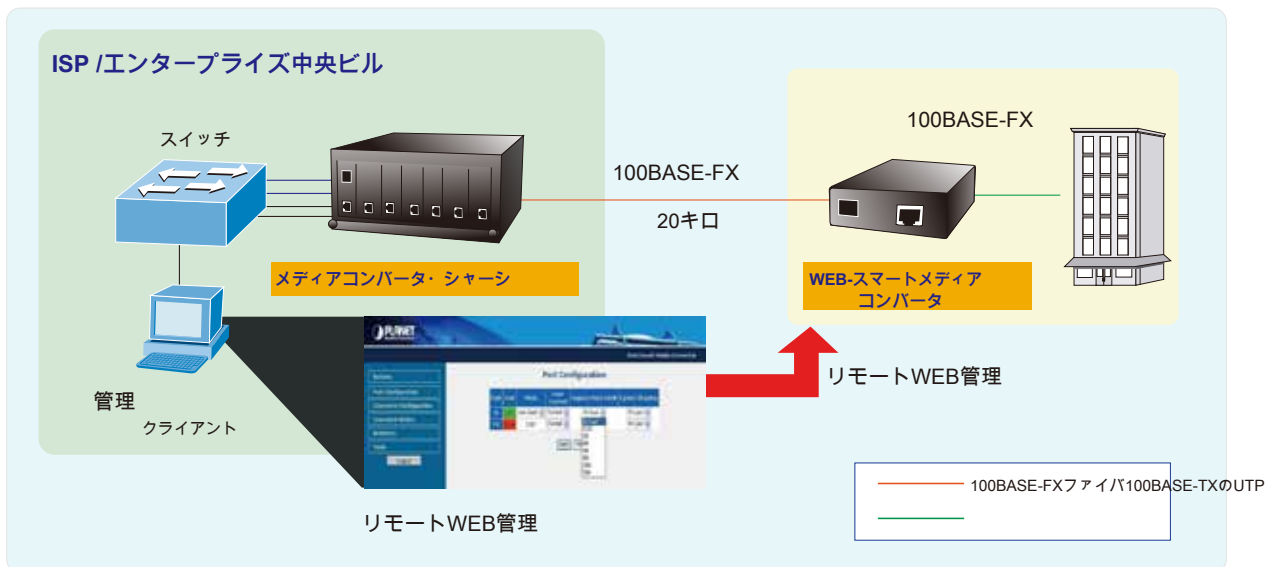

アプリケーション

ISPは、企業、および家庭用光ファイバ・ネットワーク

データ伝送と容易なインストールの高いパフォーマンスで、FT-90Xシリーズは、小規模オフィス向けのISPとFTTB（ビルへのファイバ）のためのFTTH（家庭への光ファイバ）またはFTTC（緑石までのファイバ）のISPのネットワークソリューションを構築することができます。企業からのネットワーク環境。ウェブ管理は、ネットワーク管理者は、Webブラウザを通じてコンバータ、速度とデュプレックスを監視し、設定するのに役立ちます。

仕様

モデル	FT-90Xシリーズ
ハードウェア仕様	
規格	IEEE 802.3、10BASE-T IEEE 802.3uでは、100BASE-TX、100BASE-FX IEEE 802.3xの、フロー制御IEEE 802.1pの、サービスクラス
銅ポート	1×10 / 100BASE-TX RJ-45ポートオートネゴシエーション、自動MDI / MDI-X
光ポート	1×100BASE-FX
ファイバコネクタ	FT-902 : SC / マルチモード / 2キ口FT-902S15 : SC / シングルモード / 15キ口FT-902S35 : SC / シングルモード / 35キ口FT-902S50 : SC / シングルモード / 50キ口FT-905A : SFPは/ トランシーバをオンに変更モジュールFT-906A20 : WDM SC / シングルモード / 20キ口FT-906B20 : WDM SC / シングルモード / 20キ口
光学波長	FT-902 : 1310nmのFT-902S15 : 1310nmのFT-902S35 : 1310nmのFT-902S50 : 1310nmのFT-905A : トランシーバモジュールFT-906A20に異なりますTX : 1310nmの、RX : 1550nmのFT-906B20 : TX : 1550、RX : 1310nmの
パワー (dBm) 最大を起動します。	FT-902 : -14 FT-902S15 : 0 FT-902S35 : -8 FT-902S50 : 0 FT-905A : NA FT-906A20 : -8 FT-906B20 : -8