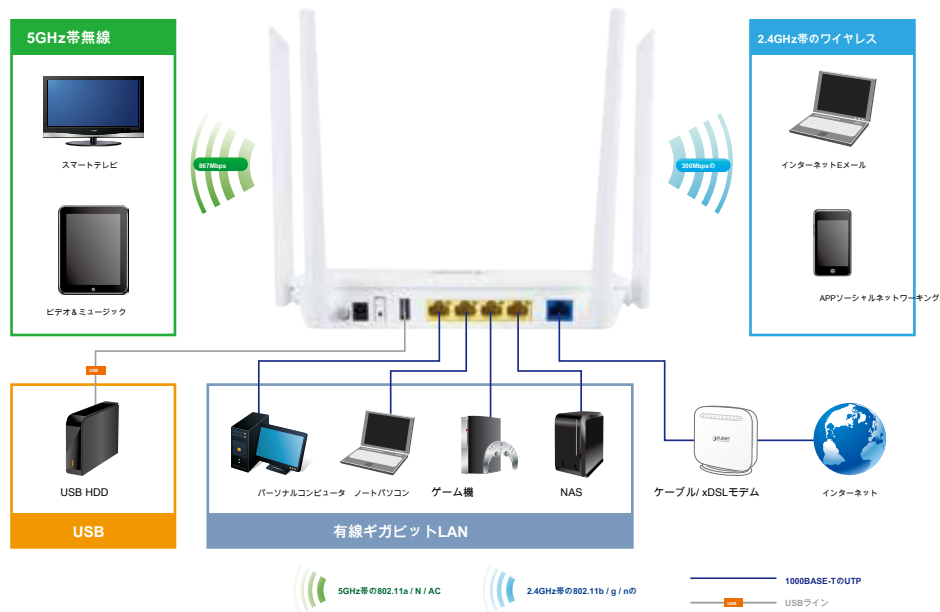

強力なファイアウォールと完全なアクセス制御機能

WDRT-1202ACは、複数のユーザーが単一の法的IPを介してインターネットにアクセスすることを可能にするNAT機能をサポートしています。また、アプリケーション・サーバとして機能し、インターネット上のクライアントに特定のサービスを提供するために、特定のLAN PCのためのポート転送を提供します。また、強力なファイアウォールは、インターネットからの不正アクセスやDoS攻撃の様々な種類の中から、あなたのイントラネットのクライアントを保護します。MACベースのアクセス制御とWDRT-1202ACは、可能なハッカー攻撃を防ぐために、無線クライアントの接続を許可または拒否します。

USBファイル共有経由ホームDLNAメディアサーバー

WDRT-1202ACは、ファイル共有用の外部USBストレージデバイスに接続することができる内蔵USBポートを有しています。また、DLNA (デジタルリビングネットワークアライアンス) 準拠のメディアサーバー機能は、ストリーミングビデオ、音楽、写真などのマルチメディアコンテンツを、簡単にホームネットワーク上のSmartTVs、タブレット、携帯電話やノートパソコン間で共有することができます。このように、ネットワーク上のすべてのクライアントは、複雑なネットワーク構成なしWDRT-1202ACを通じてマストレージを共有することができます。USBポートを介して、それはまた、出力5VのDC電力は任意のUSB対応デバイスを充電することができます。

アプリケーション

実高速無線カバレッジ

PLANET WDRT-1202ACは、信号干渉を回避し、最高のWi-Fiのパフォーマンスを確保するためにデュアルバンド技術を提供します。それはあなたが電子メールをチェックし、2.4GHz帯を介してインターネットをサーフィンすると同時に、5GHz帯を経由して、高精細（HD）ビデオまたはその他のマルチメディアアプリケーションを見ることができます。4つの外部アンテナを、WDRT-1202ACは、いつでも、どこでも自分のモバイルデバイスを通じて優れたマルチメディアストリーミング、より広いカバレッジをユーザーに提供することができます。