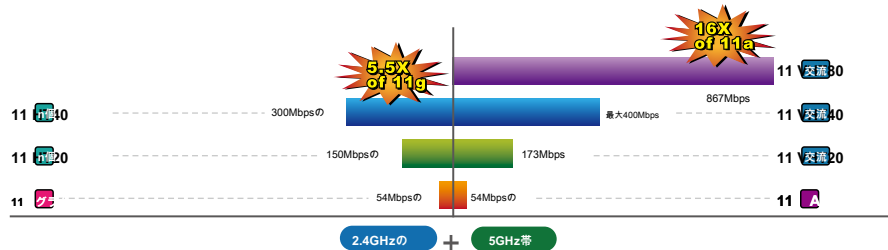

簡単なインストールと管理

- WebベースのUIと簡単な設定のためのクイックセットアップウィザード
- リモート管理は、リモートサイトから設定することができます
- システムステータスの監視は、DHCPクライアントのリストとシステムログを含み

5GHz帯の使用は、現在の傾向であります

2.4GHz帯は現在、大きな需要で、今より多くの無線アプリケーション、5GHz帯用の高速ワイヤレス接続を使用してユーザーとあまりにも混雑しているので、状況を緩和するために設計されています。二つのバンド間の無線干渉を避けるために、PLANET WDRT-1202ACは、HDビデオを見たり、2.4GHz帯は、インターネットをサーフィンするために使用されている間、オンラインゲームをプレイするための5GHz帯の無線周波数をユーザーに提供します。WDRT-1202ACはちょうどあなたのための1つのデバイスで2つの完全に独立したアクセスポイントのようなものです。

WDRT-1202ACデータ伝送料金

1200Mbps

ギガビットLANスループットは、ネットワークトラフィックをブースト

通信速度を改善することは、今日のギガビット・ローカル・エリア・ネットワークの主要な要件の一つです。最大10倍高速既存の100Mbpsの溶液よりもスループットで、WDRT-1202ACは、完全メガビット有線タイプの伝送速度のボトルネックを排除し、802.11ac無線規格の完全な機能を使用します。非常に高いスループットと優れた信号品質、デスクトップ、NAS、メディアプレーヤー、ゲームコンソール保証を接続するためにWDRT-1202ACを使用しました。