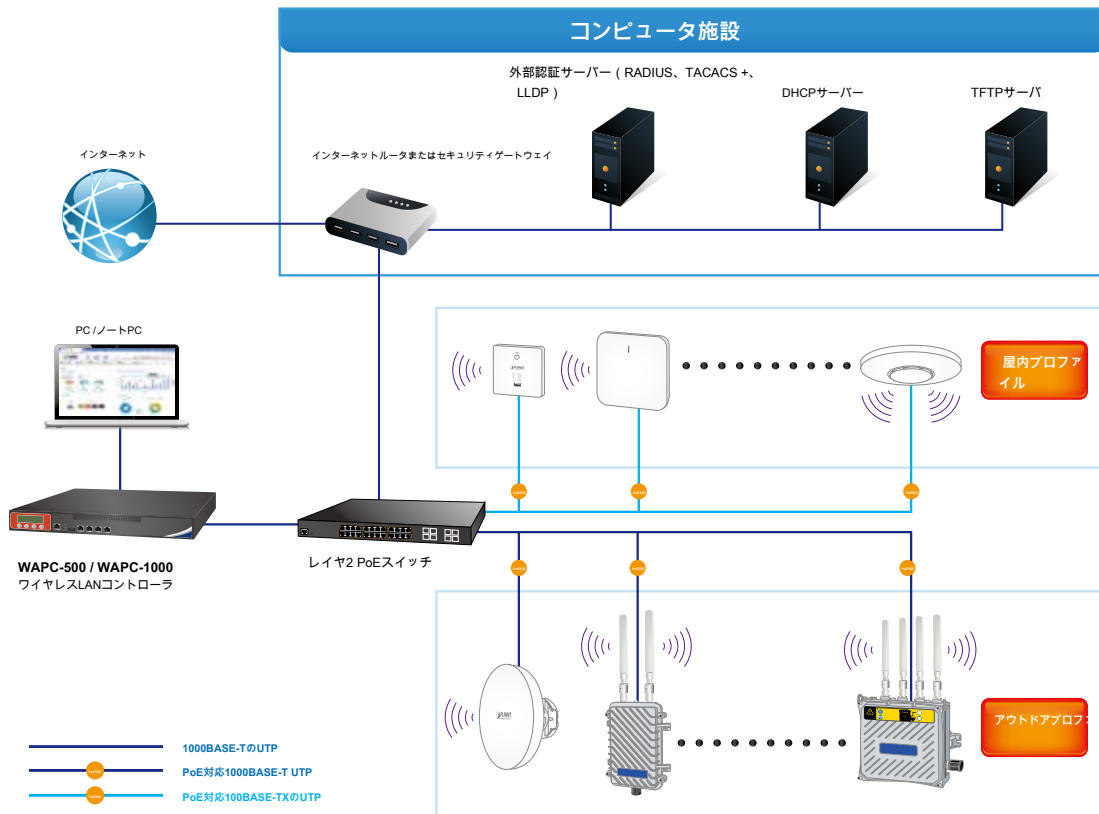

アプリケーション

**私たちは、あなたが最良の結果を得るために私達の関連スマートAPシリーズとWAPC-500と一致することをお勧めします。