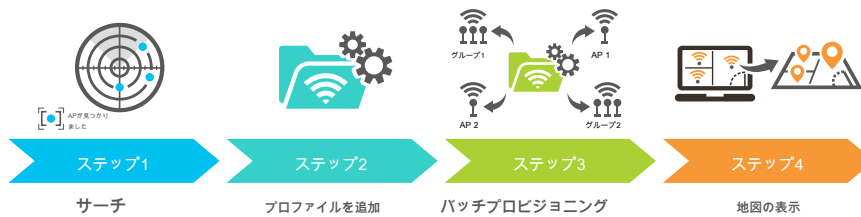

無線LAN APの管理

- ダッシュボード: システムとワイヤレスネットワークの状態が一目でわかるビューを提供します
- APディスカバリー: 管理LAN上の管理対象のAPを発見する一つのキー
- カスタマイズされたプロファイル: ことができ、複数のワイヤレスプロファイルの作成とメンテナンス
- オート提供: ワンクリックでプロビジョニングマルチAP
- クラスタ管理: 高密度APの管理を簡素化
- ゾーンプラン: 実際の信号カバレッジとAPの配置を最適化
- 分析: リアルタイムAP状態監視
- 認証: 組み込みのRADIUSサーバは、シームレスに企業ネットワークに統合します
- ユーザーコントロールは: オンデマンドアカウントの作成とユーザー定義されたアクセスポリシーを可能に
- スケーラビリティ: 無料のシステムアップグレードとAPファームウェアの一括アップグレード機能
- 管理能力: 512アクセスポイントの監視と管理

ネットワーク管理特性

- PLANETスマートディスカバリーによって簡単に発見
- 内蔵DHCPサーバ
- コンソール/Telnetのコマンドラインインターフェイス
- SSLセキュアなアクセス
- WebベースのGUI管理インターフェイス
- SNMP v1、v2c、およびv3管理
- PLANET DDNS/簡単DDNSをサポート

ワイヤレスクラスタ管理

同じモデルの複数のSmart APを設定するには、WLANコントローラは、一元管理のための管理グループにそれらをクラスタリングできます。いつでも必要に応じて、無線APは柔軟拡張することができ、または無線APグループから削除します。APのクラスタではなく、それらを別々に設定を構成するので単一のエントリポイントを通じてバルクプロビジョニングとバルクファームウェアのアップグレードに利益をもたらします。

4つのステップと簡体クラスタ管理

セキュアWLANアクセスとユーザーコントロール

WLANコントローラは、500オンデマンドのユーザーアカウントを提供することができます。ユーザーアカウントは異なるアクセスポリシーに従ってグループ化することができます。管理RADIUS APクライアントを通じてセキュアなユーザー認証を提供するように、WLANコントローラの内蔵されたRADIUSサーバは、大規模企業向けに統合されています。

ゾーンマップでのWi-Fiの展開を最適化

あなたのフロアマップをインポートし、あなたの時間とオンサイトサポートと監視のコストを節約することができます、フィールドの展開に応じて、各APまたはAPのグループを見つけます。これはリアルタイムAPの状態とその信号ヒートマップは、実際のカバレッジを反映することができ、無線ネットワークのパフォーマンスを最適化するために、隣接するAPのいつの重複を微調整するために、管理者を助ける示します。