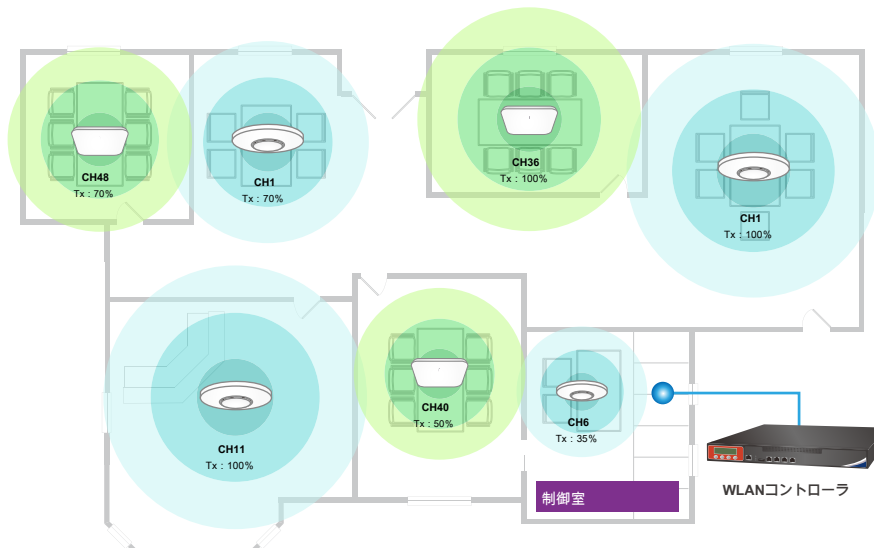

ネットワーク管理特性

- PLANETスマートディスカバリーによって簡単に発見
- 内蔵DHCPサーバ
- コンソール/Telnetのコマンドラインインターフェイス
- SSLセキュアなアクセス
- WebベースのGUI管理インターフェイス
- SNMP v1、v2c、およびv3管理
- PLANET DDNS/簡単DDNSをサポート

ワイヤレスクラスタ管理

同じモデルの複数のSmart APを設定するには、WLANコントローラは、一元管理のための管理グループにそれらをクラスタリングできます。いつでも必要に応じて、無線APは柔軟拡張することができ、または無線APグループから削除します。APのクラスタではなく、それらを別々に設定を構成するので単一のエントリポイントを通じてバルクプロビジョニングとバルクファームウェアのアップグレードに利益をもたらします。

4つのステップと簡体クラスタ管理

セキュアWLANアクセスとユーザーコントロール

WLANコントローラは、500オンデマンドのユーザーアカウントを提供することができます。ユーザーアカウントは異なるアクセスポリシーに従ってグループ化することができます。管理RADIUS APクライアントを通じてセキュアなユーザー認証を提供するように、WLANコントローラの内蔵されたRADIUSサーバは、大規模企業向けに統合されています。

ゾーンマップでのWi-Fiの展開を最適化

あなたのフロアマップをインポートし、あなたの時間とオンサイトサポートと監視のコストを節約することができます、フィールドの展開に応じて、各APまたはAPのグループを見つけます。これはリアルタイムAPの状態とその信号ヒートマップは、実際のカバレッジを反映することができ、無線ネットワークのパフォーマンスを最適化するために、隣接するAPのいつの重複を微調整するために、管理者を助ける示します。

地図経由のWi-Fi信号を可視化

リアルタイムネットワーク解析をスピードアップするためのモニタリング

WLANコントローラは、日々の監視をより効率的にするために、ワイヤレスネットワークの重要な概要について報告し、グラフ、チャートや表を介して管理APとディスプレイの両方のグラフィックとダイナミックなデータ情報のすべてのトラフィックの統計情報を収集します。

メンテナンスとスケーラビリティ

地元の大容量HDDまたはマウントされたUSBストレージデバイスを通じて、管理者は、このようにシステムの復旧のための労力を軽減、バックアップまたは管理対象デバイスのリストとプロファイルを復元することができます。また、PLANETは、将来の追加モデルと高度な機能をサポートして自由のための無制限のシステムアップグレードとAPライセンスを提供します。WAPC WLANコントローラシリーズは、企業のための最良の選択は間違いありません。