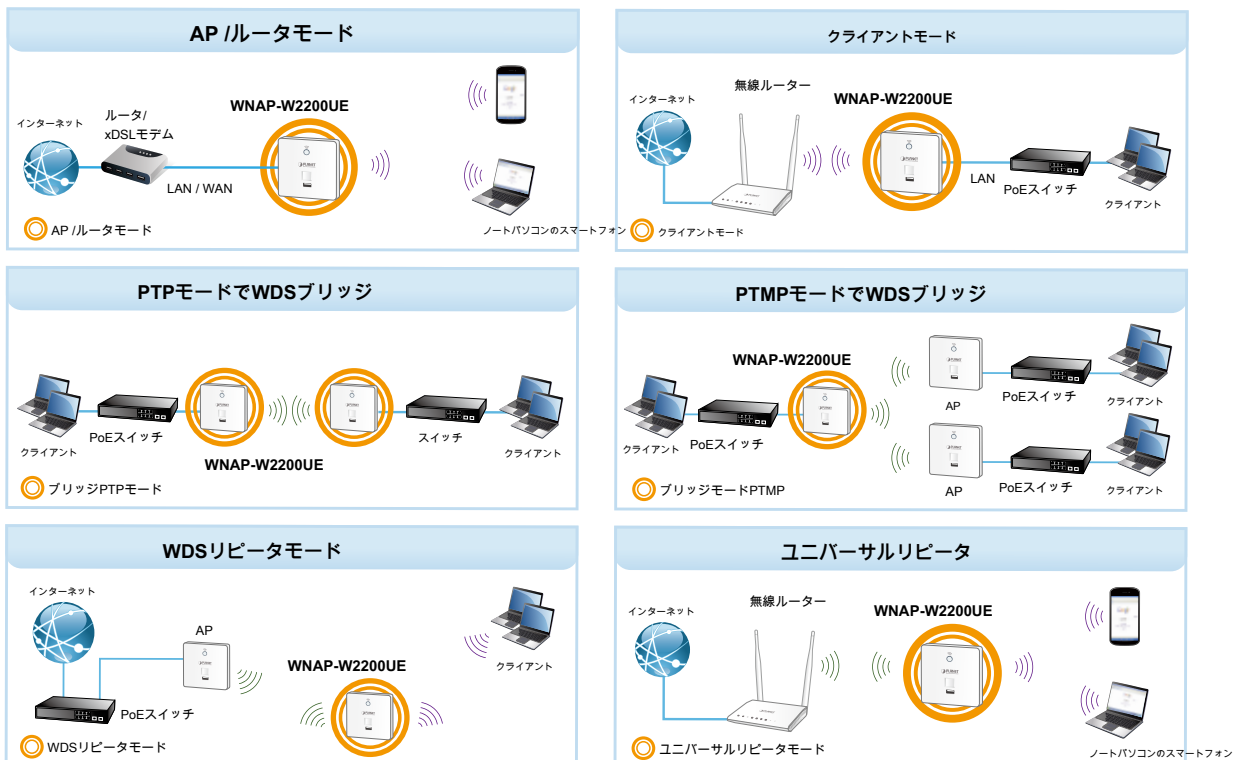

包括的なワイヤレス操作モード

WNAP-W2200UE、ユーザーは包括様々なアプリケーションを体験することができ、そのようなAP、ゲートウェイ、リピータ、WDSポイントツープイント (PTP) とWDSポイントtoMultipoint (PTMP) のような複数の無線通信接続性をサポートします。