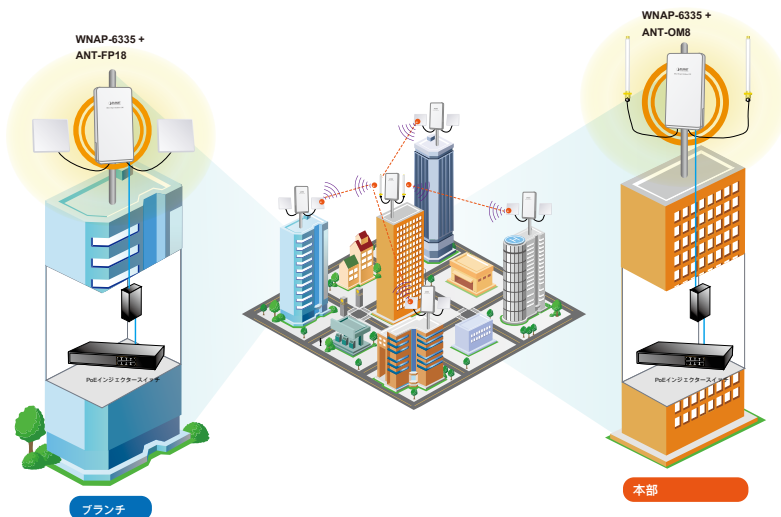

無線LANの様々な要求のために設計されました

WNAP-6335は、より包括的経験を得るためにユーザを可能にするために、様々なアプリケーションの要件を満たすAP / ルータ、WDSのPIP、WDS PTMP及びWISPモードを含む複数の無線通信接続性をサポートします。また、ユーザーが簡単にワイヤレスネットワークを構築し、既存の無線ネットワークの無線範囲を拡張するのに役立ちます。

データシート

産業準拠の無線LANとLAN

- 300Mbpsのまでのデータ・レートを配信することができるIEEE 802.11nの無線技術に準拠
- 802.11b/g規格との下位互換性
- LANとWANのために10/100MbpsのRJ45ポートを装備。オートMDI / MDI-Xサポート

固定ネットワークブロードバンドルータ

- サポートされている接続タイプ：動的IP、静的IP、PPPoEの
- 様々なネットワークアプリケーションのための仮想サーバーとDMZをサポート
- DHCPサーバー、UPnPのとPLANETダイナミックDNSをサポートしています

RFインターフェイス特性

- 内蔵RP-SMAアンテナコネクタ
- 多重に調整可能な送信電力制御と500mWの高出力パワーアップ

屋外の環境特性

- IP55エンクロージャ
- イーサネット設計を超えるパッシブパワー
- 動作温度：-20〜70°C

複数の操作とワイヤレスモード

- 複数の動作モード：ブリッジ、WISP
- 複数のワイヤレスモード：AP、クライアントCPE (WISP)、WDSのPIP、WDS PTMP

- サポートWMM (のWi-Fiマルチメディア)

信頼性の高いセキュアなネットワーク接続

- サポートするソフトウェアのWi-Fi Protected Setupの (WPS)
- 高度なセキュリティ64/128ビットWEP、WPA / WPA2、WPA-PSK / WPA2-PSK (TKIP / AES)、および802.1x認証
- IP / プロトコルベースのアクセス制御とMACフィルタリングをサポート
- 信頼性の高い接続のためのセルフヒーリング (スケジュールを再起動します) メカニズムをサポートしています

簡単なインストールと管理

- 簡単な設定のためのWebベースのUIとクイックセットアップ・ウィザード
- SNMPベースの管理インタフェース
- システムステータスの監視は、DHCPクライアントおよびシステムログを含み