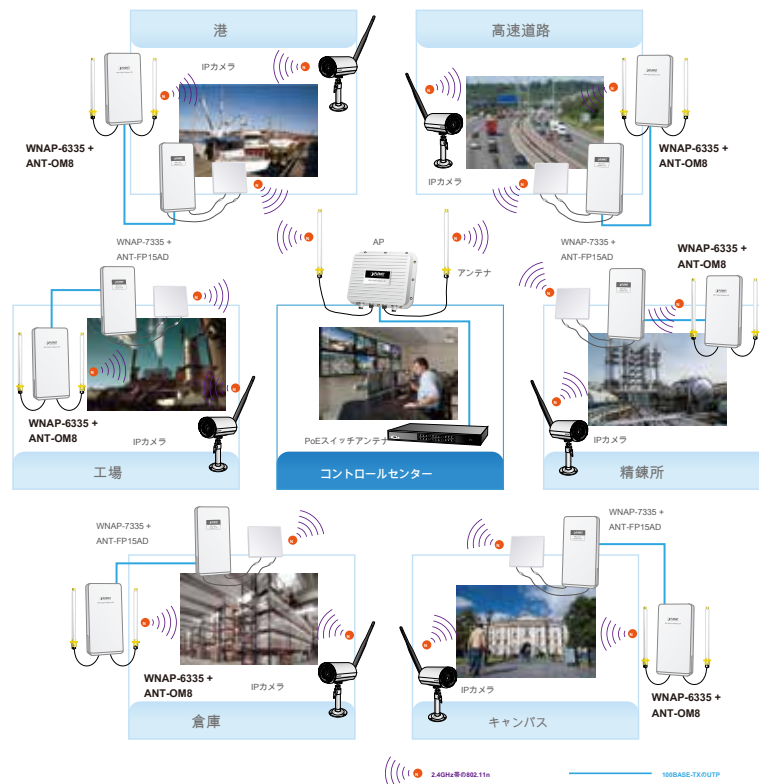

**私たちは、あなたが最良の結果を得るために私達の関連製品とWNAP-6335と一致することをお勧めします。