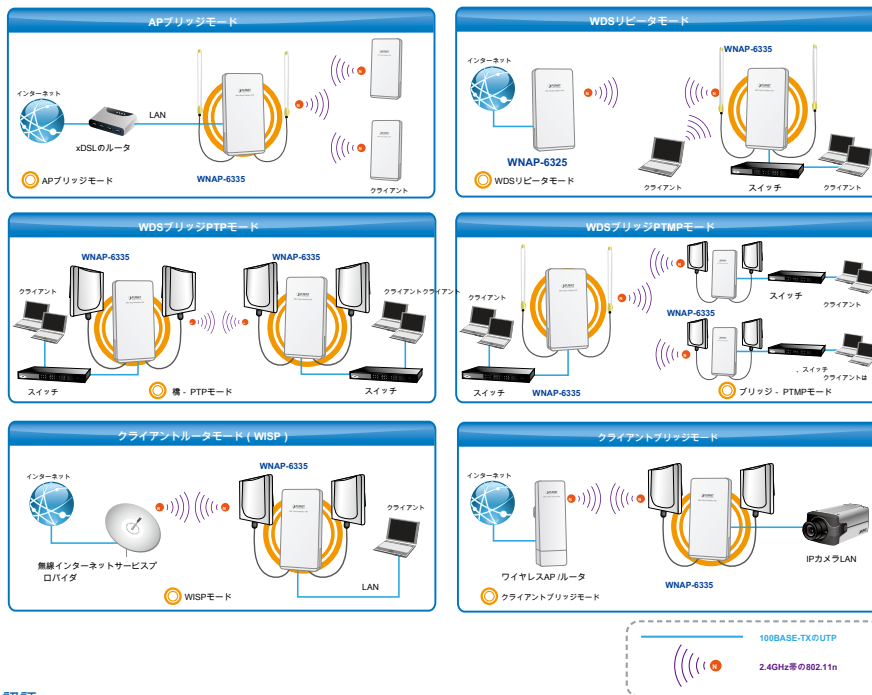

## 複数の操作とワイヤレスモード

- 複数の動作モード：ブリッジ、WISP
- 複数のワイヤレスモード：AP、クライアントCPE (WISP)、WDSのPIP、WDS PTMP

- サポートWMM (のWi-Fiマルチメディア)

## 信頼性の高いセキュアなネットワーク接続

- サポートするソフトウェアのWi-Fi Protected Setupの (WPS)
- 高度なセキュリティ64/128ビットWEP、WPA / WPA2、WPA-PSK / WPA2-PSK (TKIP / AES)、および802.1x認証
- IP / プロトコルベースのアクセス制御とMACフィルタリングをサポート
- 信頼性の高い接続のためのセルフヒーリング (スケジュールを再起動します) メカニズムをサポートしています

## 簡単なインストールと管理

- 簡単な設定のためのWebベースのUIとクイックセットアップ・ウィザード
- SNMPベースの管理インタフェース
- システムステータスの監視は、DHCPクライアントおよびシステムログを含み

**高度なセキュリティと厳格な認証**

セキュリティの面では64/128ビットWEP暗号化のほかに、WNAP-6335を確保して、無線LANを保護するために、WPA / WPA2、WPA-PSK / WPA2-PSKおよび802.1xの権限で統合されています。無線MACフィルタリングやSSIDブロードキャスト制御は、ワイヤレスネットワークのセキュリティを強化し、不正なワイヤレス接続を防ぐためです。