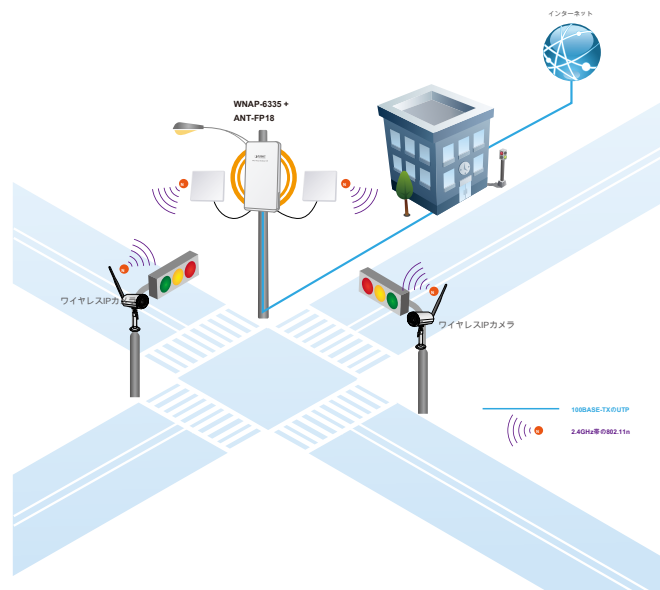

## 信頼性の高いセキュアなネットワーク接続

- サポートするソフトウェアのWi-Fi Protected Setupの (WPS)
- 高度なセキュリティ64/128ビットWEP、WPA / WPA2、WPA-PSK / WPA2-PSK (TKIP / AES)、および802.1x認証
- IP / プロトコルベースのアクセス制御とMACフィルタリングをサポート
- 信頼性の高い接続のためのセルフヒーリング (スケジュールを再起動します) メカニズムをサポートしています

## 簡単なインストールと管理

- 簡単な設定のためのWebベースのUIとクイックセットアップ・ウィザード
- SNMPベースの管理インタフェース
- システムステータスの監視は、DHCPクライアントおよびシステムログを含み

**高度なセキュリティと厳格な認証**

セキュリティの面では64/128ビットWEP暗号化のほかに、WNAP-6335を確保して、無線LANを保護するために、WPA / WPA2、WPA-PSK / WPA2-PSKおよび802.1xの権限で統合されています。無線MACフィルタリングやSSIDブロードキャスト制御は、ワイヤレスネットワークのセキュリティを強化し、不正なワイヤレス接続を防ぐためです。

**柔軟で信頼性の高いアウトドア特性**

WNAP-6335は、IP監視システム、公共サービスの構築とバックボーンに建物のバックホールリンクのようなアプリケーションのために絶対に通しています。また、自己回復し、スケジュールの再起動機能は、すべての時間ライブ接続を維持します。屋外UV耐性エンクロージャ用IP55等級を満たし、WNAP-6335は、それがどんな過酷な屋外環境にインストールすることができることを意味し、厳しい気象条件の下で正常に実行することができます。イーサネット (PoE) を設計上の独自の電源と、WNAP-6335は、容易電源コンセントが利用できない地域に設置することができます。