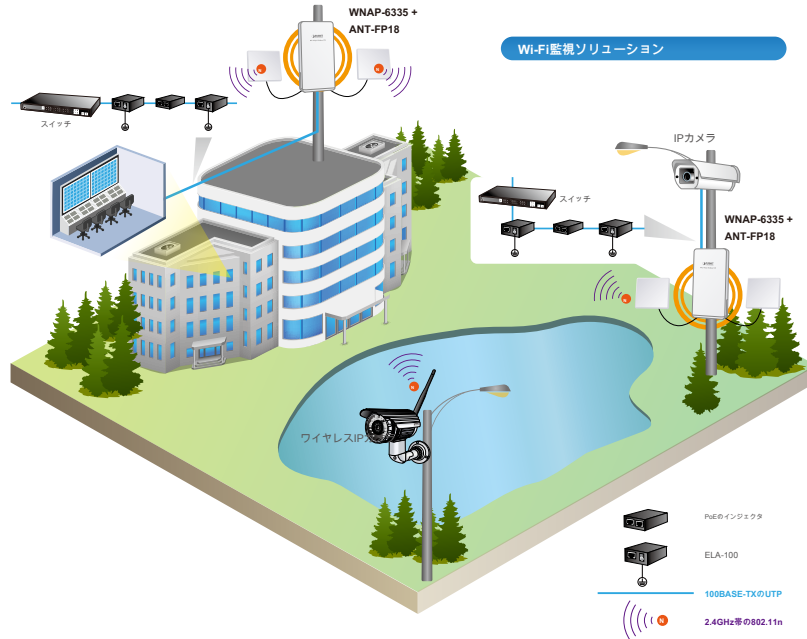

アプリケーション

柔軟な屋外ワイヤレスソリューション

WNAP-6335は、広くオープンスペースのアプリケーションのための費用対効果の高い屋外の無線LANソリューションです。それは間違いなく建物やIP監視施設間の屋外の無線接続に適しています。さらに、WNAP-6335は完全PLANET ELA-100で機能する場合、イーサネット雷が接続安定性を確保ボックス、連捕サージ落雷による損傷を防ぐことができます。

内蔵したRP-SMAコネクタ、WNAP-6335は、高いパフォーマンスとワイヤレス接続の長い距離をもたらす各種アンテナを装備することができます。WNAP-6335は、CPEユーザが容易にインストールして、適切な場所に適切な電力出力を調整することを可能にする多重調整可能な送信制御部、を有する高出力電力を供給する。WNAP-6335と接続する場合、システムインテグレータは、IPカメラの無線カバレッジを増加するための信頼できるIP監視ソリューションを提供することができます。