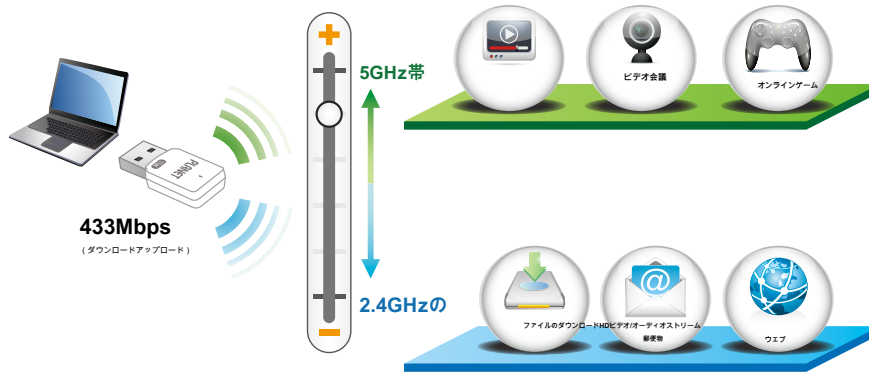

2.4Gと5Gデュアルバンドワイヤレスコネクティビティ

WDL-U601ACは、費用対効果の高い、高度に統合されたUSBワイヤレスアダプタワイヤレスアダプタで2.4GHz帯と5GHz帯の無線信号をサポートしているデュアルバンド技術を採用しています。それは完全に高い水準で機能豊富な無線接続を提供する、拡張距離から信頼性の高いスループットを提供、の802.11a/b/g/n/N/AC仕様に準拠します。その最適化されたRFアーキテクチャやベースバンドアルゴリズムは、低消費電力で優れたパフォーマンスを提供します。WDL-U601ACワイヤレスUSBアダプタは、どのような状況でもエンドユーザーに最大のパフォーマンスを与えて、セキュリティ、サービスおよび国際規制の質の分野における標準ベースの機能をサポートするように設計されています。