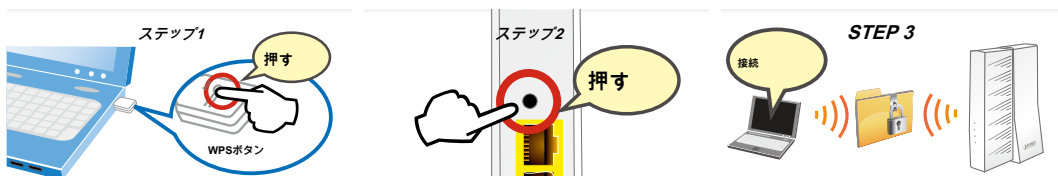

WPS (Wi-Fi Protected Setup) で
クイック&イージーワイヤレス接続