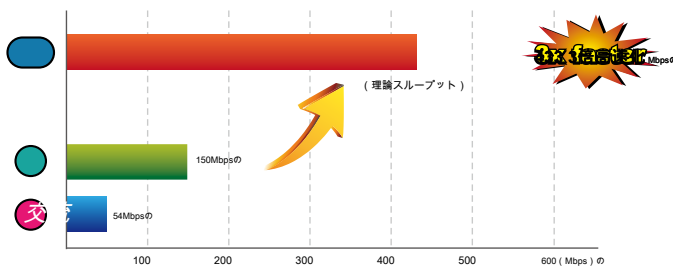

433Mbpsデュアルバンド802.11ACワイヤレスUSBアダプタ

ワイヤレススピードでのサイズが、パワフルでミニ

PLANET WDL-U601ACマイクロサイズのワイヤレスUSBアダプタは、特別に高い移動度を必要とするユーザー向けに設計されており、433Mbps 802.11ac高速無線伝送を提供しています。WDL-U601ACのミニサイズ、コンパクトなデザインは、すべてのモバイルユーザーのための持ち運びに便利です。それはUSBポートに接続されるとWDL-U601ACはちょうどラップトップまたはPCの一部のように、非常にうまく隠すことができます。

高速802.11ac無線経験

WDL-U601ACは、信頼性とコスト効率の高いワイヤレス拡張ソリューションを提供しています。これは、1T1R型アンテナ技術を使用したIEEE 802.11ac 5GHz帯の標準を採用し、IEEE 802.11aおよび802.11nの互換性があります。WDL-U601ACは、両方のデータのアップロードのために433Mbpsまで行き、11acデバイスを扱う際にダウンロードスピードを有効にするには、1つのチャンネルでデータを送受信して統合USB 2.0インターフェースをサポートしています。

最大速度：802.11nの対次世代802.11ac

- 2.4GHz帯と5GHz帯のデュアルバンドワイヤレス接続
- IEEE 802.11a/n/ACおよびIEEE 802.11/B/g/nの規格に準拠
- HDビデオストリーミングやオンラインゲームを最適化するために、5GHz帯のサポート
- 内蔵1T1R MIMO技術と内蔵アンテナ
- 433Mbpsのアップロードに最大スピードアップと5GHzの周波数帯でダウンロード
- USB 2.0 / 1.1取り付けインターフェース
- サポートWEP 128分の64ビット、WPA、WPA-PSK、WPA2、WPA2-PSK (TKIP / AES暗号化)
- Wi-Fi Protected Setup (WPS) をサポート
- ソフトウェアAPモードをサポート
- 多言語のセットアップウィザードを使用してインストールが簡単
- Windows XPでは、Win7の、勝利8、Linux、およびMAC OS X準備