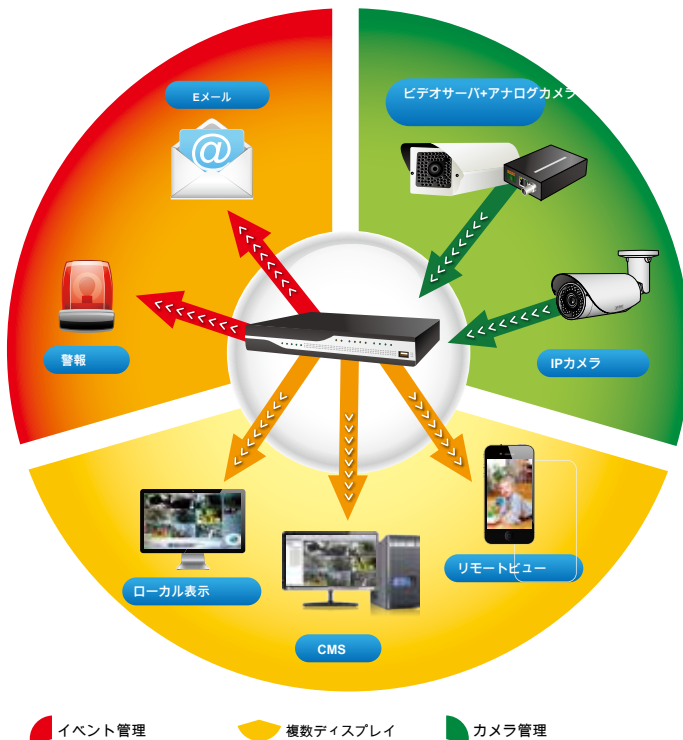

16-Chのネットワークビデオレコーダー

効率的なSMB監視ソリューション

PLANET NVR-1615があります 16チャンネル レストラン、小売店、備え付けおよび多くのためのLinuxの組み込みネットワークビデオレコーダー (NVR)。NVR-1615は、最大5メガピクセルと高品質なリアルタイムモニタリング、録画および再生のためのH.264ビデオコーデックとIPカメラをサポートしています。また、任意のHDモニターに高解像度のビデオ品質をサポートしています。二つの内部4TB SATA IIIハードディスクや電子SATAインターフェイスと、それはより多くのストレージ容量を提供しますし、長時間のNVRでビデオファイルを保持します。完全な監視装置で武装NVR-1615は、任意の不審なイベントを検出すると、あなたは、電子メールを介してアラームに警告されます。FTP、HTTPおよびTCPサーバ。もっと。NVR-1615は、このように、さらにあなたの財産を保護するために敷地内のセキュリティを強化することができます。また、

データシート

ハードウェア

- Linuxを組み込み、信頼性の高いスタンドアロンNVR
- ギガビットイーサネットポートをサポート
- VGA / HDMI、デュアルローカルディスプレイをサポート
- 2台の3.5" SATA III X 2台のHDDをサポート
- E-SATAをサポート

ビデオとオーディオ

- 同時録画やライブビューストリーム
- IPカメラの16チャンネル入力
- H.264圧縮をサポート
- 5メガピクセル (2560×1920) までのビデオ解像度
- 80Mbpsまでのスループットをサポート
- 2ウェイオーディオ (G.711、G.726)

ビデオ録画/バックアップ

- 同時に16台のIPカメラの録画をスケジュール
- Sambaのバスをサポート
- HDDあたり4TBまで、2台のSATA HDDをサポートし、1電子SATAインターフェイス
- 輸出は、USBデバイスまたはローカルストレージにAVI形式にビデオファイルを記録しました
- インスタントイベント通知、記録

ネットワークサービス

- PLANETダイナミックDNSとビルトインNTPサーバとの容易なアクセス
- PPPoEの/DHCP/静的なネットワーク接続をサポートしています
- リモートアクセス用の低ビットレートの接続をサポート

高解像度ローカル表示

NVR-1615は、デュアルローカルディスプレイ用HDMIとVGA映像出力インターフェイスが付属しています。ライブビューイングの内容や再生コンテンツを同時に表示することができる場所は、別途HDMIモニターとVGAモニターに接続することができます。デュアル地元の表示機能により、ユーザーは、このようにユニットからのビデオを表示するには、別のPCの必要性を排除し、異なる表示解像度が高い柔軟性をローカルに監視することができます。また、NVRはまた、簡単にすべてのシステムを設定し、監視するために、USBマウスで操作することができます。