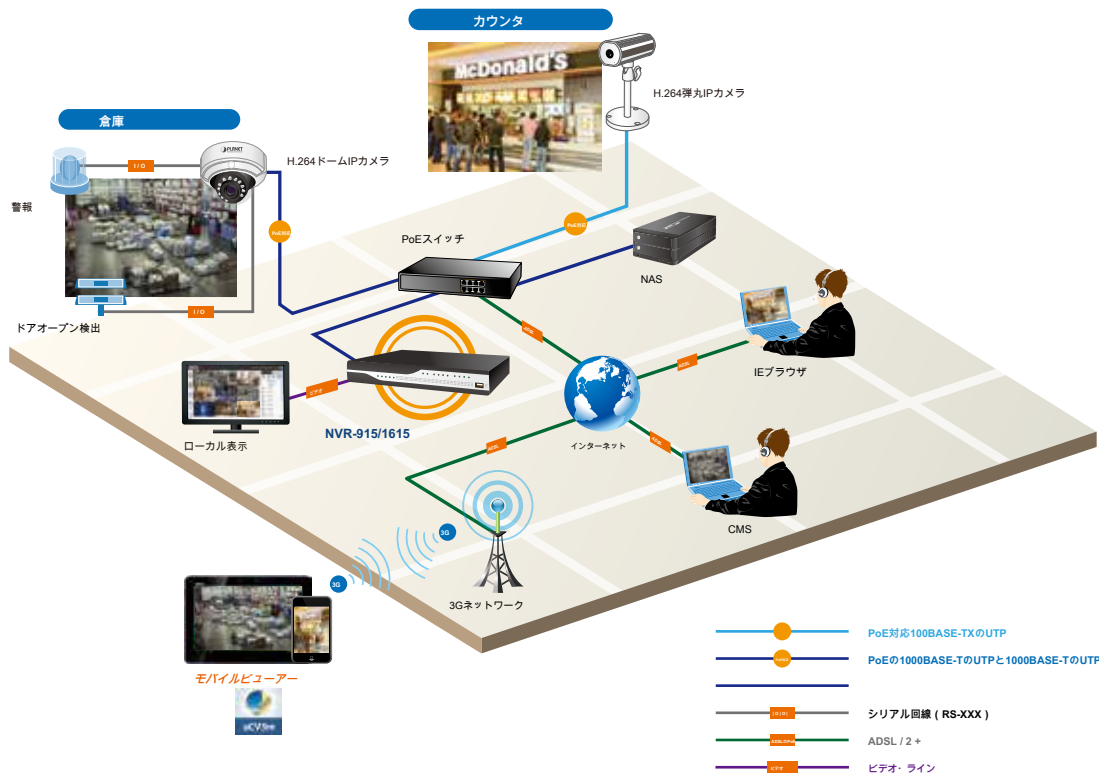

屋内監視用途に最適です

PLANET NVRシステムを制御し、ローカルLANやインターネット経由でリモートサイトの両方を監視することができます。また、ユーザーはいつでも、どこでも監視画面を確認するために自分の携帯電話からログインできます。それは、などのレストラン、小売店、備え付け、このような場所での屋内監視のために特に最適です