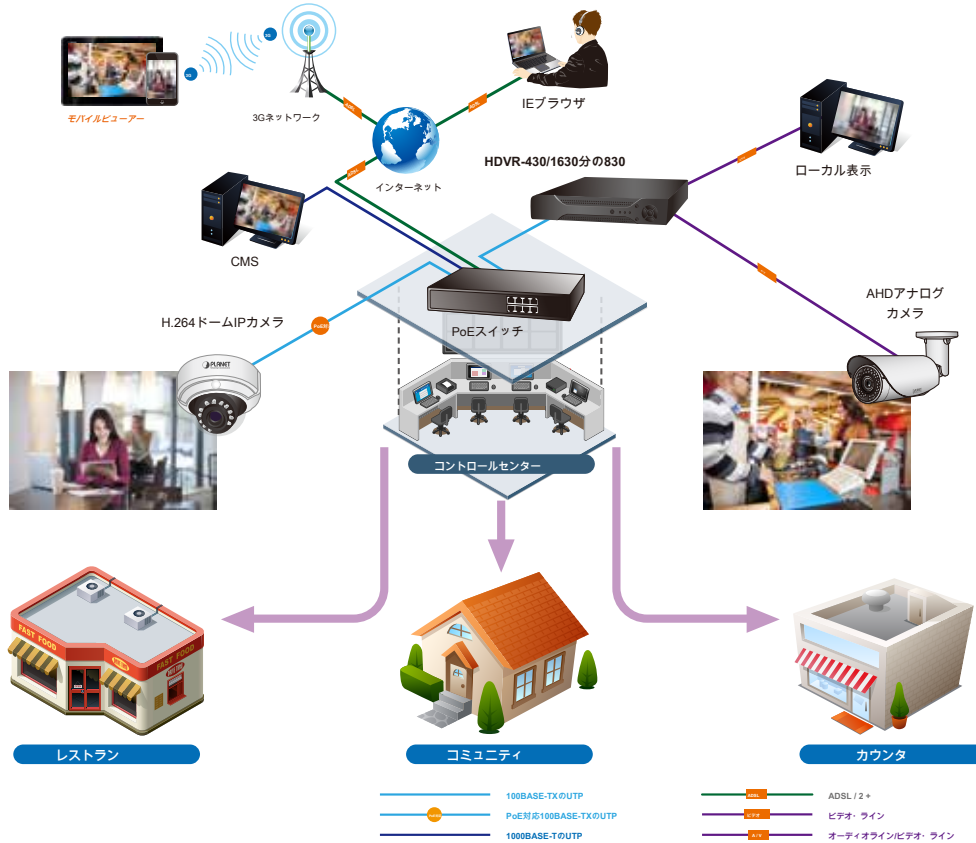

ハイブリッド集積IPとAHDシステム

高解像度ローカル表示

HDVR-430は、最大1280×720の解像度の映像出力と、ライブビューモニターするためのHDMIモニターまたはVGAモニターに接続することができるデュアルローカルディスプレイ用HDMIとVGAビデオ出カインタフェースを提供します。ローカルディスプレイに、それはユニットからのビデオを表示するには、別のPCのための必要性を排除することができます。また、また、簡単にすべてのシステムを設定し、監視するために、USBマウスで操作することができます。

リアルタイムのリモート監視

HDVRシステムからのビデオは、Webブラウザやモバイルデバイスにアクセスすることができます。リモート監視を使用すると、簡単にあなたのビデオの展開の監視、アラームおよびイベントに迅速に反応する能力を可能にし、ライブと録画された映像を表示することができます。

リアルタイムのリモート監視

中央管理システム (CMS)

だけでなく、このような小売店や中小企業などの小規模なアプリケーションのために、HDVRシステムは、バンドルCMSソフトウェアを使用してマルチサイト管理のための拡張可能です。CMSソフトウェアは、同時にカメラの256チャンネルまで管理することができます。フレンドリーなグラフィックインターフェースを使用すると、ユーザーは簡単に任意のカメラやHDVRsを制御し、イベントがトリガされたときに迅速な対応を行うことができます。CMSのサポートにより、ユーザーは監視をより効率的にすることができます。

アプリケーション

高度なイベント管理

HDVR-430は、スマート、アラームトリガ機構を装備し、様々な警告や異常なイベントをサポートしています。それは重要なイベントになると、場所にスマートで応答性のイベント管理を有するビデオ監視システムのために不可欠です。この機能は大幅にPLANET HDVRシステムのセキュリティと管理の効率性を強化します。

屋内監視用途に最適です

PLANET HDVRシステムが制御され、ローカルLANやインターネット経由でリモートサイトの両方を監視することができます。また、ユーザーはいつでも、どこでも監視画面を確認するために自分の携帯電話からログインできます。これは、小売店など、地域社会、レストラン、などの場所で屋内監視のために特に最適です

仕様

製品	HDVR-430
ハードウェア	
イーサネット	1×RJ45、10 / 100BASE-TX
BNCインタフェース	4
USBインタフェース	バックアップデバイスとマウス用2×USB 2.0
ビデオインタフェース	VGA / HDMIビデオインタフェース
オーディオインタフェース	4×オーディオで、1×オーディオアウト
ストレージデバイス	1×3.5" SATAハードディスクコネクタ (最大4TB)
LED	パワー、録画、アラーム
ボタン	メニュー、ESC、ディレクション&入力してください
カメラ	
マックス.チャンネル	4チャンネルのカメラ
追加のカメラ	マニュアル/スマートカメラ検索
ビデオ	
ビデオシステム	PAL (625line、50F/S)。NTSC (525line、60F/S)
圧縮	H.264
解決	IPカメラ：1080 / 720P アナログカメラ：AHD-M (720P)、AHD-L (960H)、960H、D1、HD1、CIF
エンコード容量	4-CHのAHD、4-CH 960H、4-CH D1
デコード能力	1-CHのAHD、4-CH 960H、4-CH D1
ハイブリッドモード	アナログカメラ：4-CH AHD-M (720P)、4-CH AHD-L (960H) アナログカメラ・IPカメラ：2-CH AHD-M (720P)、2-CH 720pのIPカメラ：8-CH 1080、8-CHの720P、4-CH 1080、4-CH 720pの、1-CH 1080、2-CHの720P
モーション検出	ゾーン：192 (16×12) 検出ゾーン感度：マルチレベルの感度 (ローカルチャンネルのみ)
オーディオ	
オーディオタイプ	2ウェイ
オーディオフォーマット	G.711A