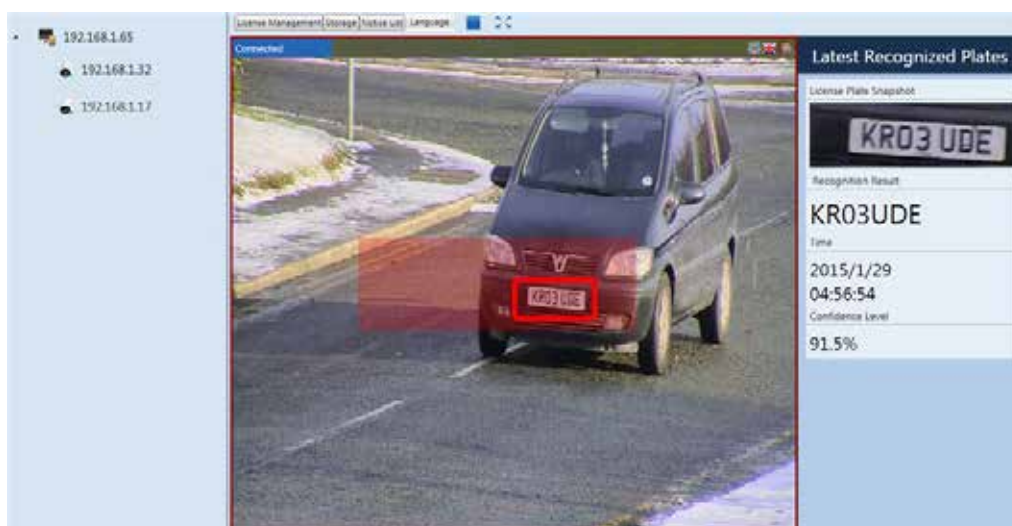

## ソフトウェアベースの自動ナンバープレート認識 (ALPR) ソリューション

- 最大2/4チャンネルの同時分析
- チャンネルごとに関心のある領域
- 時間及びプレート番号に基づいて検索およびフィルタリング
- 便利なプレート番号検索
- ライブと事前に記録された動画の分析

PLANET CV7-LPシリーズ ( CV7-LP2 / CV7-LP4 ) を検出し、車両のナンバープレートを認識するように設計されたビデオ分析ソフトウェアです。このソフトウェアは、自動的に検索し、特定のエリアに表示されてナンバープレートを読み、データベースに対してこのデータを一致させることが可能です。それは駐車場、トラフィック制御の効率化だけでなく、法の執行を提供します。

駐車場ゲートを通過するか、指定されたスペースに駐車された車両がその駐車許可証と一致した場合CV7-LPを使用すると、簡単にクロスチェックすることができます。また、法の執行役員は難なくそのデータベースでナンバープレートを照合することによって、不審な車を識別することができます。

### ビデオ分析

CV7-LPは、ライブと事前録画したビデオのための分析を提供します。カメラやCV7L NVR直接または記録されたRAWファイルからのライブ映像を分析することができます。また、それはまた、CV7L NVRからの再生ビデオを分析することができます。これにより、CV7-LPソフトウェアは、監視アプリケーションのためのより多くの柔軟性と効率性を提供します。

高度な検索とフィルタ

ALPRアルゴリズムを実行した後、次の論理的なステップは、認識されているものをライセンスプレートを見てもらう。結果を参照するには、ユーザーがCV7-LPの検索、分析結果機能を使用することができます。また、ユーザーは時間帯とプレート番号でフィルタリングする解析結果フィルタ]領域内のオプションを使用することができます。

アプリケーション

CV7-LPは、( intelligentかつ効率ALPRあります A utomatic L icense P 速く R ecognition ) ソフトウェア。PLANET ICA-E IPカメラシリーズでは、車両のナンバープレートを認識することができ、駐車場、コミュニティゲート、さらにはガソリンスタンドで展開します。カメラから記録されたライブストリームがCV7L NVRになると、サーバはその後、分析し、見直しALPRサーバにビデオ映像を送信します。同様に、ALPRサーバもNVRの関与なしに、直接カメラから供給された映像を解析することができます。