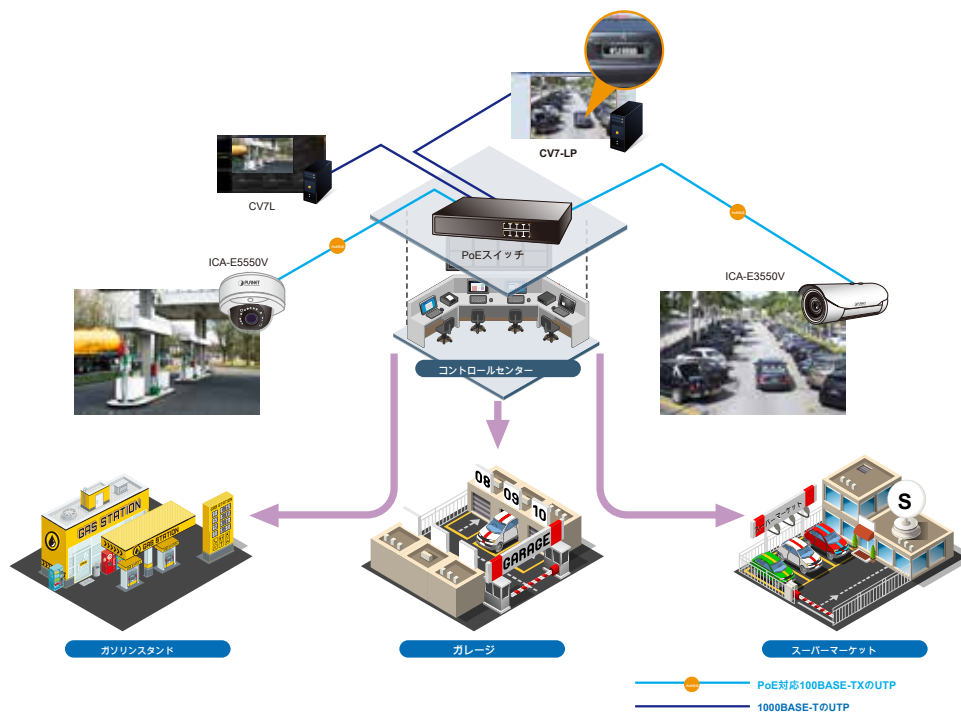

## ソフトウェアベースの自動ナンバープレート認識 (ALPR) ソリューション

- 最大2/4チャンネルの同時分析
- チャンネルごとに関心のある領域
- 時間及びプレート番号に基づいて検索およびフィルタリング
- 便利なプレート番号検索
- ライブと事前に記録された動画の分析

PLANET CV7-LPシリーズ ( CV7-LP2 / CV7-LP4 ) を検出し、車両のナンバープレートを認識するように設計されたビデオ分析ソフトウェアです。このソフトウェアは、自動的に検索し、特定のエリアに表示されてナンバープレートを読み、データベースに対してこのデータを一致させることが可能です。それは駐車場、トラフィック制御の効率化だけでなく、法の執行を提供します。

駐車場ゲートを通過するか、指定されたスペースに駐車された車両がその駐車許可証と一致した場合CV7-LPを使用すると、簡単にクロスチェックすることができます。また、法の執行役員は難なくそのデータベースでナンバープレートを照合することによって、不審な車を識別することができます。

### ビデオ分析

CV7-LPは、ライブと事前録画したビデオのための分析を提供します。カメラやCV7L NVR直接または記録されたRAWファイルからのライブ映像を分析することができます。また、それはまた、CV7L NVRからの再生ビデオを分析することができます。これにより、CV7-LPソフトウェアは、監視アプリケーションのためのより多くの柔軟性と効率性を提供します。

高度な検索とフィルタ

ALPRアルゴリズムを実行した後、次の論理的なステップは、認識されているものをライセンスプレートを見てもらう。結果を参照するには、ユーザーがCV7-LPの検索、分析結果機能を使用することができます。また、ユーザーは時間帯とプレート番号でフィルタリングする解析結果フィルタ]領域内のオプションを使用することができます。

アプリケーション

CV7-LPは、( intelligentかつ効率ALPRあります A utomatic L icense P 速く R ecognition ) ソフトウェア。PLANET ICA-E IPカメラシリーズでは、車両のナンバープレートを認識することができ、駐車場、コミュニティゲート、さらにはガソリンスタンドで展開します。カメラから記録されたライブストリームがCV7L NVRになると、サーバはその後、分析し、見直しALPRサーバにビデオ映像を送信します。同様に、ALPRサーバもNVRの関与なしに、直接カメラから供給された映像を解析することができます。