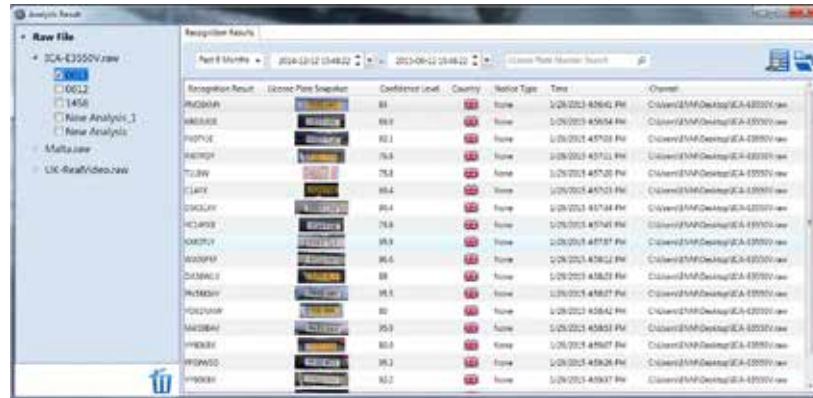

## ソフトウェアベースの自動ナンバープレート認識 (ALPR) ソリューション

- 最大2/4チャンネルの同時分析
- チャンネルごとに関心のある領域
- 時間及びプレート番号に基づいて検索およびフィルタリング
- 便利なプレート番号検索
- ライブと事前に記録された動画の分析

PLANET CV7-LPシリーズ ( CV7-LP2 / CV7-LP4 ) を検出し、車両のナンバープレートを認識するように設計されたビデオ分析ソフトウェアです。このソフトウェアは、自動的に検索し、特定のエリアに表示されてナンバープレートを読み、データベースに対してこのデータを一致させることが可能です。それは駐車場、トラフィック制御の効率化だけでなく、法の執行を提供します。

駐車場ゲートを通過するか、指定されたスペースに駐車された車両がその駐車許可証と一致した場合CV7-LPを使用すると、簡単にクロスチェックすることができます。また、法の執行役員は難なくそのデータベースでナンバープレートを照合することによって、不審な車を識別することができます。

### ビデオ分析

CV7-LPは、ライブと事前録画したビデオのための分析を提供します。カメラやCV7L NVR直接または記録されたRAWファイルからのライブ映像を分析することができます。また、それはまた、CV7L NVRからの再生ビデオを分析することができます。これにより、CV7-LPソフトウェアは、監視アプリケーションのためのより多くの柔軟性と効率性を提供します。

高度な検索とフィルタ

ALPRアルゴリズムを実行した後、次の論理的なステップは、認識されているものをライセンスプレートを見てもらう。結果を参照するには、ユーザーがCV7-LPの検索、分析結果機能を使用することができます。また、ユーザーは時間帯とプレート番号でフィルタリングする解析結果フィルタ]領域内のオプションを使用することができます。