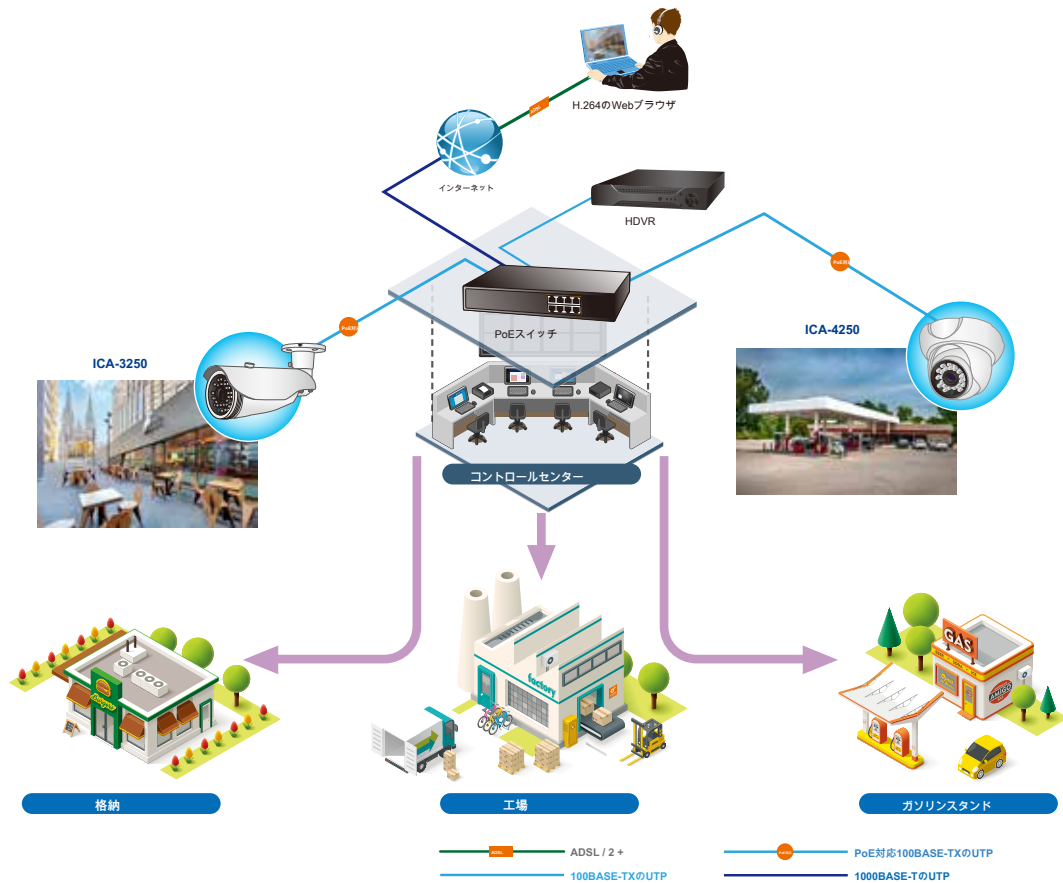

アプリケーション

PLANET ICA-4250は、様々な監視アプリケーションで実行することができます。高解像度のデザインで、それは鮮明な画像をキャプチャし、オブジェクトや人物を特定するための完璧なことができます。また、ICA-4250は、802.3afのPoEインタフェースをサポートし、電源を気にせず、屋外監視アプリケーションを容易にします。また、HDVRおよびWeb UI管理を使用すると、簡単な設定とライブ表示を行うことを確認します。非常に多くの機能を提供して、ICA4250は間違いなく屋外監視ソリューションのためのあなたの最良の選択ではありません。