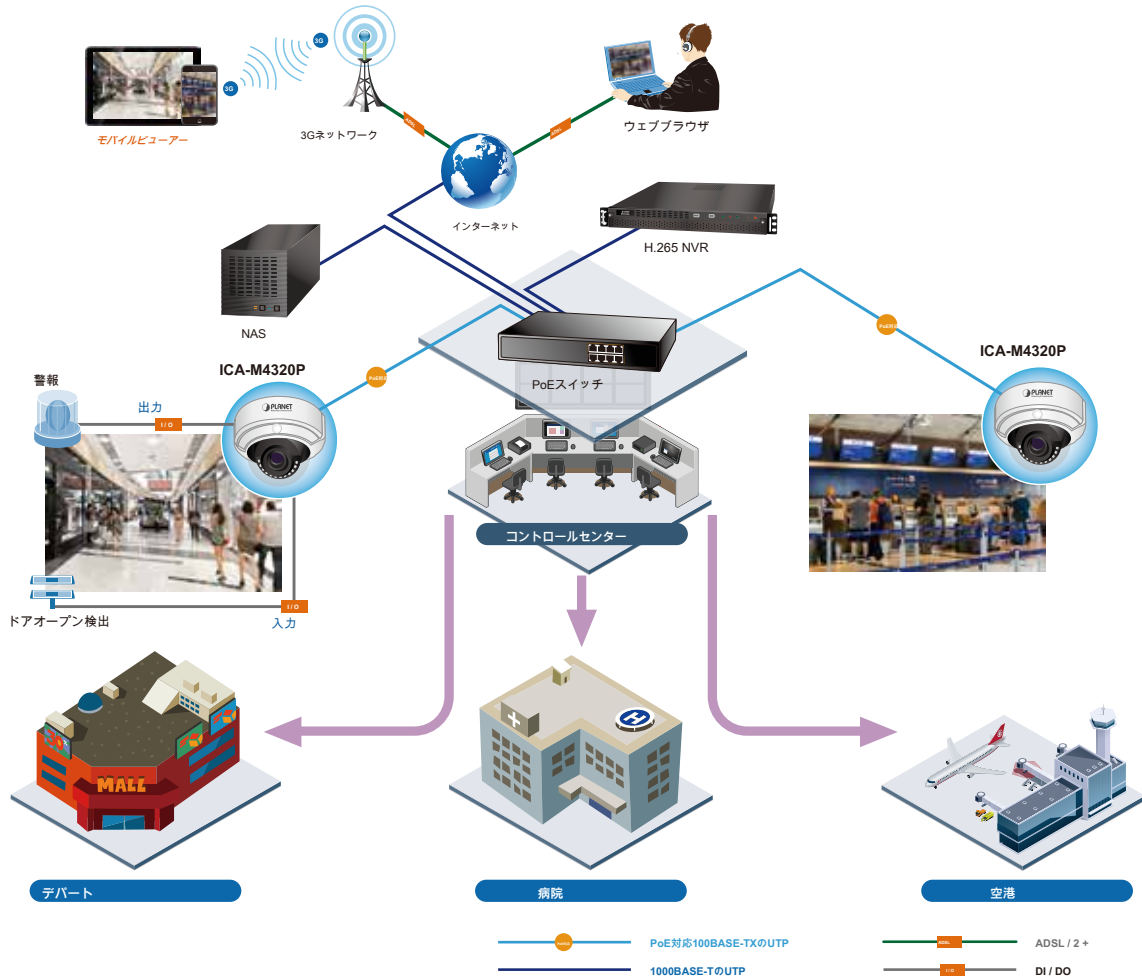

受動型赤外線 (PIR) センサー

人々は緊急事態またはに渡すと、ICA-M4320Pで内蔵のPIRモーション検知センサーは、「検出」と自動的に録音を開始します。限り6メートル離れて動きを検出することが可能です。動きが指定した領域内で検出された場合、管理者は電子メールで警告され、同時に、状況を撮影した画像を瞬時に表示するには管理者を有効にするには、FTP経由で指定されたストレージサーバにアップロードされます画像。

Pアイリススマートフォーカス

ICA-M4320Pは、リモートフォーカスとズームの調整を可能にすることにより、インストールと調整を容易にするために、スマートフォーカスが付属しています。Pアイリス機能は、自動的にすべての照明条件で最高の露光時間のための最高のアイリス位置を提供するために、ソフトウェアを介して制御するステップモーターによって動作します。

高度なメディア管理

ICA-M4320Pは、監視の柔軟性およびイベント管理機能を強化するための高度な機能をサポートしています。高度な機能は、個人のプライバシーと、スピーカやマイクなどの付属品は、双方向音声機能のためにカメラに追加することを可能にする外部ポートを保護するためのプライバシーマスクの7つの構成可能領域を含みます。

2ウェイ・オーディオ

柔軟なインストールと電力機能

IEEE 802.3af規格を採用し、ネットワークケーブルを介してPoEスイッチまたはPoEのインジェクター、ICA-M4320PとしてのPoEの電力調達機器から電源供給、展開の柔軟性と拡張性を高めつつ設置コストの削減、余分な電源ケーブルとマンパワーを必要としません。ICA-M4320PはONVIF準拠しており、市場では他のブランドとの相互運用が可能です。ICA-M4320Pは議論の余地なく、信頼性と高性能監視のための理想的な選択肢です。

アプリケーション

PLANET ICA-M4320Pは、様々な監視アプリケーションで実行することができます。高解像度のデザインで、それは鮮明な画像をキャプチャし、オブジェクトや人物を特定するための完璧なことができます。また、ICA-M4320Pは802.3afのPoEインタフェースをサポートし、電源を気にせずに屋内監視アプリケーションを容易にします。また、NVRおよびWeb UI管理を使用すると、簡単な設定とライブ表示を行うことを確認します。非常に多くの機能を提供して、ICAM4320Pは間違いなく屋内監視ソリューションのためのあなたの最良の選択ではありません。