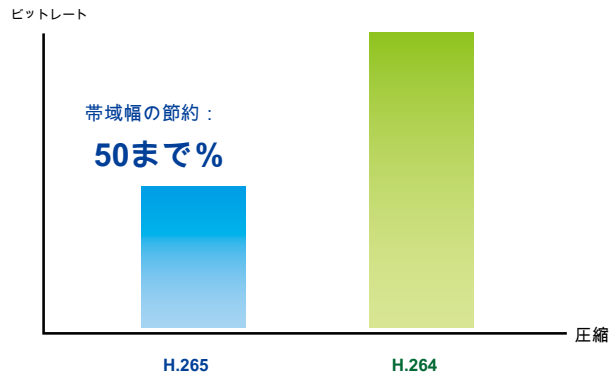

配信鮮明な画像が、圧縮のために取り上げ少ないスペース

ICA-M4320Pは、より高く、より効率的な画像圧縮率を提供するために、カメラを可能にするためにH.265技術を採用しています。H.264の同じ画質レベルは、H.265のそれと比較した場合、後者は、H.265は、より少ない帯域幅のための非常に高い品質のビデオを提供していますつまり、帯域幅の約50%を保存することができます。このように、それはさらにそのIP監視システムの全体的なパフォーマンスを向上させることができます。