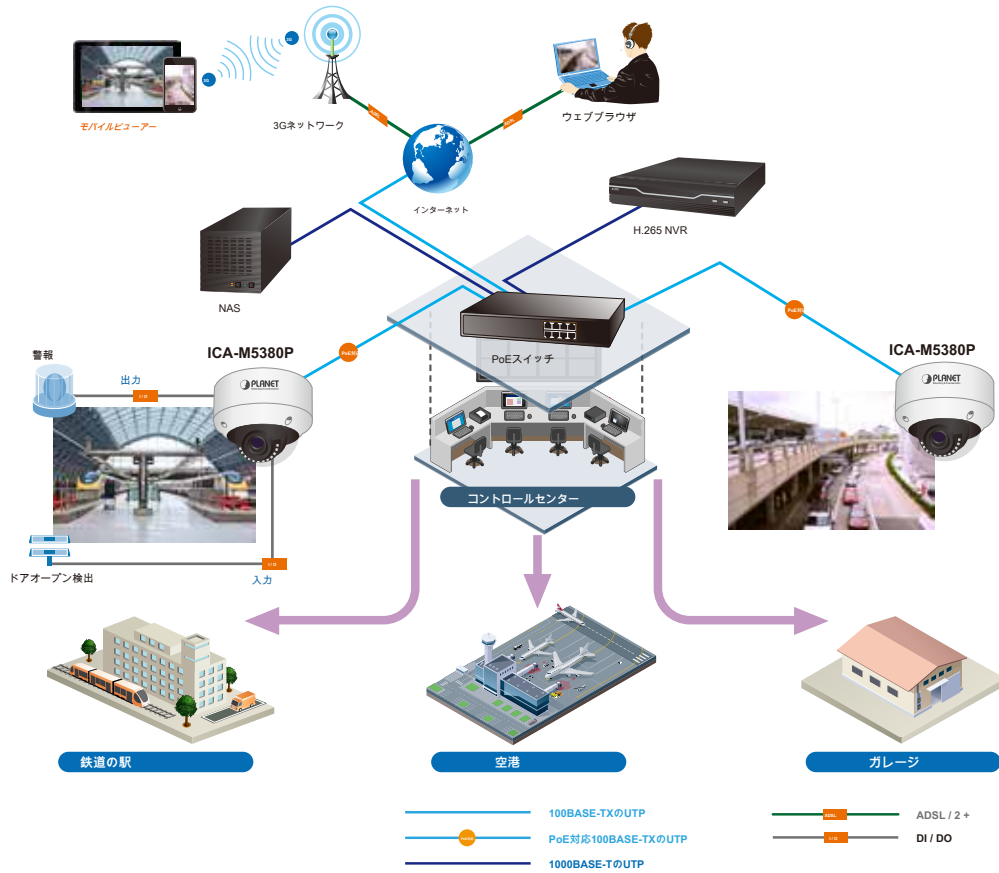

2ウェイ・オーディオ

柔軟なインストールと電力機能

IEEE 802.3af規格を採用し、ネットワークケーブルを介してPoEスイッチまたはPoEのインジェクター、ICA-M5380PとしてのPoEの電力調達機器から電源供給、展開の柔軟性と拡張性を高めつつ設置コストの削減、余分な電源ケーブルとマンパワーを必要としません。。ICAM5380PはONVIF準拠しており、市場では他のブランドとの相互運用が可能です。ICA-M5380Pは議論の余地なく、信頼性と高性能監視のための理想的な選択肢です。

アプリケーション

PLANET ICA-M5380Pは、様々な監視アプリケーションで実行することができます。高解像度のデザインで、それは鮮明な画像をキャプチャし、オブジェクトや人物を特定するための完璧なことができます。また、ICA-M5380Pは802.3afのPoEインタフェースをサポートし、電源を気にせず、屋外監視アプリケーションを容易にします。また、NVRおよびWeb UI管理を使用すると、簡単な設定とライブ表示を行うことを確認します。非常に多くの機能を提供して、ICAM5380Pは間違いなく屋外監視ソリューションのためのあなたの最良の選択ではありません。