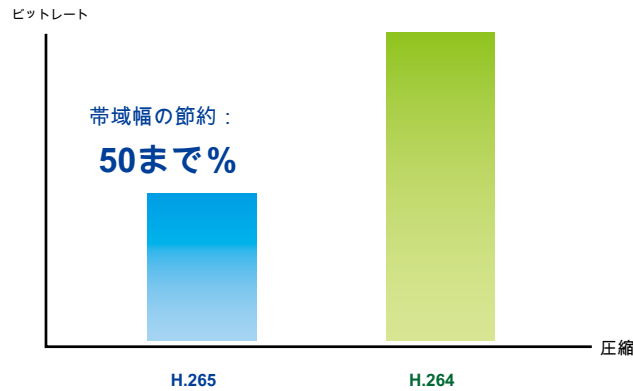

配信鮮明な画像が、圧縮のために取り上げ少ないスペース

ICA-M5380Pは、より高く、より効率的な画像圧縮率を提供するために、カメラを可能にするためにH.265技術を採用しています。H.264の同じ画質レベルは、H.265のそれと比較した場合、後者は、H.265は、より少ない帯域幅のための非常に高い品質のビデオを提供していますつまり、帯域幅の約50%を保存することができます。このように、それはさらにそのIP監視システムの全体的なパフォーマンスを向上させることができます。