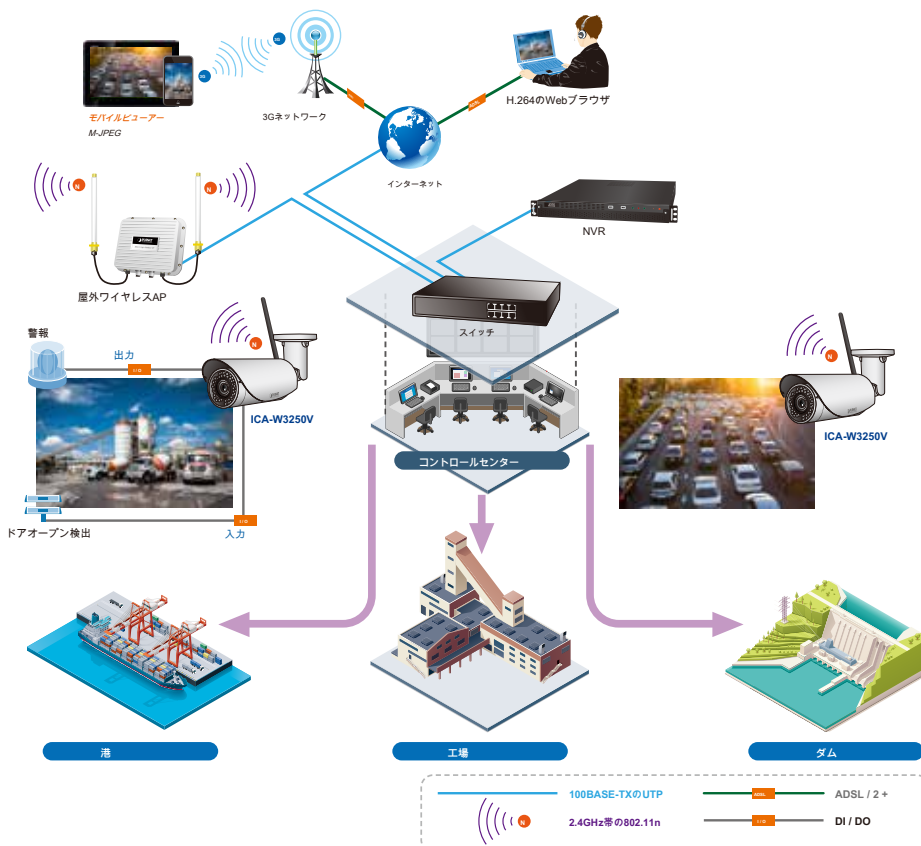

アプリケーション

PLANET ICA-W3250Vは、様々な監視アプリケーションで実行することができます。高解像度のデザインで、それは鮮明な画像をキャプチャし、オブジェクトや人物を特定するための完璧なことができます。また、ICA-W3250Vは、IEEE 802.11nワイヤステクノロジーをサポートしており、極端な気象条件を気にせず屋外監視アプリケーションを容易にします。