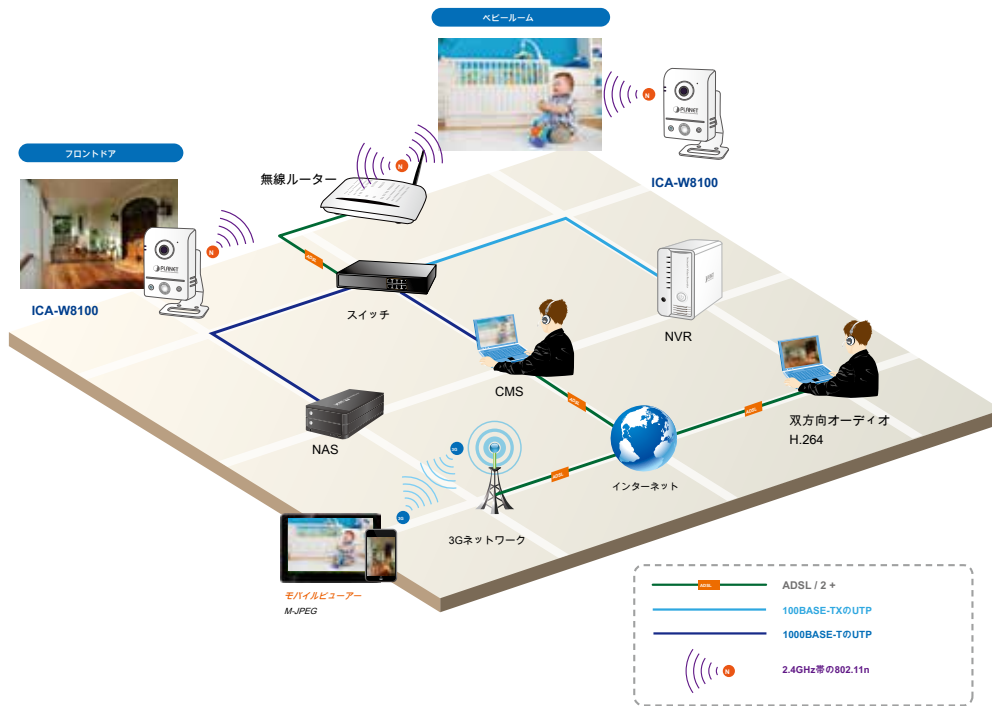

### 簡単なインストールと管理

- 相互運用性のためのONVIF対応
- プリセット点を含む高度な電子PTZ、
- ルータのIP設定せずにスマートアクセス技術をプラグアンドプレイ
- マイクロSD / SDHCカードローカルビデオ録画サポート
- カムビューア3中央管理ソフトウェアサポート

効率的なイベント管理

ICA-W8100は、ビルトインで設計されています。パッシブ赤外線 (PIR) まで5メートル離れて動きを検出することができる動き検出センサ。人が通るか、緊急事態が指定した地域で発生した場合、ICA-W8100は、「検出」と自動的に録音を開始します。また、ローカルストレージ用のマイクロSD / SDHCカードスロットに撮影した画像を送信することができるアラーム通知の追加機能を提供します。

## 双方向オーディオ

11nの無線接続を介して高品質のストリーミング

ICA-W8100は、最大の無線信号速度で通信するIEEE 802.11nの無線技術を採用し、WEPとWPA暗号化と安全な伝送を保証します。それはあなたがリモートサイトやモバイル機器に高品質のビデオをストリーミングすることができます。サイトサーベイ機能もあなたが表示し、簡単に近くの無線ネットワークに接続することができます。ONVIFに準拠、ICA-W8100は非常に彼らの既存の監視ネットワークと統合するために、ユーザーをサポートし、市場における第三のブランドのNVR、としたがって、相互運用可能です。また、メンテナンスや遠隔監視を容易にするために64-CH中央管理ソフトウェアを含みます。ICA-W8100は、議論の余地なく、信頼性と高いパフォーマンスの監視のための最有力候補です。

## アプリケーション

PLANET ICA-W8100は、180度のパノラマビューで鮮明な画像を提供するために、様々な監視アプリケーションを提供します。フロントドアに取り付けられている場合はこのように、ICA-W8100は、代わりに狭い視野の広い範囲内のすべてのオブジェクトと人々を識別することができます。それは家庭など、ブティック、デパート、レストラン、などの場所で屋内監視のために特に最適です

## 仕様

製品	ワイヤレスキューブフィッシュアイIPカメラ
製品	ICA-W8100
カメラ	
画像デバイス	1/4"プログレッシブ1.3メガピクセルスキャンCMOSセンサー
レンズ	フィッシュアイレンズ、185.5 / 145 f = 200° (H / V / D)、F = 2.0、= 0.89ミリメートルF
ミン.イルミネーション	F2 @ 0.5ルクス
有効画素数	1280 x 720個のピクセル (16 : 9)
PIRセンサー	1×内蔵調整可能な70度方向の有効距離とセンサー：5メートルの有効範囲：70度
ビデオ	
ビデオエンコーダ	H.264 / MPEG-4 / M-JPEG
ビデオ解像度	264 : 1280×640分の720 X 320分の360 X 180 MPEG4 : 1280×640分の720 X 320分の360 X 180 M-JPEG : 1280×640分の720 X 320分の360 X 180
フレームレート	すべての解像度のための30fpsのまで
画像の設定	AE、AWB、明るさ、彩度、コントラスト、ミラー/回転、カラー/ BW
ストリーミング	UDPを介して同時にマルチプロファイルストリーミングストリーミング、HTTP経由でTCP、HTTPまたはM-JPEGストリーミング (サーバープッシュ) フレームレートと帯域幅が制御定数と可変ビットレート (M-JPEG / H.264)
レート制御	CBR (固定ビットレート) VBR (可変ビットレート)
UIのレイアウト	180°の広い視野シングル (1P) 2 PTZモード (2R) 180°の広い視野+ 2 PTZモード (1P2R)
オーディオ	
オーディオストリーミング	2ウェイ・オーディオ
オーディオ圧縮	RTSP : G.711の64kbpsの
マイクフォン	内蔵マイク
オーディオ出力	余分なスピーカーのためのラインアウト