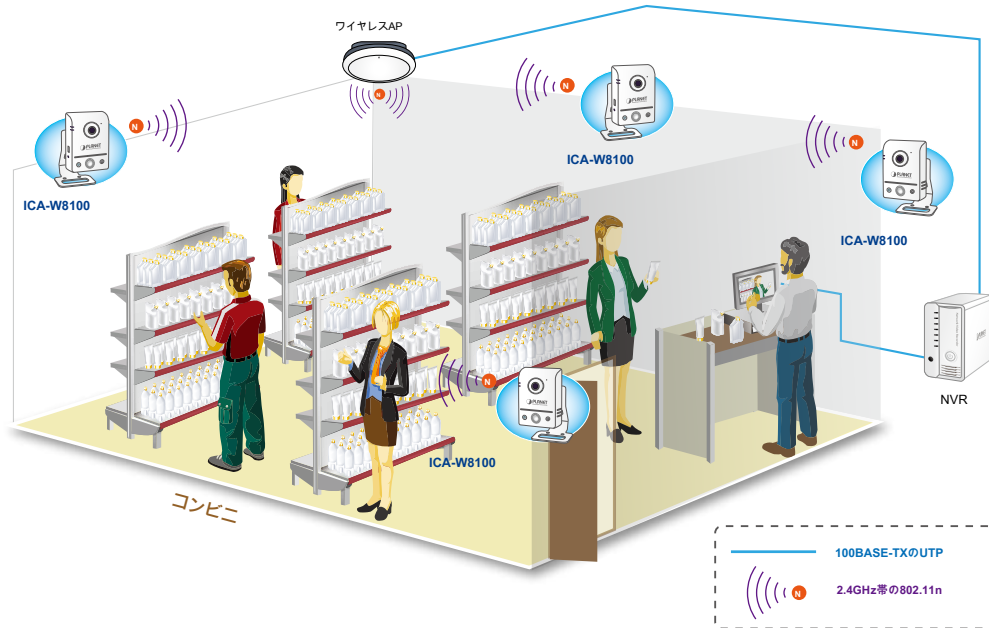

### 簡単なインストールと管理

- 相互運用性のためのONVIF対応
- プリセット点を含む高度な電子PTZ、
- ルータのIP設定せずにスマートアクセス技術をプラグアンドプレイ
- マイクロSD / SDHCカードローカルビデオ録画サポート
- カムビューア3中央管理ソフトウェアサポート

効率的なイベント管理

ICA-W8100は、ビルトインで設計されています。パッシブ赤外線 (PIR) まで5メートル離れて動きを検出することができる動き検出センサ。人が通るか、緊急事態が指定した地域で発生した場合、ICA-W8100は、「検出」と自動的に録音を開始します。また、ローカルストレージ用のマイクロSD / SDHCカードスロットに撮影した画像を送信することができるアラーム通知の追加機能を提供します。

強化されたビデオ品質と2ウェイオーディオサポート

ICA-W8100は、業界に自動電子シャッター (AES) とオートホワイトバランス (AWB) などのパフォーマンス強化機能のより包括的なセットを提供します。また、ICA-W8100は、イベント管理機能を強化するための2ウェイオーディオをサポートしています。

## 双方向オーディオ

11nの無線接続を介して高品質のストリーミング

ICA-W8100は、最大の無線信号速度で通信するIEEE 802.11nの無線技術を採用し、WEPとWPA暗号化と安全な伝送を保証します。それはあなたがリモートサイトやモバイル機器に高品質のビデオをストリーミングすることができます。サイトサーベイ機能もあなたが表示し、簡単に近くの無線ネットワークに接続することができます。ONVIFに準拠、ICA-W8100は非常に彼らの既存の監視ネットワークと統合するために、ユーザーをサポートし、市場における第三のブランドのNVR、としたがって、相互運用可能です。また、メンテナンスや遠隔監視を容易にするために64-CH中央管理ソフトウェアを含みます。ICA-W8100は、議論の余地なく、信頼性と高いパフォーマンスの監視のための最有力候補です。

## アプリケーション

PLANET ICA-W8100は、180度のパノラマビューで鮮明な画像を提供するために、様々な監視アプリケーションを提供します。フロントドアに取り付けられている場合はこのように、ICA-W8100は、代わりに狭い視野の広い範囲内のすべてのオブジェクトと人々を識別することができます。それは家庭など、ブティック、デパート、レストラン、などの場所で屋内監視のために特に最適です