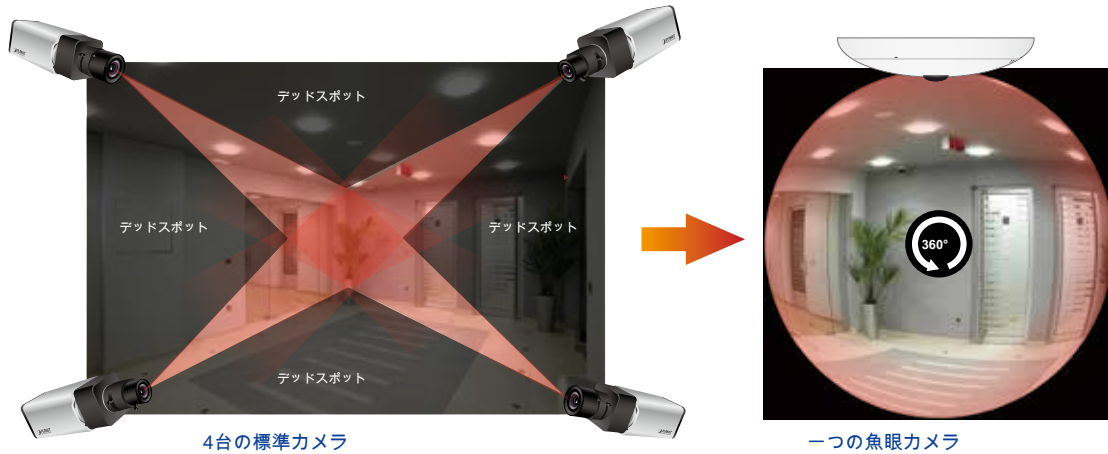

360°サラウンドビューとの完全な監視

さらに、ICA-W8500は、あなただけの一台のカメラを使用して場所のすべての角度を監視することができますので、従来の機械的なパン/チルトメンテナンスコストの多くを保存し魚眼カメラです。魚眼カメラの歪んだ半球状の画像は、従来の直線投影に変換されます。任意のソフトウェアをインストールすることなく、あなたは、ライブビューを見て、このようなWebブラウザを使用してWebインターフェイスを介して改ざんモーション検知やカメラなどの機能を利用することができます。あなたは、ズームイン、ズームアウト、簡単に大面積を調査するために、カメラの映像をパンする電子PTZを使用できるようにICA-W8500の歪み補正機能は、カメラ映像を修正することができます。