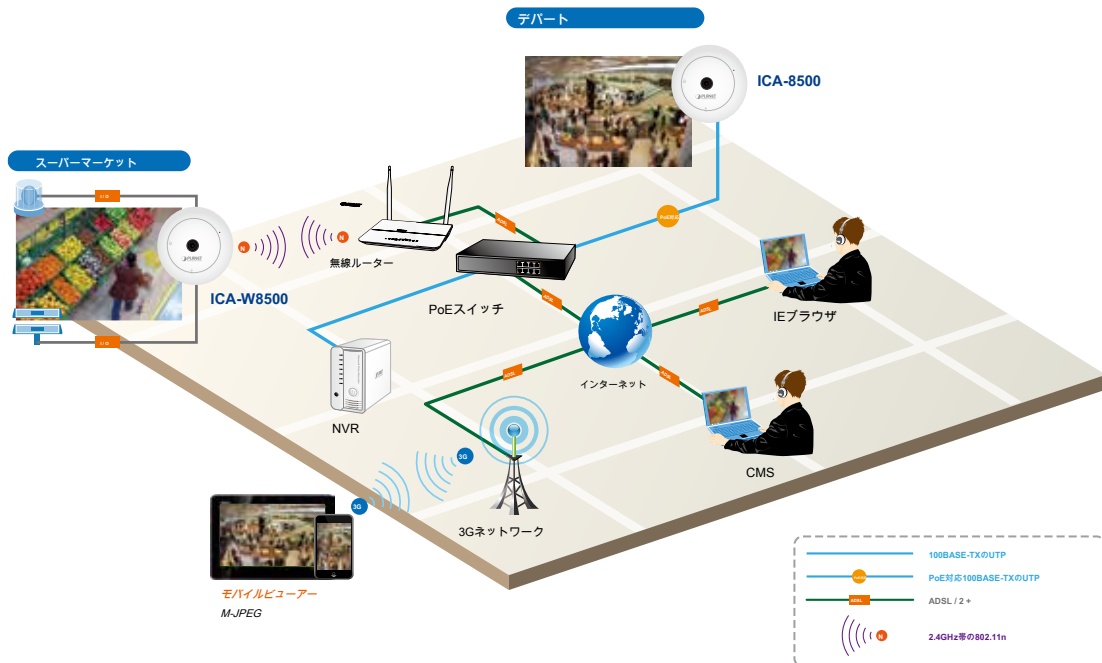

360°サラウンドビューとの完全な監視

さらに、ICA-W8500は、あなただけの一台のカメラを使用して場所のすべての角度を監視することができますので、従来の機械的なパン/チルトメンテナンスコストの多くを保存し魚眼カメラです。魚眼カメラの歪んだ半球状の画像は、従来の直線投影に変換されます。任意のソフトウェアをインストールすることなく、あなたは、ライブビューを見て、このようなWebブラウザを使用してWebインターフェイスを介して改ざんモーション検知やカメラなどの機能を利用することができます。あなたは、ズームイン、ズームアウト、簡単に大面積を調査するために、カメラの映像をパンする電子PTZを使用できるようにICA-W8500の歪み補正機能は、カメラ映像を修正することができます。

高度なイベント管理

ICA-W8500は、DIは/ローカルストレージのためのアラーム、マイクロSDカードサポート、外部マイクとスピーカを接続することにより、ローカルおよびリモートのICA-W8500サイト間の音声通信を可能にする2方向オーディオDOなどの監視機能を提供します。また、2ウェイのオーディオ機能を經由してビデオ会議に適用することができます。

2ウェイ・オーディオ

モーション検知とアラーム

ICA-W8500のWeb管理インターフェースで動き検出ウィンドウを設定することは容易です。ユーザーは、これらの動き検出窓のオブジェクトと感度を決定する際に完全にコントロールすることができます。ICA-W8500は、専用の電子メールアカウントに電子メール通知、警告およびスナップショットを送信することができます。これは、ユーザーがリアルタイムでいづれにしても、受信者ががもしれどんなに注意を喚起します。

モーション活性化レコーディング&インスタント電子メールアラート

11nの無線接続を介して高品質のストリーミング

ICA-W8500は、最大の無線信号速度で通信するIEEE 802.11nの無線技術を採用し、WEPとWPA暗号化と安全な伝送を保証します。それはあなたがリモートサイトやモバイル機器に高品質のビデオをストリーミングすることができます。サイトサーベイ機能もあなたが表示し、簡単に近くの無線ネットワークに接続することができます。ONVIFに準拠、ICA-W8500は非常に彼らの既存の監視ネットワークと統合するために、ユーザーをサポートし、市場における第三のブランドのカメラ、とそのため相互運用が可能です。また、メンテナンスや遠隔監視を容易にするために64-CH中央管理ソフトウェアを含みます。ICA-W8500は、議論の余地なく、信頼性と高いパフォーマンスの監視のための最有力候補です。

アプリケーション

PLANET ICA-W8500は、360°のパノラマ鮮明な画像を提供するために、様々な監視アプリケーションを提供します。それは、このようなお店、ショッピングモール、ロビー、公共エリアなどのPOS / キャッシャーなどあらゆる側面から監視ニーズのための完全なオブジェクトや人々の識別を、提供することができます

- ソースビュー (10)
- 180°の広い視野シングル (1P壁)
- 360°パノラマビュー (1P天井)
- 360°クワッドビュー (4R)
- 360°の広い視野ダブル (2P)
- 180°トリプルビュー (1P2R)
- 360°のトリプルビュー (1P2R)
- ソースビュートリプル (102R)
- ソースビューとクワッド (103R)