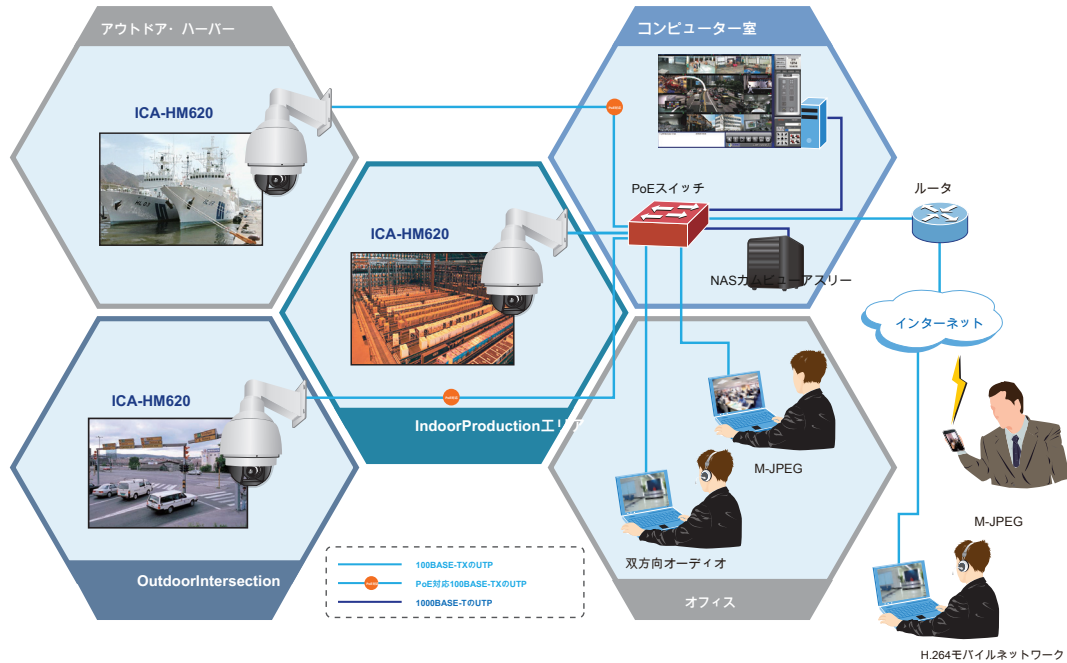

主な特徴

カメラ

- 1/2.8" ソニープログレッシブスキャンCMOSセンサーが内蔵されました
- オプティカルズーム、20倍、8Xデジタル調整
- オート電子シャッター時間 (1/30-1/10K秒)
- 画像のための自動利得制御 (AGC) が激化します

ビデオ&オーディオ

- マルチプロファイルエンコーダは、H.264とM-JPEGビデオをサポートしています同時に圧縮
- 昼と夜の監視のための高解像度品質の写真
- 解像度の解像度の出力の解像度のための60fpsのまで
- 2D / 3Dデインターレース映像
- ワイドダイナミックレンジ (WDR) / IRカット付き画像強調
- 出音マイク入力とリニアオーディオとの2ウェイオーディオ
- モーション検知機能は、任意の不審を監視することができます特定の領域での動き

ネットワークと設定

- IPv4 / IPv6およびUDP / TCP / HTTP / HTTPSプロトコルを選択可能
- 3G/4G/LTE対応ワイヤレスネットワークのための選択可能な無線ネットワークGPP
- ライブチャットビューア3 - 中央管理ソフトウェアサポート
- またWindowsタネスユーザーインターフェイスを使用して簡単な設定と管理

操作

- 内蔵802.3atの準拠のPoEプラス
- 360度連続パン・チルト (-10~190°)
- 90度/秒00度/秒、マニュアルスピード0.5でプリセット速
- 256個のプリセット、プリセットに基づいたツアー、スピードと公園でプリセットの時間を設定することができます
- プリセットライン: 8グループプログラム可能なライン、32と各クルーズ

環境

- 4アラームと2アラーム出力、アラームのトリガをサポートしています
- 環境しいためのヒーターとファンを持つIP66屋外の分類
- 完全自動インテリジェント制御とファンとヒーター

アプリケーション

PLANET ICA-HM620は、360度のパノラマ鮮明な画像を提供するために、様々な監視アプリケーションを提供しています。これは、すべての側面からの監視ニーズのための完全なオブジェクトや人々の識別を、提供することができます。IP-66保護カバーはまた、POS /お店のレジ係、ショッピングモール、ロビー、公共エリア、などなど屋外環境のほとんどにインストールすることができます。