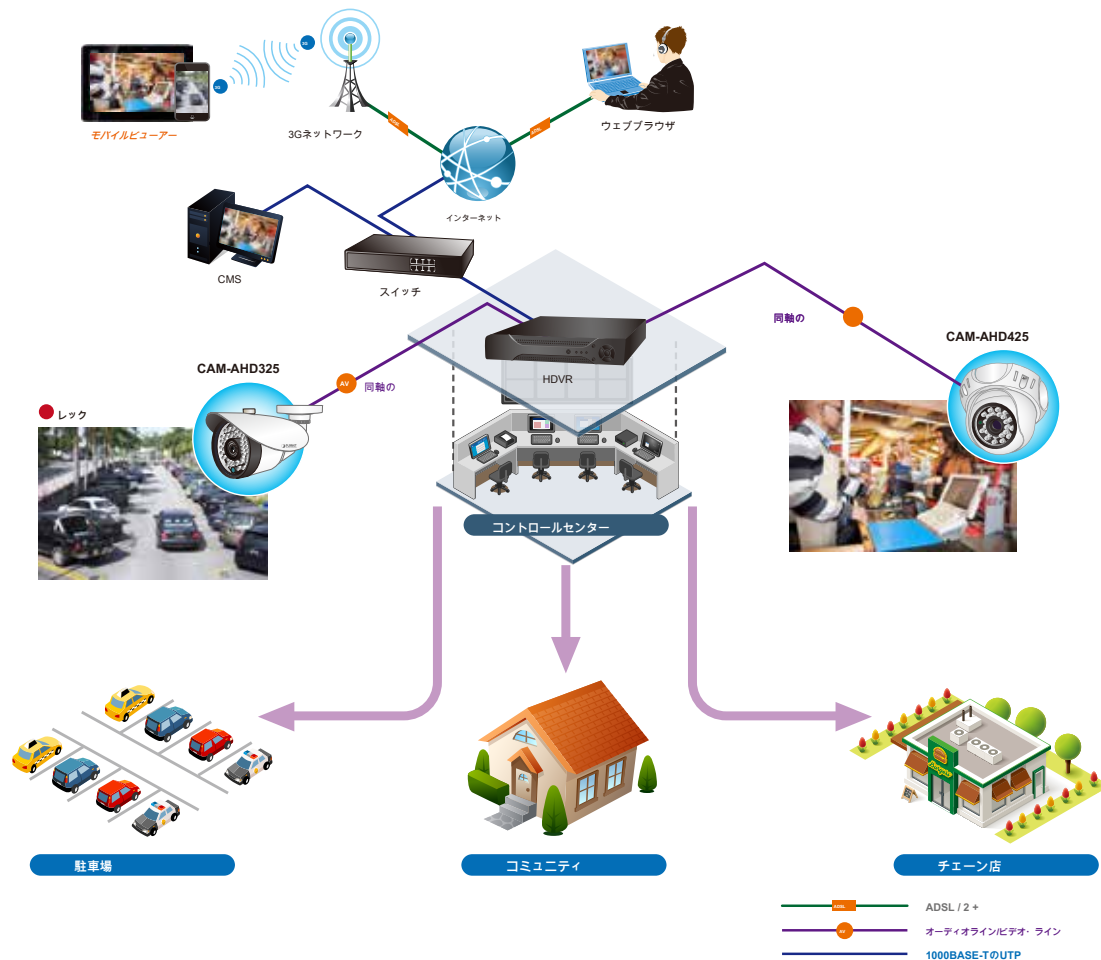

デイ&ナイト機能

絶えず照明条件の変化に適応するために、CAM-AHD325ソニーセンサ36が付属して内蔵十分な光、暗条件で黒/白ビデオが存在する場合、カラー映像を提供するために、カメラを有効にIR照明器。カメラは、鮮明な画像を1日24時間を維持することができます。

Super low lux for day & night

屋内と屋外の目的のためのIP66定格ハウジング

IP66定格ハウジングと、CAM-AHD325は、それが雨やほこりの多いこと、すべての気象条件での使用に適しています。どんなに天気かどのように極端な、可能な限り安定して動作することができません。CAM-AHD325は議論の余地なく、信頼性と高性能監視のための最有力候補です。

長距離伝送

AHD技術に基づいて、CAM-AHD325のビデオデータは、任意の待ち時間及び損失なしに最大500メートルの距離における同軸ケーブルを介して伝送することができます。

アプリケーション

便利なTCP/IPネットワークを利用して、監視システム管理者は、24時間365日の屋内と屋外の安全な監視アプリケーションを確立するためPLANET HDVRシステムとCAM-AHD325 IRカメラとしてカメラの種類を統合することができます。