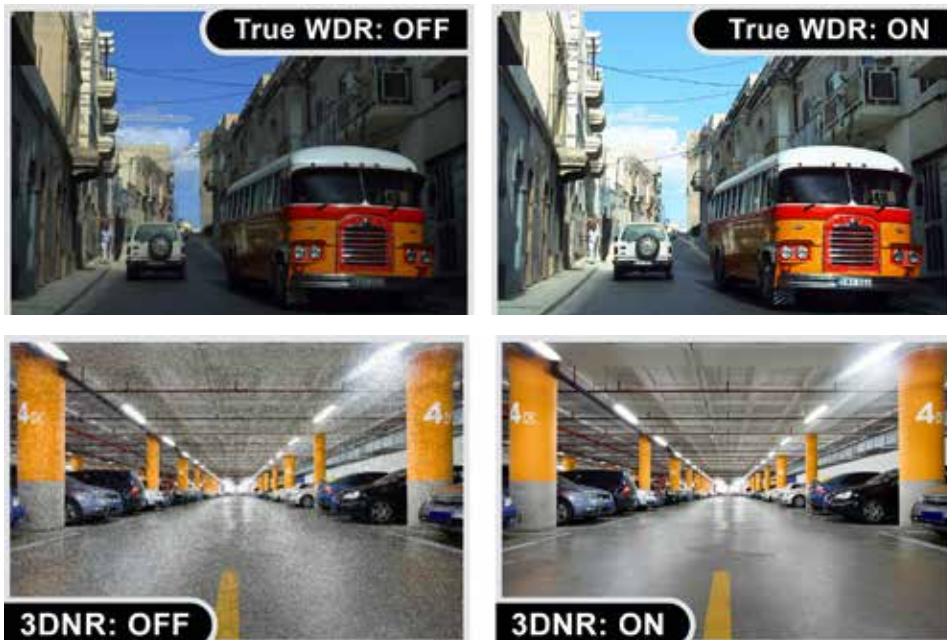

OSDを經由して簡単に調整

CAM-AHD325は、OSD (オンスクリーンディスプレイ) 制御ボタンが装備されています。デバイスのOSDは、電源とビデオコードに取り付けられた単純な制御を介して容易にアクセス可能です。OSDの利点は、それがカメラの各種設定を変更するには、簡単に効率的、かつ分かりやすい方法を提供することです。

MAIN MENU AE	↓
WB	↓
DAY-NIGHT	↓
ビデオSETTING	↓
言語	↔ENGLISH
RESET	↓
SAVE-EXIT	↓
出口	

画質強化

一緒に広いダイナミックレンジとデジタルノイズリダクション技術のような強力な画像処理属性と、カメラは、被写体の周囲の強烈なバックライトをフィルタリングし、ビデオ信号からノイズを除去することができます。結果は非常に明確かつ絶妙な画質があっても、任意の困難な照明条件の下で製造することができるということです。