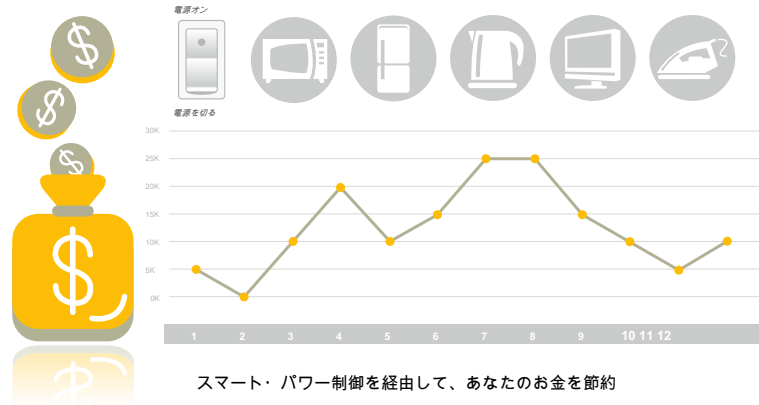

個人的なシーンモード

「シーン」モードでは、これらの間、朝から夜まであらゆる活動が何かのためにあなたの家のすべての部屋であなたが望むすべてのものを設定することができます。シーンの数に制限が作成され、個人の好みに合わせてカスタマイズすることができます。

Multiple Scene Modes For Smart Home

すべての部屋でエネルギーとコスト削減

また、HAC-1000コントロールゲートウェイとHTS-1000Pの設定インターフェイス内のあなたの家の現在のエネルギー消費量を確認することができます。あなたは、エネルギー消費量を削減するため、ユーティリティの経費を節約するために、このような電力計のスイッチ、電源スイッチと調光スイッチのようなこれらの省エネ機器を管理します。