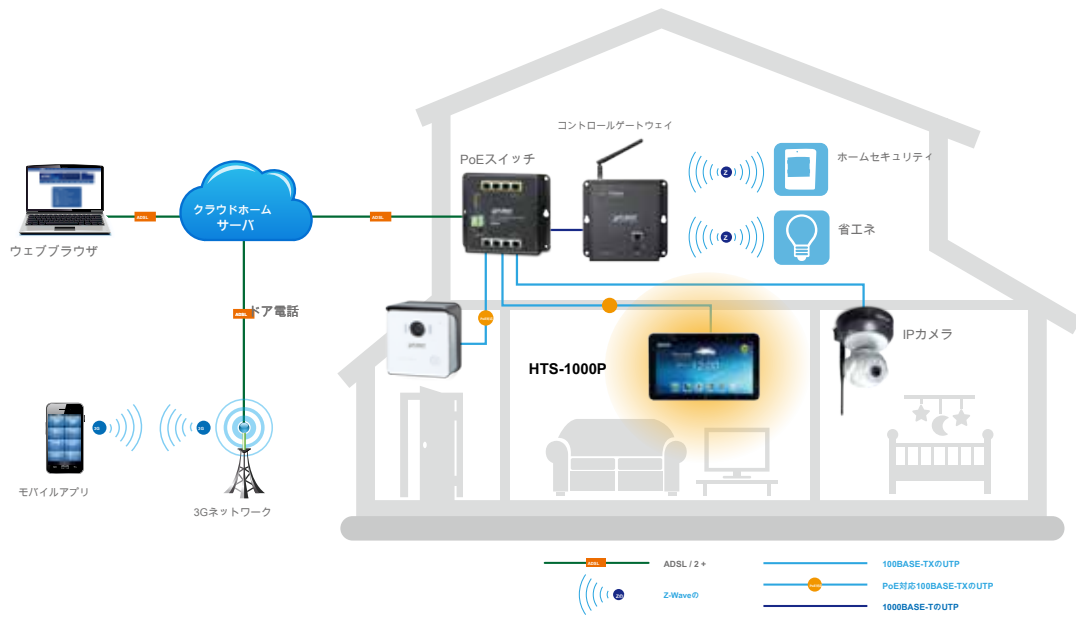

ネットワークとコンフィギュレーション

- 一つの制御パッドと制御ゲートウェイとドア電話を統合
- 天候やスケジュールなどの情報を検索することができ
- 家庭用カメラのリアルタイム画像監視
- こうした (HAC-1000コントロールゲートウェイで) 目覚め、睡眠など多くの事前定義されたシーンモードを提供します
- 時間や占有に基づいて制御灯 (HAC-1000コントロールゲートウェイを使用)
- スケジュールや占有に基づいて制御サーモスタット (HAC-1000コントロールゲートウェイを使用)
- (HDP-1100PTドア電話で) ドアを開ける前に、見、聞き、あなたの訪問者に話すことができ
- 最新の機能を取得するためのリモートファームウェアアップデート

タッチスクリーンでホームに目が離せない

あなたは、タッチスクリーン上のあなたの家の周りにカメラを表示することができます。あなたの玄関やビュウの活動は、あなたの家いつでもどこでもあなたが欲しいの内部または外部の周りに発生した時にあなたの子供やペット、スクリーンの訪問者の目を離しません。

照明制御

ユーザーは、完璧な雰囲気のためにHAC-1000コントロールゲートウェイと最も快適な照明の明るさを選択することができます。彼らはまた、快適さのためにライトをオンにする、または警告し、施設を侵入強盗を防ぐために、適切なタイミングを選択することができます。

個人的なシーンモード

「シーン」モードでは、これらの間、朝から夜まであらゆる活動が何かのためにあなたの家のすべての部屋であなたが望むすべてのものを設定することができます。シーンの数に制限が作成され、個人の好みに合わせてカスタマイズすることができます。

Multiple Scene Modes For Smart Home

すべての部屋でエネルギーとコスト削減

また、HAC-1000コントロールゲートウェイとHTS-1000Pの設定インターフェイス内のあなたの家の現在のエネルギー消費量を確認することができます。あなたは、エネルギー消費量を削減するため、ユーティリティの経費を節約するために、このような電力計のスイッチ、電源スイッチと調光スイッチのようなこれらの省エネ機器を管理します。

AEC (アコースティックエコーキャンセル) テクノロジー

アコースティックエコーキャンセル (AEC) 技術は、このように、クラス最高の音質を保証し、下の図に示されている音声信号の歪みを最小限に抑えるために有効にするためにPLANETのHDP-1100PTドア電話およびHTS-1000Pタッチスクリーンに採用されています。

アプリケーション

HTS-1000Pは、オールインワンのスマートコントロールパッドです。システムはあなたに、快適で便利、そして幸せな新しい人生をもたらすためにカメラの監視、アクセス制御、インターホン、セキュリティ、シーン制御、および付加価値サービスなど、さまざまな家庭用施設のアプリケーションを、組み合わせて電源ラインと1本のネットワークケーブルを利用して。それは、壁取り付けブラケットが付属していますが、その本体は、モビリティとの使用を許可する、移植できるように設計されています。