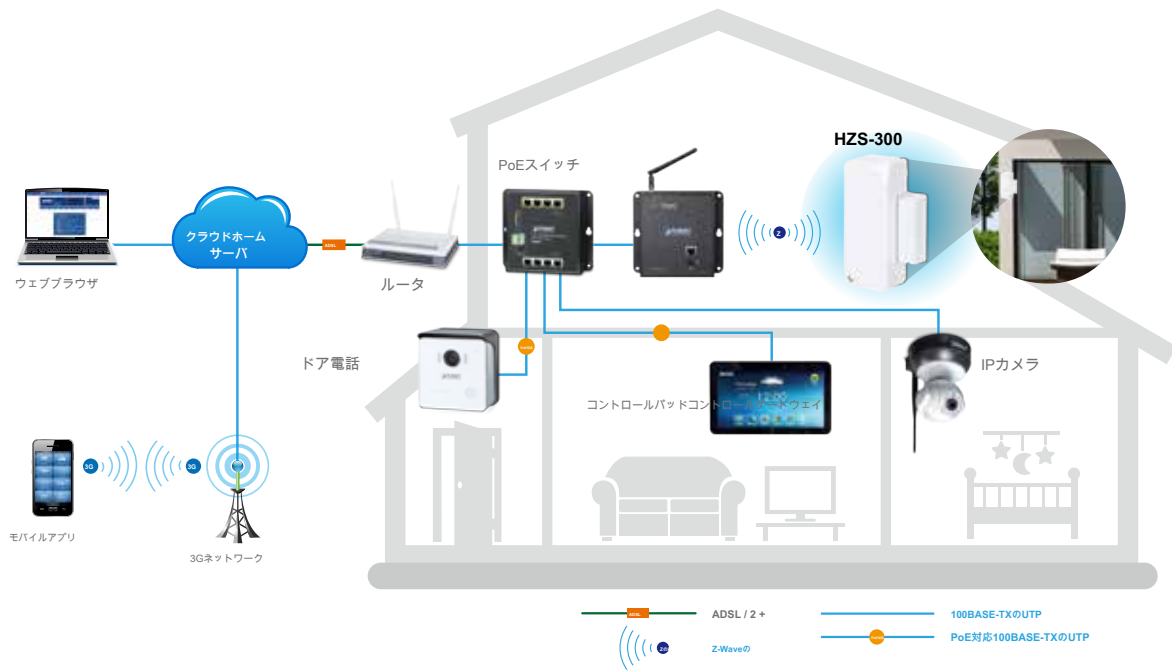

多機能センサーを経由して便利な住宅を守ります

PLANET HZS-300、Z-Waveの4-IN-1マルチセンサーは、4つなので、ドアや窓、加湿器、照明のセキュリティを監視するためにあなたを可能にする、一つのデバイスに統合センサー、そしてあなたの家のサーモスタットサイトでもリモートを持っています。誰かがドアや窓が開いて詮索好きされ、又は温度、光度や温度変化があった場合HZS-300は、ユーザにZ波信号を送信します。これは、盗難から家庭、オフィスや他の施設を保護するのに役立つますが、また、彼らの理想的な範囲内でこれらの場所で温度、明るさや湿度を保つために役立つだけでなく。

簡単なインストールのためのミニのデザイン

HZS-300 Z-Waveのセンサーは、軽量・コンパクトなサイズに來ると、それは60秒未満で任意のドアや窓に設置することができます。また、その大きさはミニチュアであるとして侵入者にほとんど見えません。

はじめに1-2-3と同じくらい簡単にです

(ホームオートメーションコントローラパッドやコントロールゲートウェイを含む)クラウドホームアプリを使って1: プレス 包含/除外 含める/ Z-Waveのデバイスを除外します。

Z-Waveのデバイス2: プレス ペア 制御ゲートウェイとの接続を確認するためのボタン。

3. ユーザーが楽しみ、すぐにZ-Waveのネットワークを管理することができます。

## アプリケーション

PLANET HAC-1000 Z-Waveのホームオートメーションコントロールゲートウェイと相まって、PLANET HZS-300 4-IN-1センサーは確実に不要な驚きから家庭、オフィス、および多くを保護することができます。家電製品や電子機器は現在、Z-Waveのリモートコントロールのコマンドでワイヤレスのオン/オフにすることができます。例えば、ドアや窓のセキュリティは、湿度、温度、光度は右HZS-300のタッチで行うことができます。また、あなたは、このようにあなたの家スマート1を作る、あなたのiOSやAndroidのスマートデバイスのタッチスクリーンを使用して、自宅や海外で、どこにいても、この革新的なオートメーションシステムを制御することができます。