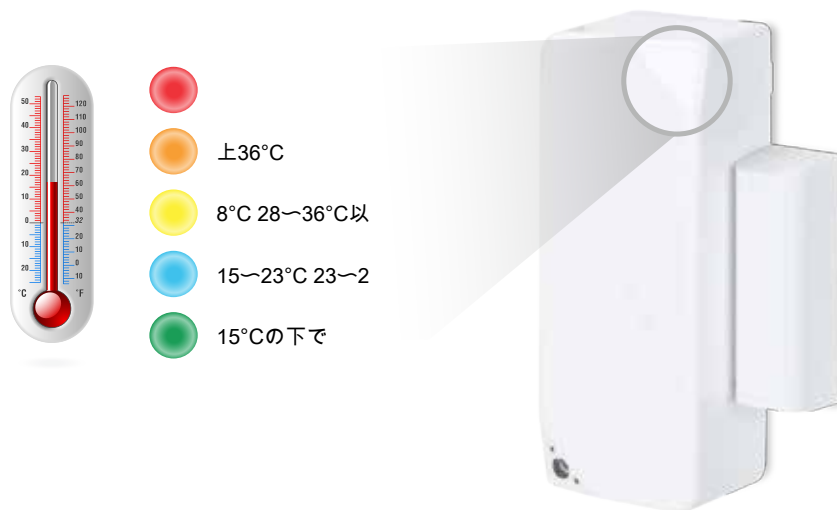

フレンドリー温度ゲインジケータやレポートをLED

HZS-300は、内蔵のLEDの異なる色の現在の温度を容易に認識するための一つを有します。本温度センサとは異なる、またはそれはプログラムによって設定されたものを超えている場合、センサは、現在の温度を報告します。温度LEDインジケータが毎分点滅する場合は、環境は現在の温度を経験して表しています。