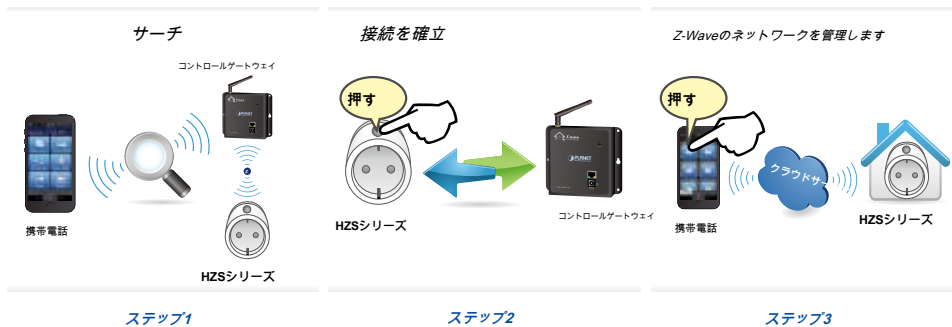

多機能センサーを経由して便利な住宅を守ります

PLANET HZS-300、Z-Waveの4-IN-1マルチセンサーは、4つなので、ドアや窓、加湿器、照明のセキュリティを監視するためにあなたを可能にする、一つのデバイスに統合センサー、そしてあなたの家のサーモスタットサイトでもリモートを持っています。誰かがドアや窓が開いて詮索好きされ、又は温度、光度や温度変化があった場合HZS-300は、ユーザにZ波信号を送信します。これは、盗難から家庭、オフィスや他の施設を保護するのに役立つますが、また、彼らの理想的な範囲内でこれらの場所で温度、明るさや湿度を保つために役立つだけでなく。

簡単なインストールのためのミニのデザイン

HZS-300 Z-Waveのセンサーは、軽量・コンパクトなサイズに來ると、それは60秒未満で任意のドアや窓に設置することができます。また、その大きさはミニチュアであるとして侵入者にほとんど見えません。

はじめに1-2-3と同じくらい簡単にです

(ホームオートメーションコントローラパッドやコントロールゲートウェイを含む)クラウドホームアプリを使って1: プレス 包含/除外 含める/ Z-Waveのデバイスを除外します。

Z-Waveのデバイス2: プレス ペア 制御ゲートウェイとの接続を確認するためのボタン。

3. ユーザーが楽しみ、すぐにZ-Waveのネットワークを管理することができます。

## アプリケーション

PLANET HAC-1000 Z-Waveのホームオートメーションコントロールゲートウェイと相まって、PLANET HZS-300 4-IN-1センサーは確実に不要な驚きから家庭、オフィス、および多くを保護することができます。家電製品や電子機器は現在、Z-Waveのリモートコントロールのコマンドでワイヤレスのオン/オフにすることができます。例えば、ドアや窓のセキュリティは、湿度、温度、光度は右HZS-300のタッチで行うことができます。また、あなたは、このようにあなたの家スマート1を作る、あなたのiOSやAndroidのスマートデバイスのタッチスクリーンを使用して、自宅や海外で、どこにいても、この革新的なオートメーションシステムを制御することができます。